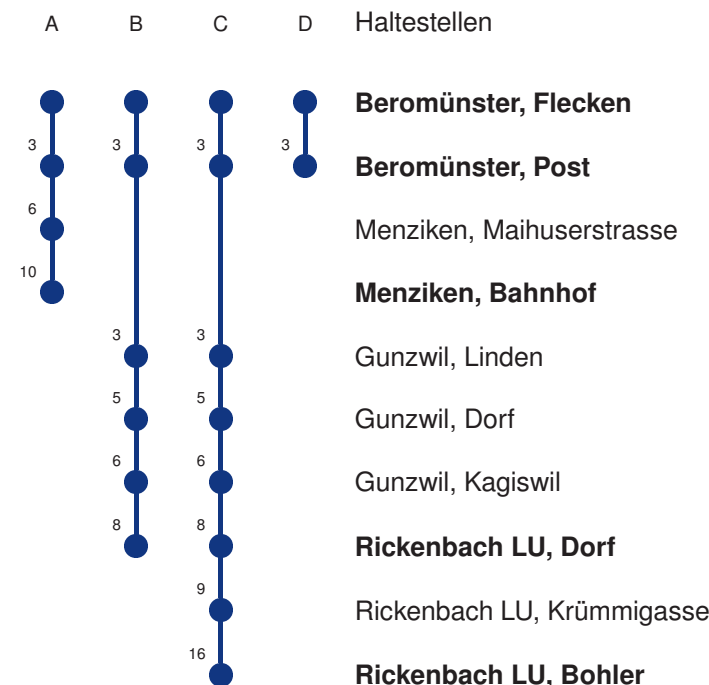

Abfahrtszeiten ab **Beromünster, Flecken**

	Montag - Freitag			Samstag		Sonntag, <i>allg. Feiertage</i> *		
5	40 A			40 A		40 A		5
6	10 C	40 A		10 B	40 A	40 A		6
7	05 DS	10 C	40 A	10 B	40 A	40 A		7
8	10 C	40 A		10 B	40 A	40 A		8
9	10 B	40 A		10 B	40 A	40 A		9
10	10 B	40 A		10 B	40 A	40 A		10
11	10 C	40 A		10 B	40 A	40 A		11
12	10 C	40 A		10 B	40 A	40 A		12
13	10 C	40 A		10 B	40 A	40 A		13
14	10 B	40 A		10 B	40 A	40 A		14
15	10 B	40 A		10 B	40 A	40 A		15
16	10 C	40 A		10 B	40 A	40 A		16
17	10 C	40 A		10 B	40 A	40 A		17
18	10 C	40 A		10 B	40 A	40 A		18
19	10 B	40 A		10 B	40 A	40 A		19
20	10 B	40 A		10 B	40 A	40 A		20
21	14 B	40 A		14 B	40 A	40 A		21
22	14 B	40 A		14 B	40 A	40 A		22
23	14 B	40 A		14 B	40 A	40 A		23
0	14 B	40 A		14 B	40 A	40 A		0

Linienvverläufe mit ca. Reisezeit in Minuten

Gültig 09.12.2018 - 14.12.2019

A,B,C,D = Linienvverlauf siehe rechts S = Schulbus, dieser verkehrt nur während der Schulzeit

* Als Sonntage gelten auch: Neujahr, 2. Januar, Karfreitag, Ostermontag, Auffahrt, Pfingstmontag, Fronleichnam, 1. August, Maria Himmelfahrt, Allerheiligen, Weihnachtstag und Stephanstag