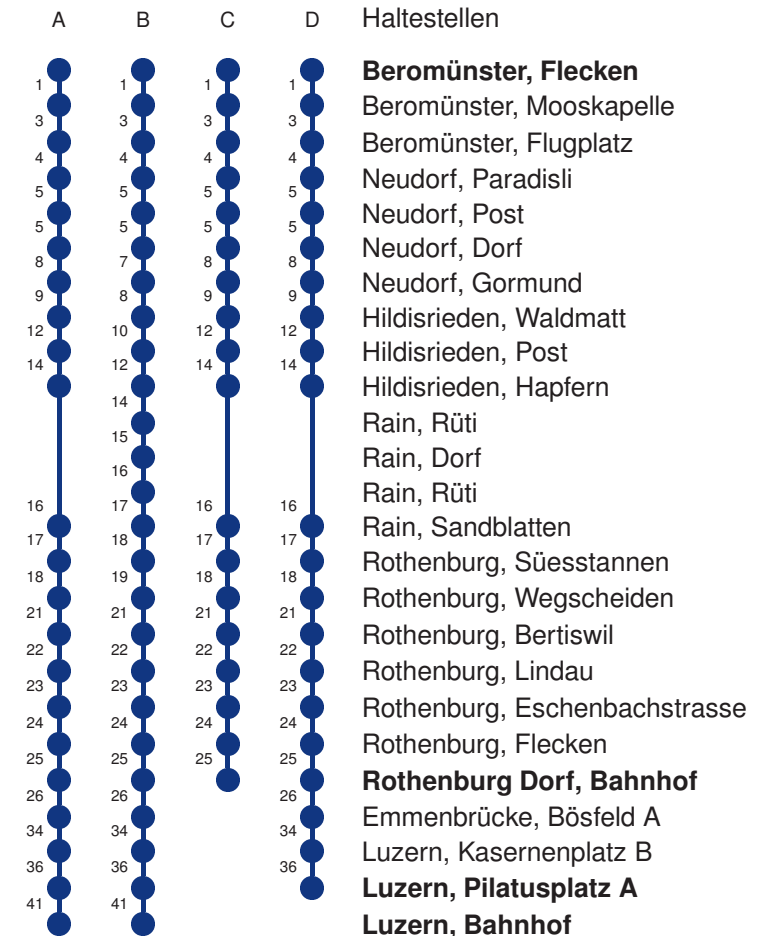

Abfahrtszeiten ab **Beromünster, Flecken**

	Montag - Freitag		Samstag		Sonntag, allg. Feiertage *		
5	16 A	46 A	16 A	46 A			5
6	16 A	31 D 46 A	16 A	46 A	16 A		6
7	01 D	16 A 46 A	16 A	46 A	16 A		7
8	16 A	46 A	16 A	46 A	16 A		8
9	16 A	46 A	16 A	46 A	16 A		9
10	16 A	46 A	16 A	46 A	16 A		10
11	16 A	46 A	16 A	46 A	16 A		11
12	16 A	46 A	16 A	46 A	16 A		12
13	16 A	46 A	16 A	46 A	16 A		13
14	16 A	46 A	16 A	46 A	16 A		14
15	16 A	46 A	16 A	46 A	16 A		15
16	16 A	46 A	16 A	46 A	16 A		16
17	16 A	46 A	16 A	46 A	16 A		17
18	16 A	46 A	16 A	46 A	16 A		18
19	16 A	46 A	16 A	46 A	16 A		19
20	16 A	46 B	16 A	46 B	16 A		20
21	16 A	46 B	16 A	46 B	16 A		21
22	16 A	46 B	16 A	46 B	16 A		22
23	16 A	46 B	16 A	46 B	16 A		23
0	16 CR		16 CR		16 CR		0

Gültig 09.12.2018 - 14.12.2019

A,B,C,D = Linienerlauf siehe rechts R = fährt nur bis Rothenburg Dorf, Bahnhof

* Als Sonntage gelten auch: Neujahr, 2. Januar, Karfreitag, Ostermontag, Auffahrt, Pfingstmontag, Fronleichnam, 1. August, Maria Himmelfahrt, Allerheiligen, Weihnachtstag und Stephanstag

Linienerläufe mit ca. Reisezeit in Minuten

Abfahrtszeiten ab **Beromünster, Flecken**

	Montag - Freitag			Samstag		Sonntag, <i>allg. Feiertage</i> *		
5	40 A			40 A		40 A		5
6	10 C	40 A		10 B	40 A	40 A		6
7	05 DS	10 C	40 A	10 B	40 A	40 A		7
8	10 C	40 A		10 B	40 A	40 A		8
9	10 B	40 A		10 B	40 A	40 A		9
10	10 B	40 A		10 B	40 A	40 A		10
11	10 C	40 A		10 B	40 A	40 A		11
12	10 C	40 A		10 B	40 A	40 A		12
13	10 C	40 A		10 B	40 A	40 A		13
14	10 B	40 A		10 B	40 A	40 A		14
15	10 B	40 A		10 B	40 A	40 A		15
16	10 C	40 A		10 B	40 A	40 A		16
17	10 C	40 A		10 B	40 A	40 A		17
18	10 C	40 A		10 B	40 A	40 A		18
19	10 B	40 A		10 B	40 A	40 A		19
20	10 B	40 A		10 B	40 A	40 A		20
21	14 B	40 A		14 B	40 A	40 A		21
22	14 B	40 A		14 B	40 A	40 A		22
23	14 B	40 A		14 B	40 A	40 A		23
0	14 B	40 A		14 B	40 A	40 A		0