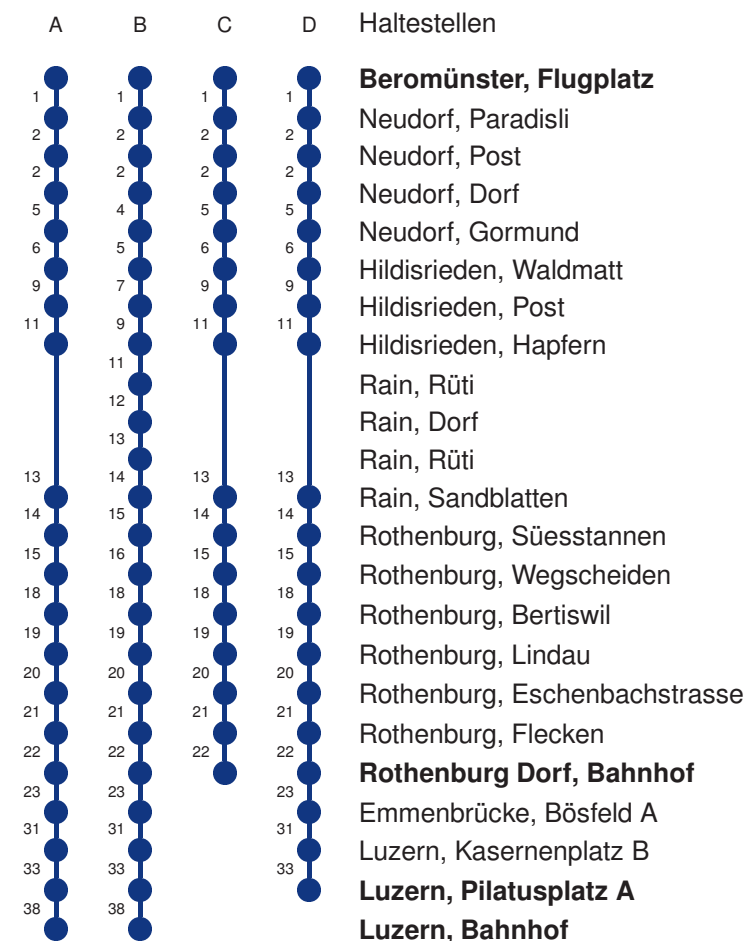

Abfahrtszeiten ab **Beromünster, Flugplatz**

	Montag - Freitag		Samstag		Sonntag, <i>allg. Feiertage</i> *		
5	19 A	49 A	19 A	49 A			5
6	19 A	34 D 49 A	19 A	49 A	19 A		6
7	04 D	19 A 49 A	19 A	49 A	19 A		7
8	19 A	49 A	19 A	49 A	19 A		8
9	19 A	49 A	19 A	49 A	19 A		9
10	19 A	49 A	19 A	49 A	19 A		10
11	19 A	49 A	19 A	49 A	19 A		11
12	19 A	49 A	19 A	49 A	19 A		12
13	19 A	49 A	19 A	49 A	19 A		13
14	19 A	49 A	19 A	49 A	19 A		14
15	19 A	49 A	19 A	49 A	19 A		15
16	19 A	49 A	19 A	49 A	19 A		16
17	19 A	49 A	19 A	49 A	19 A		17
18	19 A	49 A	19 A	49 A	19 A		18
19	19 A	49 A	19 A	49 A	19 A		19
20	19 A	49 B	19 A	49 B	19 A		20
21	19 A	49 B	19 A	49 B	19 A		21
22	19 A	49 B	19 A	49 B	19 A		22
23	19 A	49 B	19 A	49 B	19 A		23
0	19 CR		19 CR		19 CR		0

Gültig 09.12.2018 - 14.12.2019

A,B,C,D = Linienvorlauf siehe rechts R = fährt nur bis Rothenburg Dorf, Bahnhof

* Als Sonntage gelten auch: Neujahr, 2. Januar, Karfreitag, Ostermontag, Auffahrt, Pfingstmontag, Fronleichnam, 1. August, Maria Himmelfahrt, Allerheiligen, Weihnachtstag und Stephanstag

Linienvorläufe mit ca. Reisezeit in Minuten