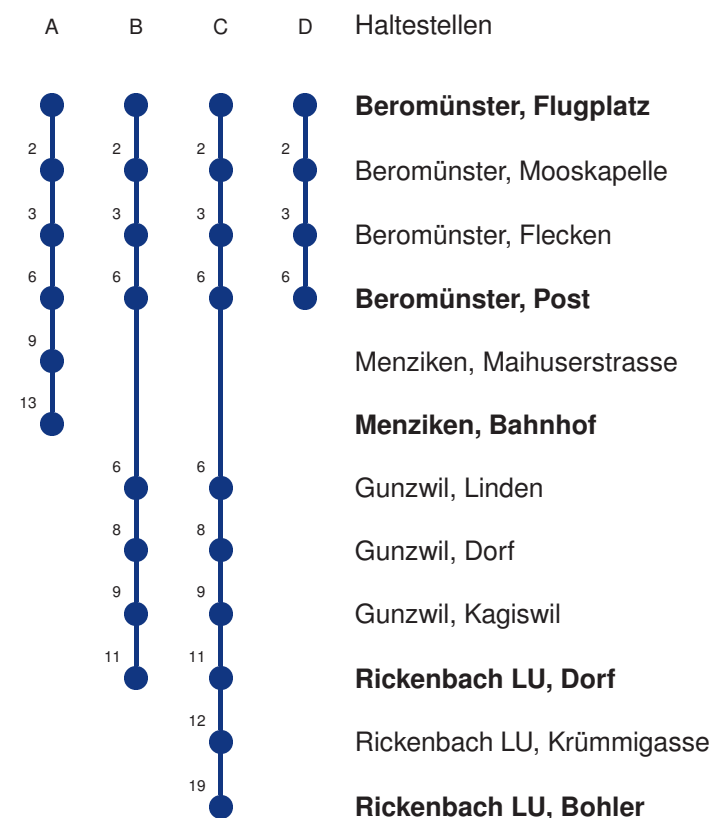

Montag - Freitag			Samstag		Sonntag, allg. Feiertage *		
5	37 A			37 A		37 A		5
6	07 C	37 A		07 B	37 A	37 A		6
7	02 DS	07 C	37 A	07 B	37 A	37 A		7
8	07 C	37 A		07 B	37 A	37 A		8
9	07 B	37 A		07 B	37 A	37 A		9
10	07 B	37 A		07 B	37 A	37 A		10
11	07 C	37 A		07 B	37 A	37 A		11
12	07 C	37 A		07 B	37 A	37 A		12
13	07 C	37 A		07 B	37 A	37 A		13
14	07 B	37 A		07 B	37 A	37 A		14
15	07 B	37 A		07 B	37 A	37 A		15
16	07 C	37 A		07 B	37 A	37 A		16
17	07 C	37 A		07 B	37 A	37 A		17
18	07 C	37 A		07 B	37 A	37 A		18
19	07 B	37 A		07 B	37 A	37 A		19
20	07 B	37 A		07 B	37 A	37 A		20
21	11 B	37 A		11 B	37 A	37 A		21
22	11 B	37 A		11 B	37 A	37 A		22
23	11 B	37 A		11 B	37 A	37 A		23
0	11 B	37 A		11 B	37 A	37 A		0

Linienvverläufe mit ca. Reisezeit in Minuten

Gültig 09.12.2018 - 14.12.2019

A,B,C,D = Linienvverlauf siehe rechts   S = Schulbus, dieser verkehrt nur während der Schulzeit

* Als Sonntage gelten auch: Neujahr, 2. Januar, Karfreitag, Ostermontag, Auffahrt, Pfingstmontag, Fronleichnam, 1. August, Maria Himmelfahrt, Allerheiligen, Weihnachtstag und Stephanstag