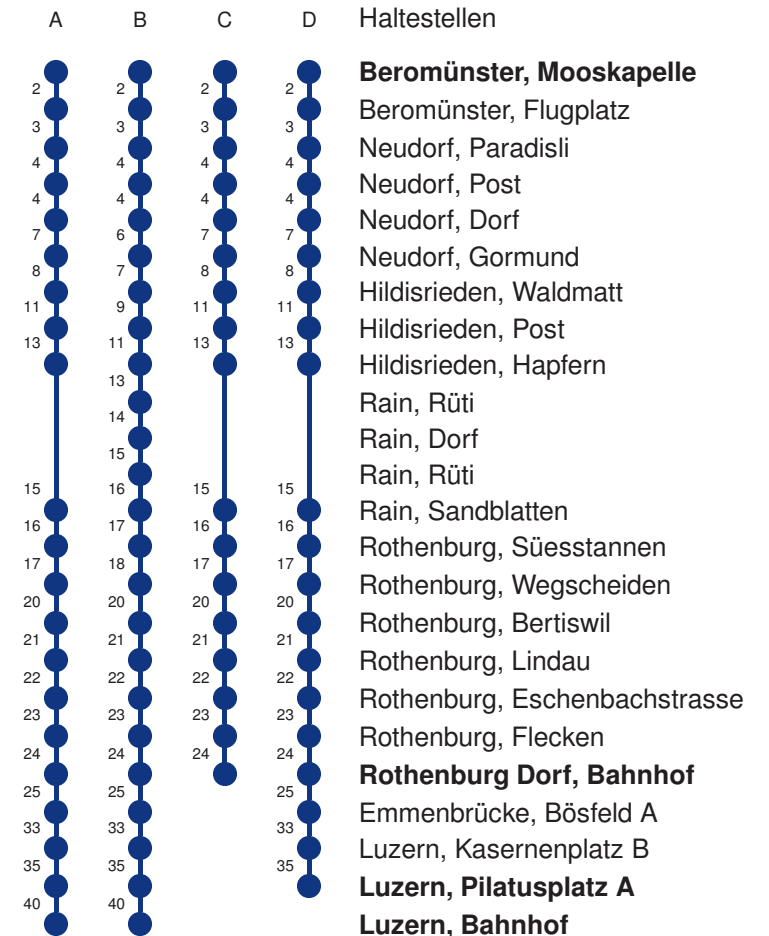

Abfahrtszeiten ab **Beromünster, Mooskapelle**

	Montag - Freitag		Samstag		Sonntag, allg. Feiertage *		
5	17 A	47 A	17 A	47 A			5
6	17 A	32 D 47 A	17 A	47 A	17 A		6
7	02 D	17 A 47 A	17 A	47 A	17 A		7
8	17 A	47 A	17 A	47 A	17 A		8
9	17 A	47 A	17 A	47 A	17 A		9
10	17 A	47 A	17 A	47 A	17 A		10
11	17 A	47 A	17 A	47 A	17 A		11
12	17 A	47 A	17 A	47 A	17 A		12
13	17 A	47 A	17 A	47 A	17 A		13
14	17 A	47 A	17 A	47 A	17 A		14
15	17 A	47 A	17 A	47 A	17 A		15
16	17 A	47 A	17 A	47 A	17 A		16
17	17 A	47 A	17 A	47 A	17 A		17
18	17 A	47 A	17 A	47 A	17 A		18
19	17 A	47 A	17 A	47 A	17 A		19
20	17 A	47 B	17 A	47 B	17 A		20
21	17 A	47 B	17 A	47 B	17 A		21
22	17 A	47 B	17 A	47 B	17 A		22
23	17 A	47 B	17 A	47 B	17 A		23
0	17 CR		17 CR		17 CR		0

Gültig 09.12.2018 - 14.12.2019

A,B,C,D = Linienvverlauf siehe rechts

R = fährt nur bis Rothenburg Dorf, Bahnhof

* Als Sonntage gelten auch: Neujahr, 2. Januar, Karfreitag, Ostermontag, Auffahrt, Pfingstmontag, Fronleichnam, 1. August, Maria Himmelfahrt, Allerheiligen, Weihnachtstag und Stephanstag

Linienvverläufe mit ca. Reisezeit in Minuten

Abfahrtszeiten ab **Beromünster, Mooskapelle**

	Montag - Freitag			Samstag		Sonntag, <i>allg. Feiertage</i> *		
5	39 A			39 A		39 A	5	
6	09 C	39 A		09 B	39 A	39 A	6	
7	04 DS	09 C	39 A	09 B	39 A	39 A	7	
8	09 C	39 A		09 B	39 A	39 A	8	
9	09 B	39 A		09 B	39 A	39 A	9	
10	09 B	39 A		09 B	39 A	39 A	10	
11	09 C	39 A		09 B	39 A	39 A	11	
12	09 C	39 A		09 B	39 A	39 A	12	
13	09 C	39 A		09 B	39 A	39 A	13	
14	09 B	39 A		09 B	39 A	39 A	14	
15	09 B	39 A		09 B	39 A	39 A	15	
16	09 C	39 A		09 B	39 A	39 A	16	
17	09 C	39 A		09 B	39 A	39 A	17	
18	09 C	39 A		09 B	39 A	39 A	18	
19	09 B	39 A		09 B	39 A	39 A	19	
20	09 B	39 A		09 B	39 A	39 A	20	
21	13 B	39 A		13 B	39 A	39 A	21	
22	13 B	39 A		13 B	39 A	39 A	22	
23	13 B	39 A		13 B	39 A	39 A	23	
0	13 B	39 A		13 B	39 A	39 A	0	