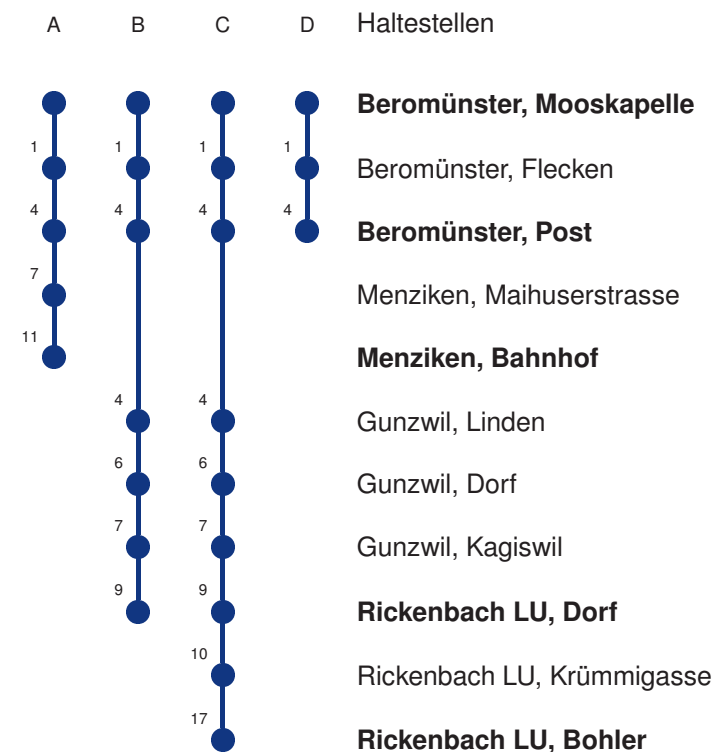

Gültig 09.12.2018 - 14.12.2019

A,B,C,D = Linienvverlauf siehe rechts

R = fährt nur bis Rothenburg Dorf, Bahnhof

* Als Sonntage gelten auch: Neujahr, 2. Januar, Karfreitag, Ostermontag, Auffahrt, Pfingstmontag, Fronleichnam, 1. August, Maria Himmelfahrt, Allerheiligen, Weihnachtstag und Stephanstag

Linienvverläufe mit ca. Reisezeit in Minuten

Abfahrtszeiten ab **Beromünster, Mooskapelle**

	Montag - Freitag			Samstag		Sonntag, <i>allg. Feiertage</i> *		
5	39 A			39 A		39 A	5	
6	09 C	39 A		09 B	39 A	39 A	6	
7	04 DS	09 C	39 A	09 B	39 A	39 A	7	
8	09 C	39 A		09 B	39 A	39 A	8	
9	09 B	39 A		09 B	39 A	39 A	9	
10	09 B	39 A		09 B	39 A	39 A	10	
11	09 C	39 A		09 B	39 A	39 A	11	
12	09 C	39 A		09 B	39 A	39 A	12	
13	09 C	39 A		09 B	39 A	39 A	13	
14	09 B	39 A		09 B	39 A	39 A	14	
15	09 B	39 A		09 B	39 A	39 A	15	
16	09 C	39 A		09 B	39 A	39 A	16	
17	09 C	39 A		09 B	39 A	39 A	17	
18	09 C	39 A		09 B	39 A	39 A	18	
19	09 B	39 A		09 B	39 A	39 A	19	
20	09 B	39 A		09 B	39 A	39 A	20	
21	13 B	39 A		13 B	39 A	39 A	21	
22	13 B	39 A		13 B	39 A	39 A	22	
23	13 B	39 A		13 B	39 A	39 A	23	
0	13 B	39 A		13 B	39 A	39 A	0	

Linienvverläufe mit ca. Reisezeit in Minuten

Gültig 09.12.2018 - 14.12.2019

A,B,C,D = Linienvverlauf siehe rechts S = Schulbus, dieser verkehrt nur während der Schulzeit

* Als Sonntage gelten auch: Neujahr, 2. Januar, Karfreitag, Ostermontag, Auffahrt, Pfingstmontag, Fronleichnam, 1. August, Maria Himmelfahrt, Allerheiligen, Weihnachtstag und Stephanstag