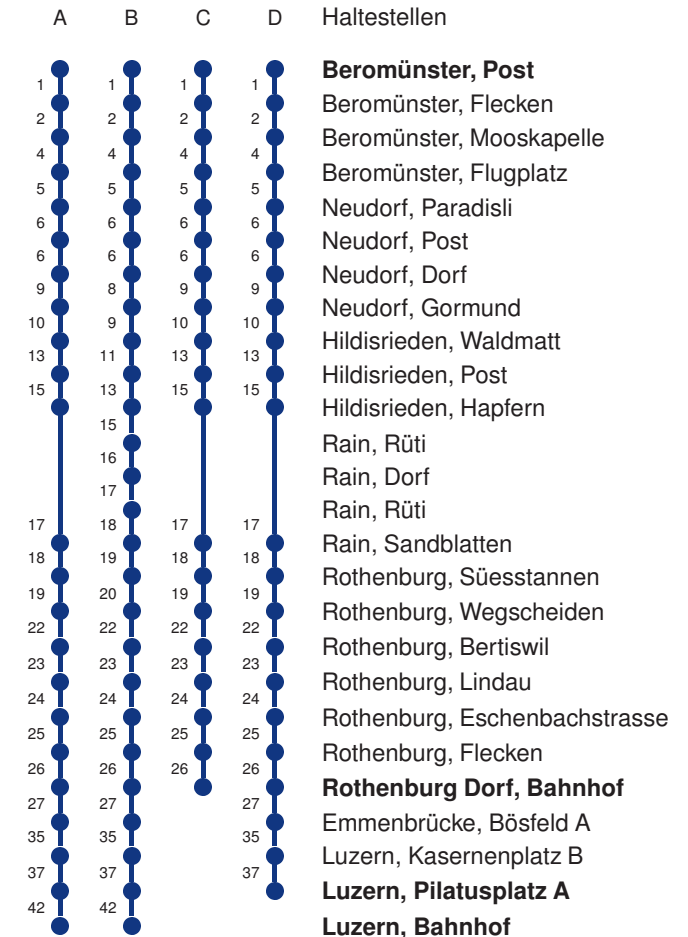

Abfahrtszeiten ab **Beromünster, Post**

	Montag - Freitag		Samstag		Sonntag, allg. Feiertage *		
5	15 A	45 A	15 A	45 A			5
6	15 A	30 D 45 A	15 A	45 A	15 A		6
7	00 D	15 A 45 A	15 A	45 A	15 A		7
8	15 A	45 A	15 A	45 A	15 A		8
9	15 A	45 A	15 A	45 A	15 A		9
10	15 A	45 A	15 A	45 A	15 A		10
11	15 A	45 A	15 A	45 A	15 A		11
12	15 A	45 A	15 A	45 A	15 A		12
13	15 A	45 A	15 A	45 A	15 A		13
14	15 A	45 A	15 A	45 A	15 A		14
15	15 A	45 A	15 A	45 A	15 A		15
16	15 A	45 A	15 A	45 A	15 A		16
17	15 A	45 A	15 A	45 A	15 A		17
18	15 A	45 A	15 A	45 A	15 A		18
19	15 A	45 A	15 A	45 A	15 A		19
20	15 A	45 B	15 A	45 B	15 A		20
21	15 A	45 B	15 A	45 B	15 A		21
22	15 A	45 B	15 A	45 B	15 A		22
23	15 A	45 B	15 A	45 B	15 A		23
0	15 CR		15 CR		15 CR		0

Gültig 09.12.2018 - 14.12.2019

A,B,C,D = Linienvverlauf siehe rechts R = fährt nur bis Rothenburg Dorf, Bahnhof

* Als Sonntage gelten auch: Neujahr, 2. Januar, Karfreitag, Ostermontag, Auffahrt, Pfingstmontag, Fronleichnam, 1. August, Maria Himmelfahrt, Allerheiligen, Weihnachtstag und Stephanstag

Linienvverläufe mit ca. Reisezeit in Minuten