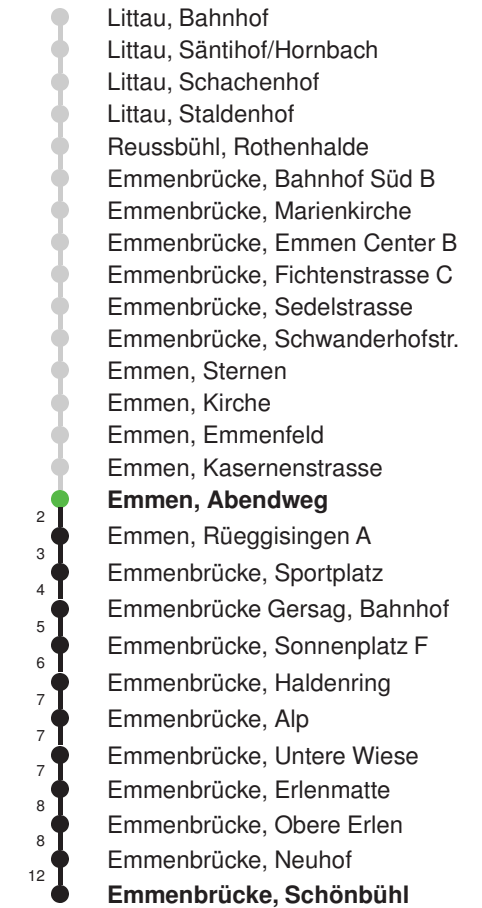

Linienerlauf mit ca. Reisezeit in Minuten

Gültig 09.12.2018 - 14.12.2019

\* Als Sonntage gelten auch: Neujahr, 2. Januar, Karfreitag, Ostermontag, Auffahrt, Pfingstmontag, Fronleichnam, 1. August, Maria Himmelfahrt, Allerheiligen, Weihnachtstag und Stephanstag

Gültig 09.12.2018 - 14.12.2019

E = nur bis Emmenbrücke, Bahnhof Süd A

\* Als Sonntage gelten auch: Neujahr, 2. Januar, Karfreitag, Ostermontag, Auffahrt, Pfingstmontag, Fronleichnam, 1. August, Maria Himmelfahrt, Allerheiligen, Weihnachtstag und Stephanstag

Linienverlauf mit ca. Reisezeit in Minuten

Linienverlauf mit ca. Reisezeit in Minuten

Gültig 09.12.2018 - 14.12.2019

\* Als Sonntage gelten auch: Neujahr, 2. Januar, Karfreitag, Ostermontag, Auffahrt, Pfingstmontag, Fronleichnam, 1. August, Maria Himmelfahrt, Allerheiligen, Weihnachtstag und Stephanstag