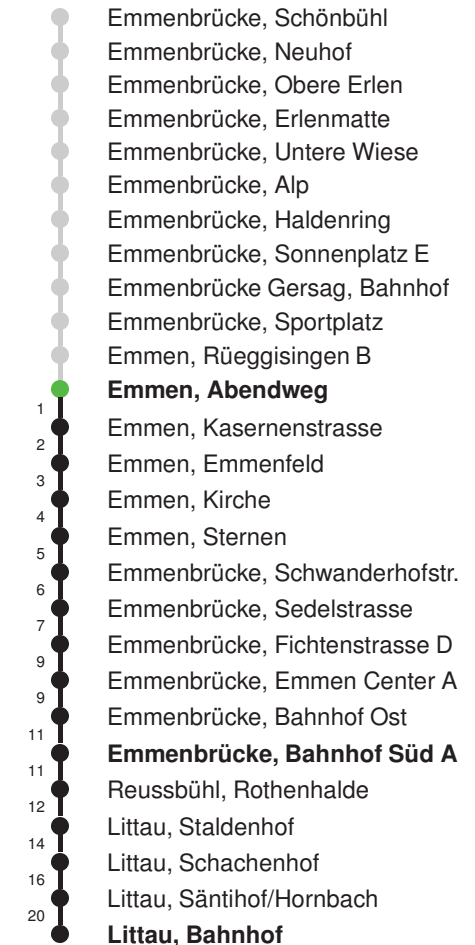

Linienerlauf mit ca. Reisezeit in Minuten

Gültig 09.12.2018 - 14.12.2019

\* Als Sonntage gelten auch: Neujahr, 2. Januar, Karfreitag, Ostermontag, Auffahrt, Pfingstmontag, Fronleichnam, 1. August, Maria Himmelfahrt, Allerheiligen, Weihnachtstag und Stephanstag

## Abfahrtszeiten ab Emmen, Abendweg

	Montag - Freitag		Samstag		Sonntag, allg. Feiertage *		
5	45		45				5
6	15	45	15	45	15E	45E	6
7	15	45	15	45	15E	45E	7
8	15	45	15	45	15E	45E	8
9	15	45	15	45	15E	45E	9
10	15	45	15	45	15E	45E	10
11	15	45	15	45	15E	45E	11
12	15	45	15	45	15E	45E	12
13	15	45	15	45	15E	45E	13
14	15	45	15	45	15E	45E	14
15	15	45	15	45	15E	45E	15
16	15	45	15	45	15E	45E	16
17	15	45	15	45	15E	45E	17
18	15	45	15	45	15E	45E	18
19	15	45	15	45	15E	45E	19
20	15E	45E	15E	45E	15E	45E	20
21	15E	45E	15E	45E	15E	45E	21
22	15E	45E	15E	45E	15E	45E	22
23	15E	45E	15E	45E	15E	45E	23
0	15E		15E		15E		0

Gültig 09.12.2018 - 14.12.2019

E = nur bis Emmenbrücke, Bahnhof Süd A

\* Als Sonntage gelten auch: Neujahr, 2. Januar, Karfreitag, Ostermontag, Auffahrt, Pfingstmontag, Fronleichnam, 1. August, Maria Himmelfahrt, Allerheiligen, Weihnachtstag und Stephanstag

Linienverlauf mit ca. Reisezeit in Minuten