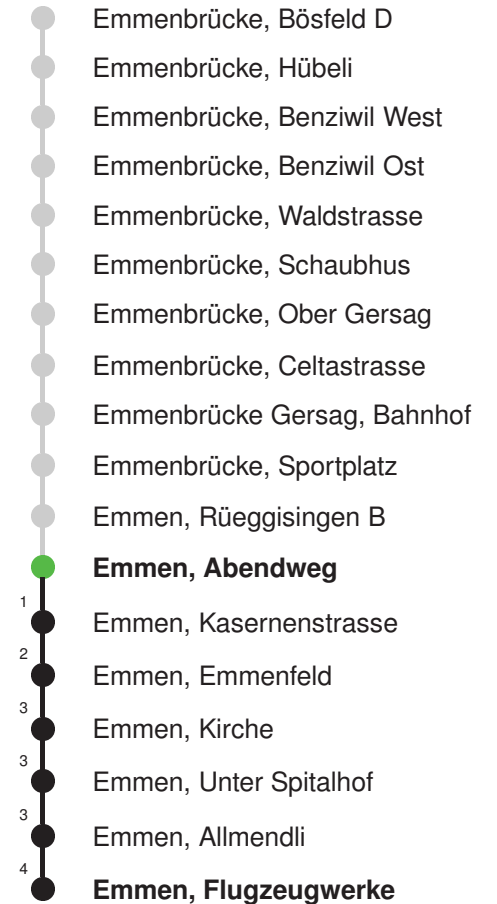

## Abfahrtszeiten ab Emmen, Abendweg

	Montag - Freitag	Samstag	Sonntag, <i>allg. Feiertage</i> *	
5	31	31		5
6	01 31	01 31		6
7	01 31	01 31		7
8	01 31	01 31		8
9	01 31	01 31		9
10	01 31	01 31		10
11	01 31	01 31		11
12	01 31	01 31		12
13	01 31	01 31		13
14	01 31	01 31		14
15	01 31	01 31		15
16	01 31	01 31		16
17	01 31	01 31		17
18	01 31	01 31		18
19	01 31	01 31		19
20	01	01		20
21				21
22				22
23				23
0				0

Linienerlauf mit ca. Reisezeit in Minuten

Gültig 09.12.2018 - 14.12.2019

\* Als Sonntage gelten auch: Neujahr, 2. Januar, Karfreitag, Ostermontag, Auffahrt, Pfingstmontag, Fronleichnam, 1. August, Maria Himmelfahrt, Allerheiligen, Weihnachtstag und Stephanstag

Linienverlauf mit ca. Reisezeit in Minuten