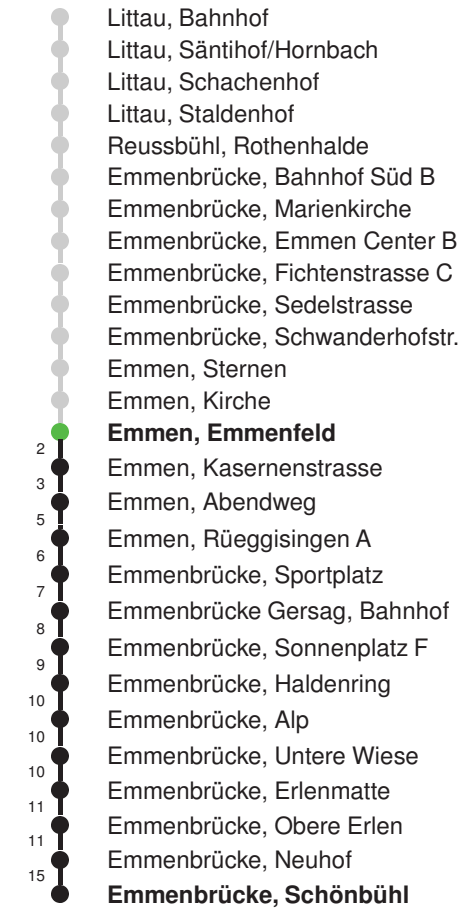

Linienerlauf mit ca. Reisezeit in Minuten

Gültig 09.12.2018 - 14.12.2019

* Als Sonntage gelten auch: Neujahr, 2. Januar, Karfreitag, Ostermontag, Auffahrt, Pfingstmontag, Fronleichnam, 1. August, Maria Himmelfahrt, Allerheiligen, Weihnachtstag und Stephanstag

Abfahrtszeiten ab Emmen, Emmenfeld

	Montag - Freitag		Samstag		Sonntag, allg. Feiertage *		
5	35		35				5
6	05	35	05	35	05	35	6
7	05	35	05	35	05	35	7
8	05	35	05	35	05	35	8
9	05	35	05	35	05	35	9
10	05	35	05	35	05	35	10
11	05	35	05	35	05	35	11
12	05	35	05	35	05	35	12
13	05	35	05	35	05	35	13
14	05	35	05	35	05	35	14
15	05	35	05	35	05	35	15
16	05	35	05	35	05	35	16
17	05	35	05	35	05	35	17
18	05	35	05	35	05	35	18
19	05	35	05	35	05	35	19
20	05	35	05	35	05	35	20
21	05	35	05	35	05	35	21
22	05	35	05	35	05	35	22
23	05	35	05	35	05	35	23
0	05	49	05	49	05	49	0

Linienverlauf mit ca. Reisezeit in Minuten

Gültig 09.12.2018 - 14.12.2019

* Als Sonntage gelten auch: Neujahr, 2. Januar, Karfreitag, Ostermontag, Auffahrt, Pfingstmontag, Fronleichnam, 1. August, Maria Himmelfahrt, Allerheiligen, Weihnachtstag und Stephanstag

Linienverlauf mit ca. Reisezeit in Minuten