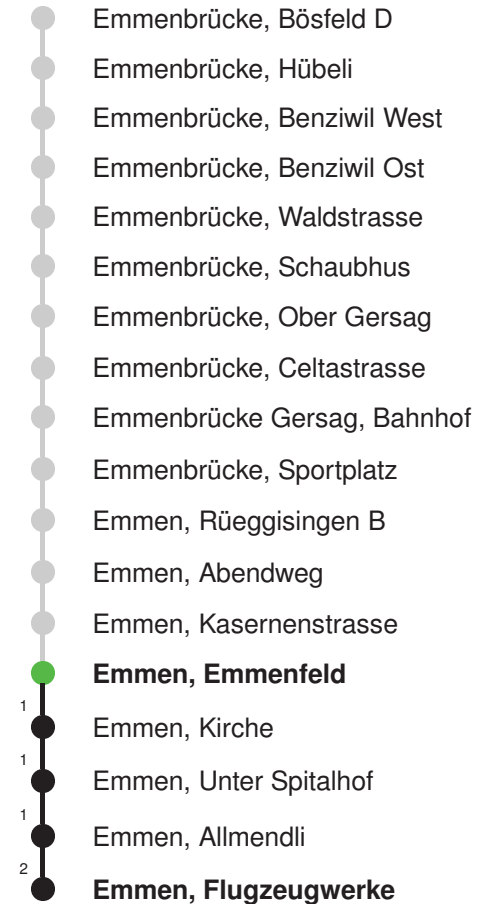

Gültig 09.12.2018 - 14.12.2019

E = nur bis Emmenbrücke, Bahnhof Süd A

* Als Sonntage gelten auch: Neujahr, 2. Januar, Karfreitag, Ostermontag, Auffahrt, Pfingstmontag, Fronleichnam, 1. August, Maria Himmelfahrt, Allerheiligen, Weihnachtstag und Stephanstag

Linienverlauf mit ca. Reisezeit in Minuten

Abfahrtszeiten ab Emmen, Emmenfeld

	Montag - Freitag	Samstag	Sonntag, allg. Feiertage *	
5	33	33		5
6	03 33	03 33		6
7	03 33	03 33		7
8	03 33	03 33		8
9	03 33	03 33		9
10	03 33	03 33		10
11	03 33	03 33		11
12	03 33	03 33		12
13	03 33	03 33		13
14	03 33	03 33		14
15	03 33	03 33		15
16	03 33	03 33		16
17	03 33	03 33		17
18	03 33	03 33		18
19	03 33	03 33		19
20	03	03		20
21				21
22				22
23				23
0				0

Linienerlauf mit ca. Reisezeit in Minuten

Gültig 09.12.2018 - 14.12.2019

* Als Sonntage gelten auch: Neujahr, 2. Januar, Karfreitag, Ostermontag, Auffahrt, Pfingstmontag, Fronleichnam, 1. August, Maria Himmelfahrt, Allerheiligen, Weihnachtstag und Stephanstag

Linienverlauf mit ca. Reisezeit in Minuten