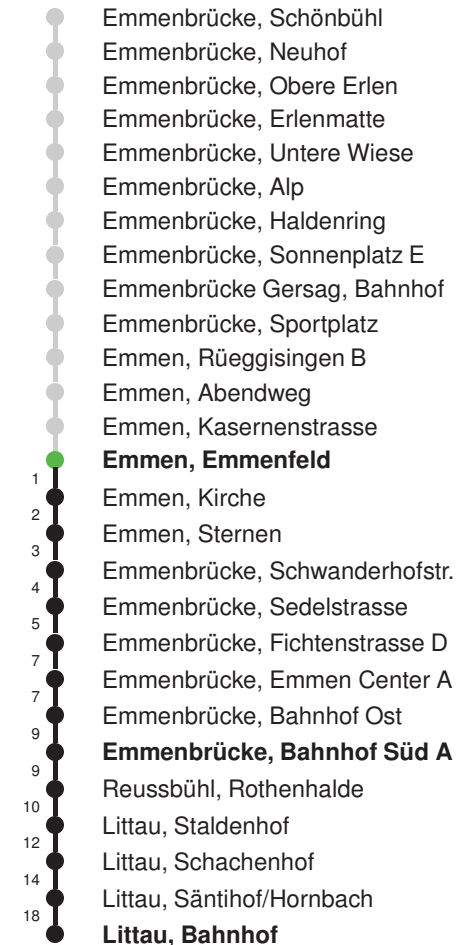

Abfahrtszeiten ab Emmen, Emmenfeld

	Montag - Freitag	Samstag	Sonntag, allg. Feiertage *	
5	47	47		5
6	17 47	17 47	17E 47E	6
7	17 47	17 47	17E 47E	7
8	17 47	17 47	17E 47E	8
9	17 47	17 47	17E 47E	9
10	17 47	17 47	17E 47E	10
11	17 47	17 47	17E 47E	11
12	17 47	17 47	17E 47E	12
13	17 47	17 47	17E 47E	13
14	17 47	17 47	17E 47E	14
15	17 47	17 47	17E 47E	15
16	17 47	17 47	17E 47E	16
17	17 47	17 47	17E 47E	17
18	17 47	17 47	17E 47E	18
19	17 47	17 47	17E 47E	19
20	17E 47E	17E 47E	17E 47E	20
21	17E 47E	17E 47E	17E 47E	21
22	17E 47E	17E 47E	17E 47E	22
23	17E 47E	17E 47E	17E 47E	23
0	17E	17E	17E	0

Gültig 09.12.2018 - 14.12.2019

E = nur bis Emmenbrücke, Bahnhof Süd A

* Als Sonntage gelten auch: Neujahr, 2. Januar, Karfreitag, Ostermontag, Auffahrt, Pfingstmontag, Fronleichnam, 1. August, Maria Himmelfahrt, Allerheiligen, Weihnachtstag und Stephanstag

Linienverlauf mit ca. Reisezeit in Minuten

Abfahrtszeiten ab Emmen, Emmenfeld

	Montag - Freitag	Samstag	Sonntag, allg. Feiertage *	
5	33	33		5
6	03 33	03 33		6
7	03 33	03 33		7
8	03 33	03 33		8
9	03 33	03 33		9
10	03 33	03 33		10
11	03 33	03 33		11
12	03 33	03 33		12
13	03 33	03 33		13
14	03 33	03 33		14
15	03 33	03 33		15
16	03 33	03 33		16
17	03 33	03 33		17
18	03 33	03 33		18
19	03 33	03 33		19
20	03	03		20
21				21
22				22
23				23
0				0

Linienverlauf mit ca. Reisezeit in Minuten