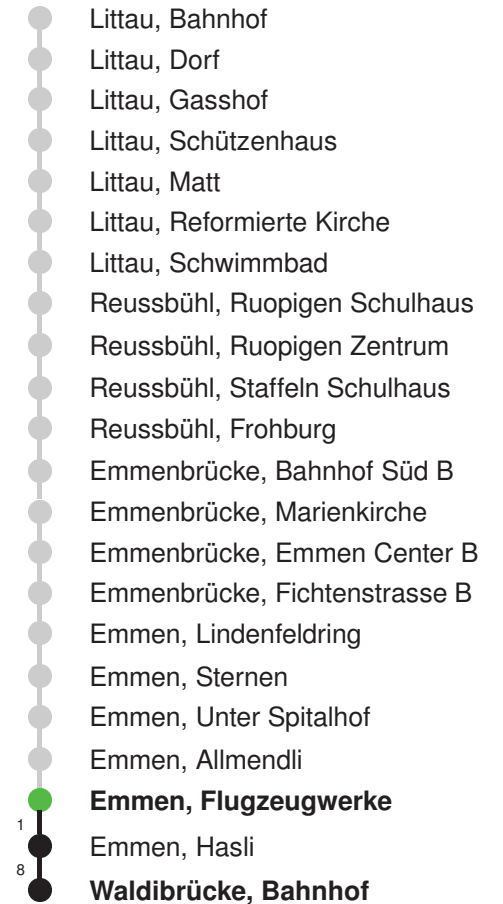

Abfahrtszeiten ab Emmen, Flugzeugwerke

	Montag - Freitag	Samstag	Sonntag, allg. Feiertage *	
5				5
6	03 18 33 48	03 33		6
7	03 18 33 48	03 33		7
8	03 18 33	03 33		8
9	03 33	03 33		9
10	03 33	03 33		10
11	03 33	03 33		11
12	03 33	03 33		12
13	03 33	03 33		13
14	03 33	03 33		14
15	03 33 48	03 33		15
16	03 18 33 48	03 33		16
17	03 18 33 48	03		17
18	03 18 33			18
19	03 33			19
20				20
21				21
22				22
23				23
0				0

Linienerlauf mit ca. Reisezeit in Minuten

Gültig 09.12.2018 - 14.12.2019

* Als Sonntage gelten auch: Neujahr, 2. Januar, Karfreitag, Ostermontag, Auffahrt, Pfingstmontag, Fronleichnam, 1. August, Maria Himmelfahrt, Allerheiligen, Weihnachtstag und Stephanstag

Gültig 09.12.2018 - 14.12.2019

Der Bus fährt ab Emmenbrücke, Bösfeld C weiter als Linie 45 nach Emmenbrücke, Chörbli

* Als Sonntage gelten auch: Neujahr, 2. Januar, Karfreitag, Ostermontag, Auffahrt, Pfingstmontag, Fronleichnam, 1. August, Maria Himmelfahrt, Allerheiligen, Weihnachtstag und Stephanstag

Linienverlauf mit ca. Reisezeit in Minuten