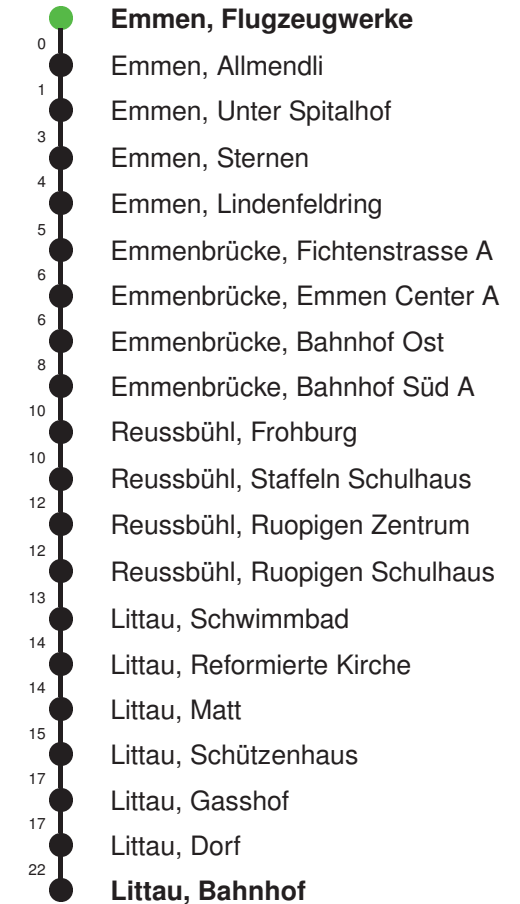

Abfahrtszeiten ab Emmen, Flugzeugwerke

	Montag - Freitag	Samstag	Sonntag, allg. Feiertage *	
5	19 49	19 49		5
6	04 19 34 49	04 19 34 49	18 48	6
7	04 19 34 49	04 19 34 49	18 48	7
8	04 19 34 49	04 19 34 49	18 48	8
9	04 19 34 49	04 19 34 49	18 48	9
10	04 19 34 49	04 19 34 49	18 48	10
11	04 19 34 49	04 19 34 49	18 48	11
12	04 19 34 49	04 19 34 49	18 48	12
13	04 19 34 49	04 19 34 49	18 48	13
14	04 19 34 49	04 19 34 49	18 48	14
15	04 19 34 49	04 19 34 49	18 48	15
16	04 19 34 49	04 19 34 49	18 48	16
17	04 19 34 49	04 19 48	18 48	17
18	04 19 34 49	18 48	18 48	18
19	04 19 34 49	18 48	18 48	19
20	03 23 38 53	23 53	23 53	20
21	08 23 53	23 53	23 53	21
22	23 53	23 53	23 53	22
23	23 53	23 53	23 53	23
0	23	23	23	0

Gültig 09.12.2018 - 14.12.2019

* Als Sonntage gelten auch: Neujahr, 2. Januar, Karfreitag, Ostermontag, Auffahrt, Pfingstmontag, Fronleichnam, 1. August, Maria Himmelfahrt, Allerheiligen, Weihnachtstag und Stephanstag

Linienverlauf mit ca. Reisezeit in Minuten