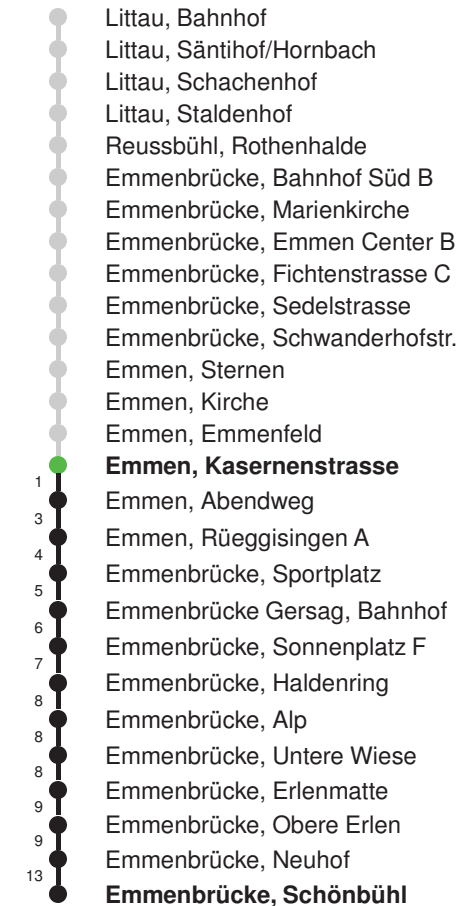

Linienerlauf mit ca. Reisezeit in Minuten

Gültig 09.12.2018 - 14.12.2019

* Als Sonntage gelten auch: Neujahr, 2. Januar, Karfreitag, Ostermontag, Auffahrt, Pfingstmontag, Fronleichnam, 1. August, Maria Himmelfahrt, Allerheiligen, Weihnachtstag und Stephanstag

Gültig 09.12.2018 - 14.12.2019

E = nur bis Emmenbrücke, Bahnhof Süd A

* Als Sonntage gelten auch: Neujahr, 2. Januar, Karfreitag, Ostermontag, Auffahrt, Pfingstmontag, Fronleichnam, 1. August, Maria Himmelfahrt, Allerheiligen, Weihnachtstag und Stephanstag

Linienverlauf mit ca. Reisezeit in Minuten

Abfahrtszeiten ab Emmen, Kasernenstrasse

	Montag - Freitag	Samstag	Sonntag, allg. Feiertage *	
5	38	38		5
6	08 38	08 38	08 38	6
7	08 38	08 38	08 38	7
8	08 38	08 38	08 38	8
9	08 38	08 38	08 38	9
10	08 38	08 38	08 38	10
11	08 38	08 38	08 38	11
12	08 38	08 38	08 38	12
13	08 38	08 38	08 38	13
14	08 38	08 38	08 38	14
15	08 38	08 38	08 38	15
16	08 38	08 38	08 38	16
17	08 38	08 38	08 38	17
18	08 38	08 38	08 38	18
19	08 38	08 38	08 38	19
20	08 38	08 38	08 38	20
21	08 38	08 38	08 38	21
22	08 38	08 38	08 38	22
23	08 38	08 38	08 38	23
0	08 51	08 51	08 51	0

Linienverlauf mit ca. Reisezeit in Minuten

Gültig 09.12.2018 - 14.12.2019

* Als Sonntage gelten auch: Neujahr, 2. Januar, Karfreitag, Ostermontag, Auffahrt, Pfingstmontag, Fronleichnam, 1. August, Maria Himmelfahrt, Allerheiligen, Weihnachtstag und Stephanstag