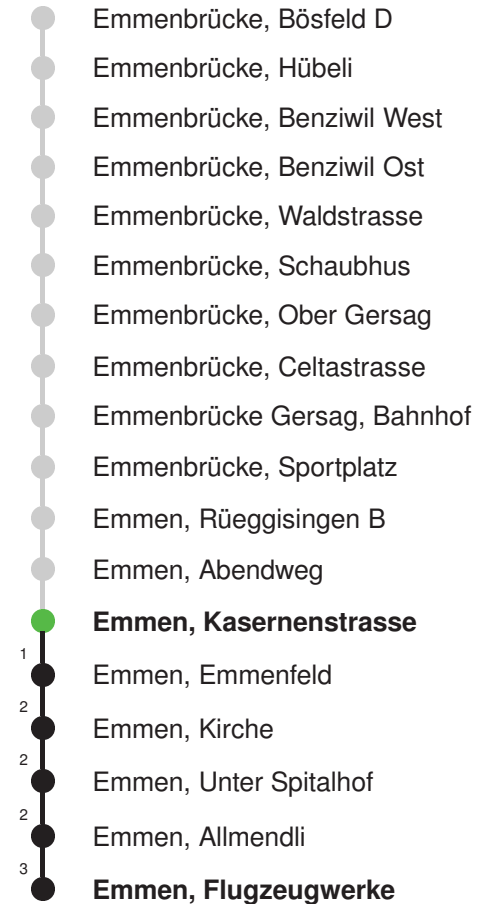

Abfahrtszeiten ab Emmen, Kasernenstrasse

	Montag - Freitag	Samstag	Sonntag, allg. Feiertage *	
5	32	32		5
6	02 32	02 32		6
7	02 32	02 32		7
8	02 32	02 32		8
9	02 32	02 32		9
10	02 32	02 32		10
11	02 32	02 32		11
12	02 32	02 32		12
13	02 32	02 32		13
14	02 32	02 32		14
15	02 32	02 32		15
16	02 32	02 32		16
17	02 32	02 32		17
18	02 32	02 32		18
19	02 32	02 32		19
20	02	02		20
21				21
22				22
23				23
0				0

Linienerlauf mit ca. Reisezeit in Minuten

Gültig 09.12.2018 - 14.12.2019

* Als Sonntage gelten auch: Neujahr, 2. Januar, Karfreitag, Ostermontag, Auffahrt, Pfingstmontag, Fronleichnam, 1. August, Maria Himmelfahrt, Allerheiligen, Weihnachtstag und Stephanstag

Linienverlauf mit ca. Reisezeit in Minuten

Abfahrtszeiten ab Emmen, Kasernenstrasse

	Montag - Freitag	Samstag	Sonntag, allg. Feiertage *	
5	38	38		5
6	08 38	08 38	08 38	6
7	08 38	08 38	08 38	7
8	08 38	08 38	08 38	8
9	08 38	08 38	08 38	9
10	08 38	08 38	08 38	10
11	08 38	08 38	08 38	11
12	08 38	08 38	08 38	12
13	08 38	08 38	08 38	13
14	08 38	08 38	08 38	14
15	08 38	08 38	08 38	15
16	08 38	08 38	08 38	16
17	08 38	08 38	08 38	17
18	08 38	08 38	08 38	18
19	08 38	08 38	08 38	19
20	08 38	08 38	08 38	20
21	08 38	08 38	08 38	21
22	08 38	08 38	08 38	22
23	08 38	08 38	08 38	23
0	08 51	08 51	08 51	0

Linienverlauf mit ca. Reisezeit in Minuten