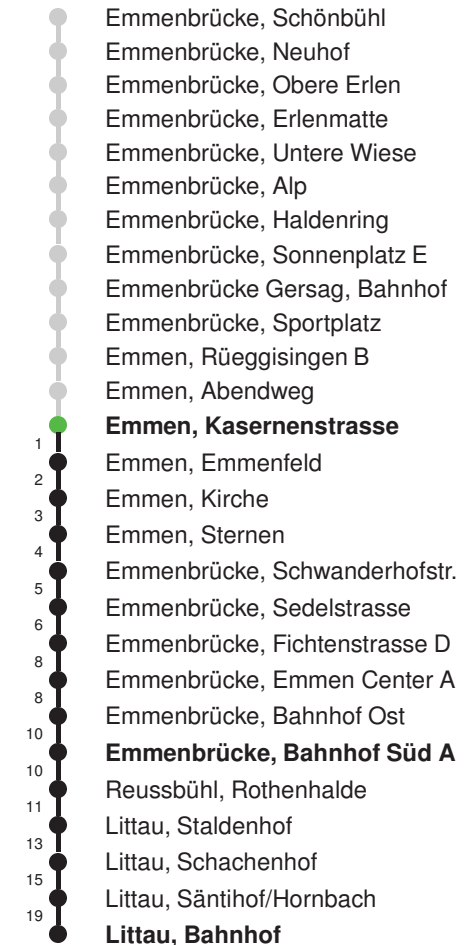

Linienerlauf mit ca. Reisezeit in Minuten

Gültig 09.12.2018 - 14.12.2019

* Als Sonntage gelten auch: Neujahr, 2. Januar, Karfreitag, Ostermontag, Auffahrt, Pfingstmontag, Fronleichnam, 1. August, Maria Himmelfahrt, Allerheiligen, Weihnachtstag und Stephanstag

Gültig 09.12.2018 - 14.12.2019

E = nur bis Emmenbrücke, Bahnhof Süd A

* Als Sonntage gelten auch: Neujahr, 2. Januar, Karfreitag, Ostermontag, Auffahrt, Pfingstmontag, Fronleichnam, 1. August, Maria Himmelfahrt, Allerheiligen, Weihnachtstag und Stephanstag

Linienverlauf mit ca. Reisezeit in Minuten

Abfahrtszeiten ab Emmen, Kasernenstrasse

	Montag - Freitag	Samstag	Sonntag, allg. Feiertage *	
5	38	38		5
6	08 38	08 38	08 38	6
7	08 38	08 38	08 38	7
8	08 38	08 38	08 38	8
9	08 38	08 38	08 38	9
10	08 38	08 38	08 38	10
11	08 38	08 38	08 38	11
12	08 38	08 38	08 38	12
13	08 38	08 38	08 38	13
14	08 38	08 38	08 38	14
15	08 38	08 38	08 38	15
16	08 38	08 38	08 38	16
17	08 38	08 38	08 38	17
18	08 38	08 38	08 38	18
19	08 38	08 38	08 38	19
20	08 38	08 38	08 38	20
21	08 38	08 38	08 38	21
22	08 38	08 38	08 38	22
23	08 38	08 38	08 38	23
0	08 51	08 51	08 51	0

Linienverlauf mit ca. Reisezeit in Minuten