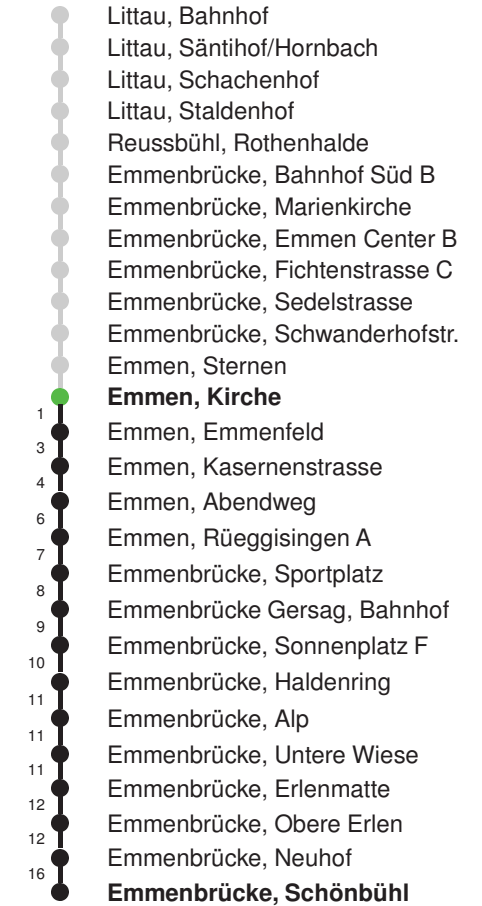

Abfahrtszeiten ab Emmen, Kirche

	Montag - Freitag	Samstag	Sonntag, allg. Feiertage *	
5	34	34		5
6	04 34	04 34	04 34	6
7	04 34	04 34	04 34	7
8	04 34	04 34	04 34	8
9	04 34	04 34	04 34	9
10	04 34	04 34	04 34	10
11	04 34	04 34	04 34	11
12	04 34	04 34	04 34	12
13	04 34	04 34	04 34	13
14	04 34	04 34	04 34	14
15	04 34	04 34	04 34	15
16	04 34	04 34	04 34	16
17	04 34	04 34	04 34	17
18	04 34	04 34	04 34	18
19	04 34	04 34	04 34	19
20	04 34	04 34	04 34	20
21	04 34	04 34	04 34	21
22	04 34	04 34	04 34	22
23	04 34	04 34	04 34	23
0	04 48	04 48	04 48	0

Linienverlauf mit ca. Reisezeit in Minuten

Gültig 09.12.2018 - 14.12.2019

* Als Sonntage gelten auch: Neujahr, 2. Januar, Karfreitag, Ostermontag, Auffahrt, Pfingstmontag, Fronleichnam, 1. August, Maria Himmelfahrt, Allerheiligen, Weihnachtstag und Stephanstag