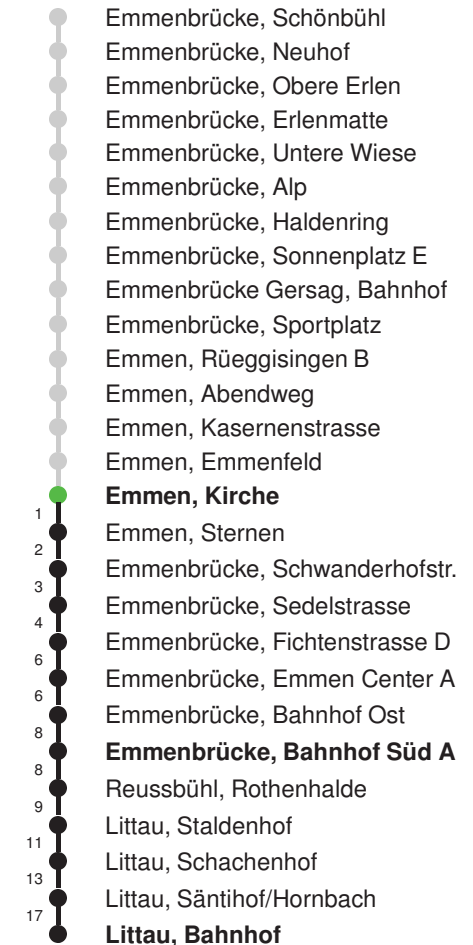

Linienerlauf mit ca. Reisezeit in Minuten

Gültig 09.12.2018 - 14.12.2019

\* Als Sonntage gelten auch: Neujahr, 2. Januar, Karfreitag, Ostermontag, Auffahrt, Pfingstmontag, Fronleichnam, 1. August, Maria Himmelfahrt, Allerheiligen, Weihnachtstag und Stephanstag

## Abfahrtszeiten ab Emmen, Kirche

	Montag - Freitag		Samstag		Sonntag, allg. Feiertage *		
5	48		48				5
6	18	48	18	48	18E	48E	6
7	18	48	18	48	18E	48E	7
8	18	48	18	48	18E	48E	8
9	18	48	18	48	18E	48E	9
10	18	48	18	48	18E	48E	10
11	18	48	18	48	18E	48E	11
12	18	48	18	48	18E	48E	12
13	18	48	18	48	18E	48E	13
14	18	48	18	48	18E	48E	14
15	18	48	18	48	18E	48E	15
16	18	48	18	48	18E	48E	16
17	18	48	18	48	18E	48E	17
18	18	48	18	48	18E	48E	18
19	18	48	18	48	18E	48E	19
20	18E	48E	18E	48E	18E	48E	20
21	18E	48E	18E	48E	18E	48E	21
22	18E	48E	18E	48E	18E	48E	22
23	18E	48E	18E	48E	18E	48E	23
0	18E		18E		18E		0

Gültig 09.12.2018 - 14.12.2019

E = nur bis Emmenbrücke, Bahnhof Süd A

\* Als Sonntage gelten auch: Neujahr, 2. Januar, Karfreitag, Ostermontag, Auffahrt, Pfingstmontag, Fronleichnam, 1. August, Maria Himmelfahrt, Allerheiligen, Weihnachtstag und Stephanstag

Linienverlauf mit ca. Reisezeit in Minuten