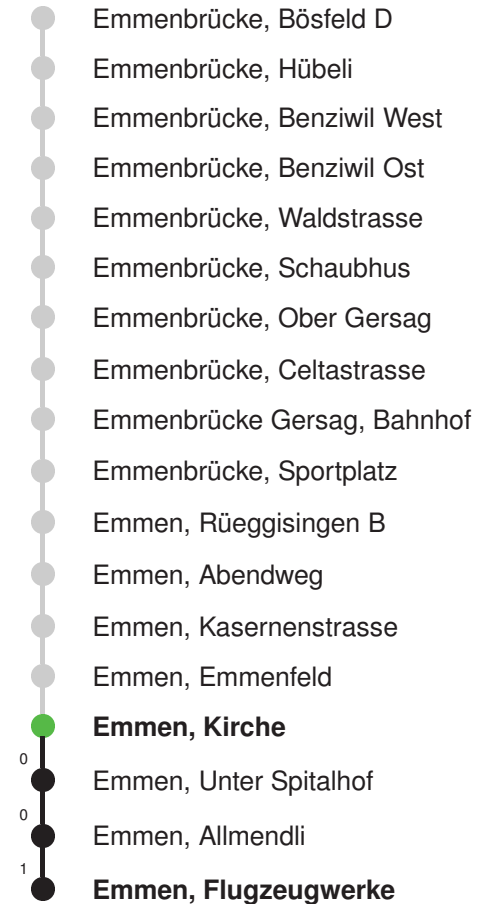

## Abfahrtszeiten ab Emmen, Kirche

	Montag - Freitag	Samstag	Sonntag, allg. Feiertage *	
5	34	34		5
6	04 34	04 34		6
7	04 34	04 34		7
8	04 34	04 34		8
9	04 34	04 34		9
10	04 34	04 34		10
11	04 34	04 34		11
12	04 34	04 34		12
13	04 34	04 34		13
14	04 34	04 34		14
15	04 34	04 34		15
16	04 34	04 34		16
17	04 34	04 34		17
18	04 34	04 34		18
19	04 34	04 34		19
20	04	04		20
21				21
22				22
23				23
0				0

Linienerlauf mit ca. Reisezeit in Minuten

Gültig 09.12.2018 - 14.12.2019

\* Als Sonntage gelten auch: Neujahr, 2. Januar, Karfreitag, Ostermontag, Auffahrt, Pfingstmontag, Fronleichnam, 1. August, Maria Himmelfahrt, Allerheiligen, Weihnachtstag und Stephanstag

Linienverlauf mit ca. Reisezeit in Minuten