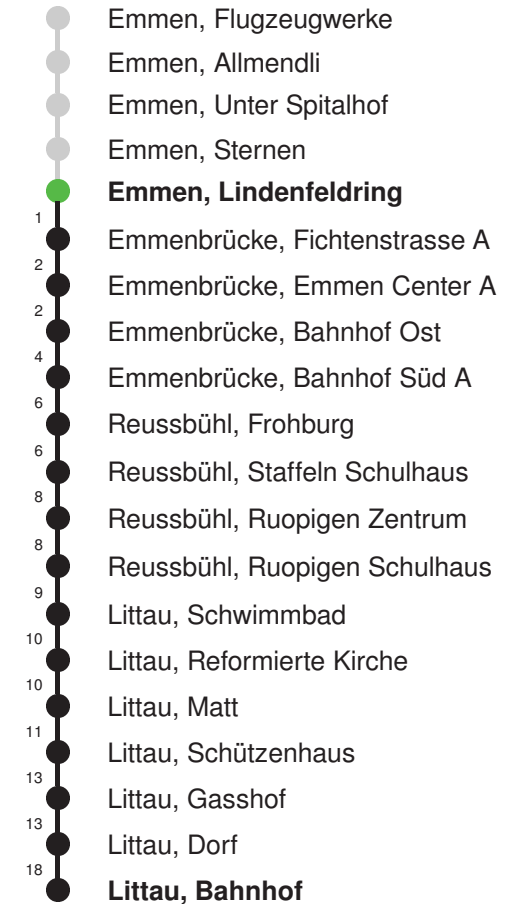

## Abfahrtszeiten ab Emmen, Lindenfeldring

	Montag - Freitag	Samstag	Sonntag, allg. Feiertage *	
<b>5</b>	23 53	23 53		<b>5</b>
<b>6</b>	08 23 38 53	08 23 38 53	22 52	<b>6</b>
<b>7</b>	08 23 38 53	08 23 38 53	22 52	<b>7</b>
<b>8</b>	08 23 38 53	08 23 38 53	22 52	<b>8</b>
<b>9</b>	08 23 38 53	08 23 38 53	22 52	<b>9</b>
<b>10</b>	08 23 38 53	08 23 38 53	22 52	<b>10</b>
<b>11</b>	08 23 38 53	08 23 38 53	22 52	<b>11</b>
<b>12</b>	08 23 38 53	08 23 38 53	22 52	<b>12</b>
<b>13</b>	08 23 38 53	08 23 38 53	22 52	<b>13</b>
<b>14</b>	08 23 38 53	08 23 38 53	22 52	<b>14</b>
<b>15</b>	08 23 38 53	08 23 38 53	22 52	<b>15</b>
<b>16</b>	08 23 38 53	08 23 38 53	22 52	<b>16</b>
<b>17</b>	08 23 38 53	08 23 52	22 52	<b>17</b>
<b>18</b>	08 23 38 53	22 52	22 52	<b>18</b>
<b>19</b>	08 23 38 53	22 52	22 52	<b>19</b>
<b>20</b>	07 27 42 57	27 57	27 57	<b>20</b>
<b>21</b>	12 27 57	27 57	27 57	<b>21</b>
<b>22</b>	27 57	27 57	27 57	<b>22</b>
<b>23</b>	27 57	27 57	27 57	<b>23</b>
<b>0</b>	27	27	27	<b>0</b>

Linienverlauf mit ca. Reisezeit in Minuten

Gültig 09.12.2018 - 14.12.2019

\* Als Sonntage gelten auch: Neujahr, 2. Januar, Karfreitag, Ostermontag, Auffahrt, Pfingstmontag, Fronleichnam, 1. August, Maria Himmelfahrt, Allerheiligen, Weihnachtstag und Stephanstag

Linienverlauf mit ca. Reisezeit in Minuten