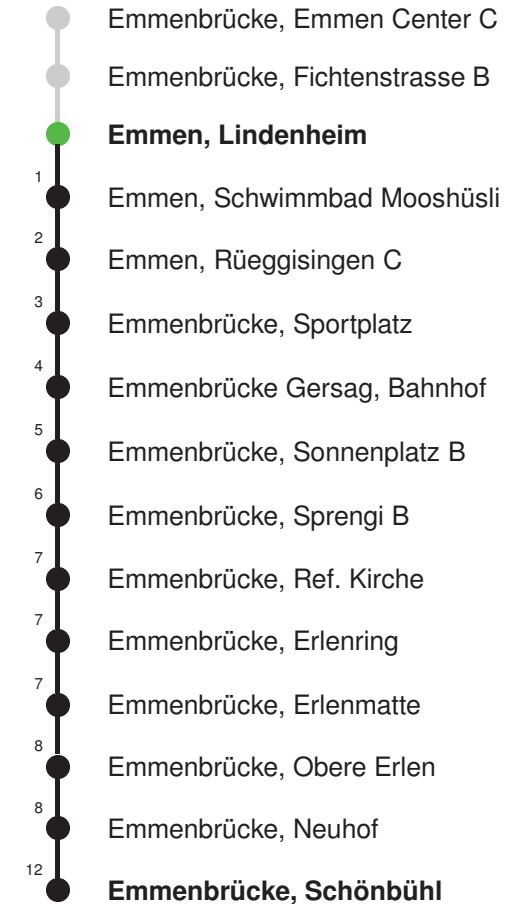

Linienverlauf mit ca. Reisezeit in Minuten

Gültig 09.12.2018 - 14.12.2019

Der Bus fährt ab Emmenbrücke, Emmen Center C weiter als Linie 43 nach Emmenbrücke, Bösfeld D

\* Als Sonntage gelten auch: Neujahr, 2. Januar, Karfreitag, Ostermontag, Auffahrt, Pfingstmontag, Fronleichnam, 1. August, Maria Himmelfahrt, Allerheiligen, Weihnachtstag und Stephanstag

Linienerlauf mit ca. Reisezeit in Minuten

Gültig 09.12.2018 - 14.12.2019

\* Als Sonntage gelten auch: Neujahr, 2. Januar, Karfreitag, Ostermontag, Auffahrt, Pfingstmontag, Fronleichnam, 1. August, Maria Himmelfahrt, Allerheiligen, Weihnachtstag und Stephanstag

Linienverlauf mit ca. Reisezeit in Minuten

Gültig 09.12.2018 - 14.12.2019

Der Bus fährt ab Emmenbrücke, Emmen Center C weiter als Linie 42 nach Emmenbrücke, Schönbühl

\* Als Sonntage gelten auch: Neujahr, 2. Januar, Karfreitag, Ostermontag, Auffahrt, Pfingstmontag, Fronleichnam, 1. August, Maria Himmelfahrt, Allerheiligen, Weihnachtstag und Stephanstag

Linienvverlauf mit ca. Reisezeit in Minuten

Gültig 09.12.2018 - 14.12.2019

Der Bus fährt Montag - Samstag ab Emmenbrücke, Bösfeld D weiter als Linie 44 nach Emmen, Flugzeugwerke

\* Als Sonntage gelten auch: Neujahr, 2. Januar, Karfreitag, Ostermontag, Auffahrt, Pfingstmontag, Fronleichnam, 1. August, Maria Himmelfahrt, Allerheiligen, Weihnachtstag und Stephanstag