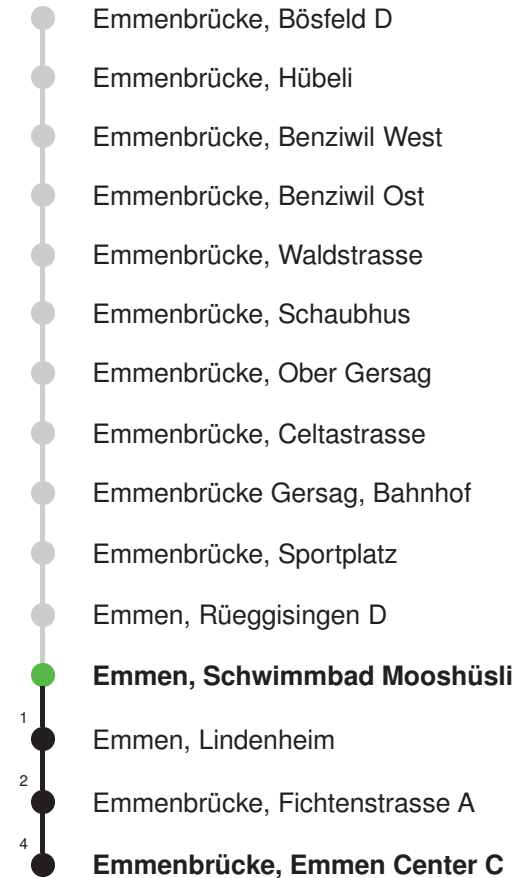

Linienerlauf mit ca. Reisezeit in Minuten

Gültig 09.12.2018 - 14.12.2019

* Als Sonntage gelten auch: Neujahr, 2. Januar, Karfreitag, Ostermontag, Auffahrt, Pfingstmontag, Fronleichnam, 1. August, Maria Himmelfahrt, Allerheiligen, Weihnachtstag und Stephanstag

Linienverlauf mit ca. Reisezeit in Minuten

Gültig 09.12.2018 - 14.12.2019

Der Bus fährt ab Emmenbrücke, Emmen Center C weiter als Linie 42 nach Emmenbrücke, Schönbühl

* Als Sonntage gelten auch: Neujahr, 2. Januar, Karfreitag, Ostermontag, Auffahrt, Pfingstmontag, Fronleichnam, 1. August, Maria Himmelfahrt, Allerheiligen, Weihnachtstag und Stephanstag