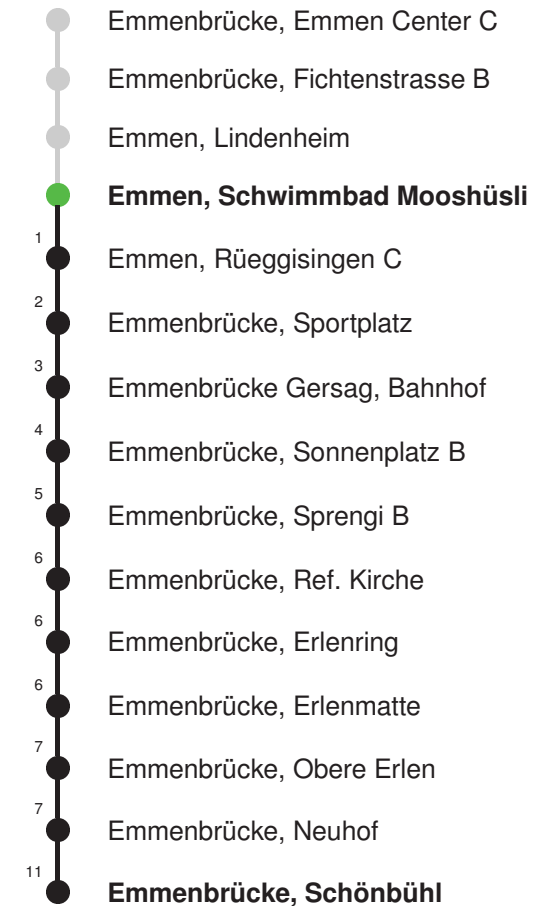

Linienverlauf mit ca. Reisezeit in Minuten

Gültig 09.12.2018 - 14.12.2019

Der Bus fährt ab Emmenbrücke, Emmen Center C weiter als Linie 43 nach Emmenbrücke, Bösfeld D

* Als Sonntage gelten auch: Neujahr, 2. Januar, Karfreitag, Ostermontag, Auffahrt, Pfingstmontag, Fronleichnam, 1. August, Maria Himmelfahrt, Allerheiligen, Weihnachtstag und Stephanstag

Linienerlauf mit ca. Reisezeit in Minuten

Gültig 09.12.2018 - 14.12.2019

* Als Sonntage gelten auch: Neujahr, 2. Januar, Karfreitag, Ostermontag, Auffahrt, Pfingstmontag, Fronleichnam, 1. August, Maria Himmelfahrt, Allerheiligen, Weihnachtstag und Stephanstag

Linienverlauf mit ca. Reisezeit in Minuten

Gültig 09.12.2018 - 14.12.2019

Der Bus fährt ab Emmenbrücke, Emmen Center C weiter als Linie 42 nach Emmenbrücke, Schönbühl

* Als Sonntage gelten auch: Neujahr, 2. Januar, Karfreitag, Ostermontag, Auffahrt, Pfingstmontag, Fronleichnam, 1. August, Maria Himmelfahrt, Allerheiligen, Weihnachtstag und Stephanstag

Linierverlauf mit ca. Reisezeit in Minuten

Gültig 09.12.2018 - 14.12.2019

Der Bus fährt Montag - Samstag ab Emmenbrücke, Bösfeld D weiter als Linie 44 nach Emmen, Flugzeugwerke

* Als Sonntage gelten auch: Neujahr, 2. Januar, Karfreitag, Ostermontag, Auffahrt, Pfingstmontag, Fronleichnam, 1. August, Maria Himmelfahrt, Allerheiligen, Weihnachtstag und Stephanstag