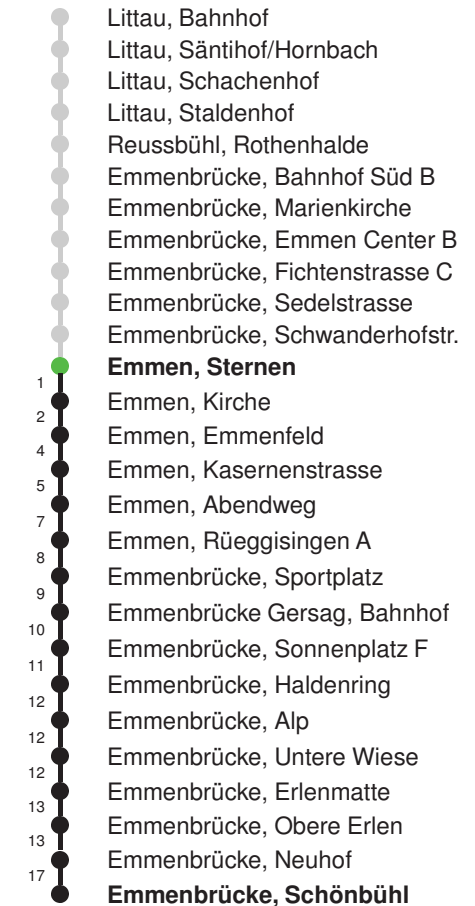

Abfahrtszeiten ab Emmen, Sternen

	Montag - Freitag	Samstag	Sonntag, allg. Feiertage *	
5	33	33		5
6	03 33	03 33	03 33	6
7	03 33	03 33	03 33	7
8	03 33	03 33	03 33	8
9	03 33	03 33	03 33	9
10	03 33	03 33	03 33	10
11	03 33	03 33	03 33	11
12	03 33	03 33	03 33	12
13	03 33	03 33	03 33	13
14	03 33	03 33	03 33	14
15	03 33	03 33	03 33	15
16	03 33	03 33	03 33	16
17	03 33	03 33	03 33	17
18	03 33	03 33	03 33	18
19	03 33	03 33	03 33	19
20	03 33	03 33	03 33	20
21	03 33	03 33	03 33	21
22	03 33	03 33	03 33	22
23	03 33	03 33	03 33	23
0	03 47	03 47	03 47	0

Linienverlauf mit ca. Reisezeit in Minuten

Gültig 09.12.2018 - 14.12.2019

* Als Sonntage gelten auch: Neujahr, 2. Januar, Karfreitag, Ostermontag, Auffahrt, Pfingstmontag, Fronleichnam, 1. August, Maria Himmelfahrt, Allerheiligen, Weihnachtstag und Stephanstag