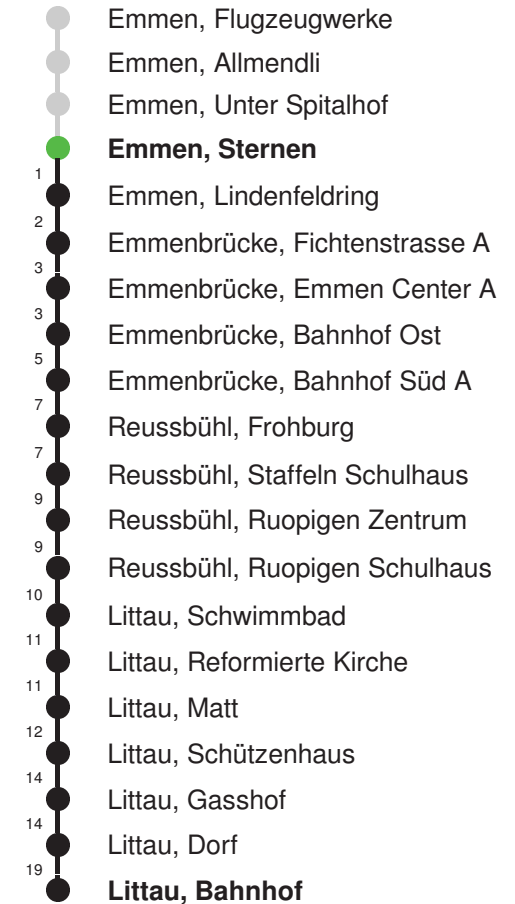

## Abfahrtszeiten ab Emmen, Sternen

	Montag - Freitag	Samstag	Sonntag, allg. Feiertage *	
<b>5</b>	22 52	22 52		<b>5</b>
<b>6</b>	07 22 37 52	07 22 37 52	21 51	<b>6</b>
<b>7</b>	07 22 37 52	07 22 37 52	21 51	<b>7</b>
<b>8</b>	07 22 37 52	07 22 37 52	21 51	<b>8</b>
<b>9</b>	07 22 37 52	07 22 37 52	21 51	<b>9</b>
<b>10</b>	07 22 37 52	07 22 37 52	21 51	<b>10</b>
<b>11</b>	07 22 37 52	07 22 37 52	21 51	<b>11</b>
<b>12</b>	07 22 37 52	07 22 37 52	21 51	<b>12</b>
<b>13</b>	07 22 37 52	07 22 37 52	21 51	<b>13</b>
<b>14</b>	07 22 37 52	07 22 37 52	21 51	<b>14</b>
<b>15</b>	07 22 37 52	07 22 37 52	21 51	<b>15</b>
<b>16</b>	07 22 37 52	07 22 37 52	21 51	<b>16</b>
<b>17</b>	07 22 37 52	07 22 51	21 51	<b>17</b>
<b>18</b>	07 22 37 52	21 51	21 51	<b>18</b>
<b>19</b>	07 22 37 52	21 51	21 51	<b>19</b>
<b>20</b>	06 26 41 56	26 56	26 56	<b>20</b>
<b>21</b>	11 26 56	26 56	26 56	<b>21</b>
<b>22</b>	26 56	26 56	26 56	<b>22</b>
<b>23</b>	26 56	26 56	26 56	<b>23</b>
<b>0</b>	26	26	26	<b>0</b>

Linienverlauf mit ca. Reisezeit in Minuten

Gültig 09.12.2018 - 14.12.2019

\* Als Sonntage gelten auch: Neujahr, 2. Januar, Karfreitag, Ostermontag, Auffahrt, Pfingstmontag, Fronleichnam, 1. August, Maria Himmelfahrt, Allerheiligen, Weihnachtstag und Stephanstag

Linienverlauf mit ca. Reisezeit in Minuten