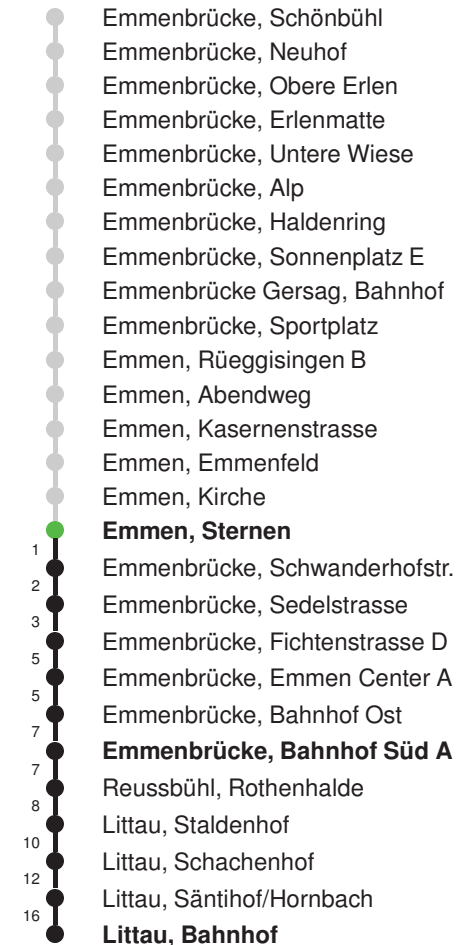

Linienverlauf mit ca. Reisezeit in Minuten

Gültig 09.12.2018 - 14.12.2019

\* Als Sonntage gelten auch: Neujahr, 2. Januar, Karfreitag, Ostermontag, Auffahrt, Pfingstmontag, Fronleichnam, 1. August, Maria Himmelfahrt, Allerheiligen, Weihnachtstag und Stephanstag

## Abfahrtszeiten ab Emmen, Sternen

	Montag - Freitag	Samstag	Sonntag, allg. Feiertage *	
5	49	49		5
6	19 49	19 49	19E 49E	6
7	19 49	19 49	19E 49E	7
8	19 49	19 49	19E 49E	8
9	19 49	19 49	19E 49E	9
10	19 49	19 49	19E 49E	10
11	19 49	19 49	19E 49E	11
12	19 49	19 49	19E 49E	12
13	19 49	19 49	19E 49E	13
14	19 49	19 49	19E 49E	14
15	19 49	19 49	19E 49E	15
16	19 49	19 49	19E 49E	16
17	19 49	19 49	19E 49E	17
18	19 49	19 49	19E 49E	18
19	19 49	19 49	19E 49E	19
20	19E 49E	19E 49E	19E 49E	20
21	19E 49E	19E 49E	19E 49E	21
22	19E 49E	19E 49E	19E 49E	22
23	19E 49E	19E 49E	19E 49E	23
0	19E	19E	19E	0

Gültig 09.12.2018 - 14.12.2019

E = nur bis Emmenbrücke, Bahnhof Süd A

\* Als Sonntage gelten auch: Neujahr, 2. Januar, Karfreitag, Ostermontag, Auffahrt, Pfingstmontag, Fronleichnam, 1. August, Maria Himmelfahrt, Allerheiligen, Weihnachtstag und Stephanstag

Linienverlauf mit ca. Reisezeit in Minuten