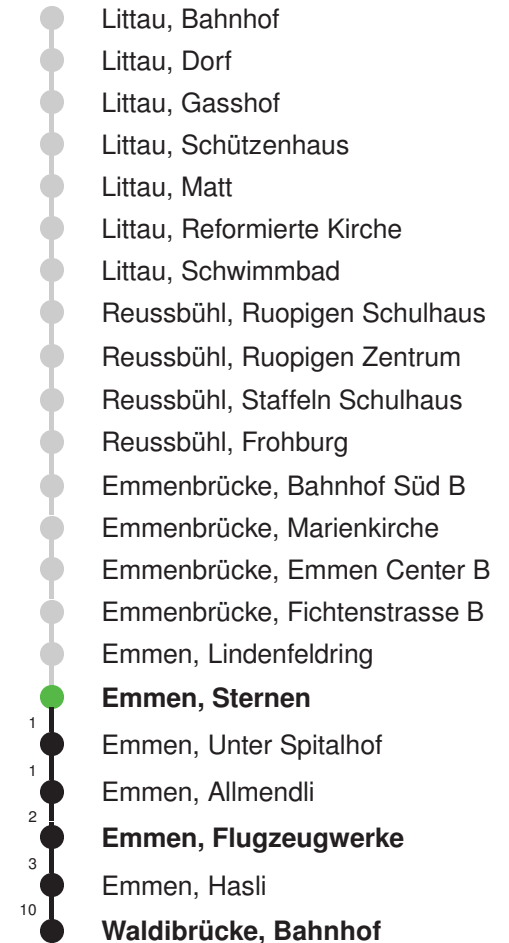

Linienverlauf mit ca. Reisezeit in Minuten

## Abfahrtszeiten ab Emmen, Sternen

	Montag - Freitag	Samstag	Sonntag, allg. Feiertage *	
<b>5</b>	46E	46E		<b>5</b>
<b>6</b>	01 16 31 46	01 16E 31 46E	33E	<b>6</b>
<b>7</b>	01 16 31 46	01 16E 31 46E	03E 33E	<b>7</b>
<b>8</b>	01 16 31 46E	01 16E 31 46E	03E 33E	<b>8</b>
<b>9</b>	01 16E 31 46E	01 16E 31 46E	03E 33E	<b>9</b>
<b>10</b>	01 16E 31 46E	01 16E 31 46E	03E 33E	<b>10</b>
<b>11</b>	01 16E 31 46E	01 16E 31 46E	03E 33E	<b>11</b>
<b>12</b>	01 16E 31 46E	01 16E 31 46E	03E 33E	<b>12</b>
<b>13</b>	01 16E 31 46E	01 16E 31 46E	03E 33E	<b>13</b>
<b>14</b>	01 16E 31 46E	01 16E 31 46E	03E 33E	<b>14</b>
<b>15</b>	01 16E 31 46	01 16E 31 46E	03E 33E	<b>15</b>
<b>16</b>	01 16 31 46	01 16E 31 46E	03E 33E	<b>16</b>
<b>17</b>	01 16 31 46	01 33E	03E 33E	<b>17</b>
<b>18</b>	01 16 31 46E	03E 33E	03E 33E	<b>18</b>
<b>19</b>	01 16E 31 48E	03E 33E	03E 33E	<b>19</b>
<b>20</b>	03E 18E 33E 48E	03E 33E	03E 33E	<b>20</b>
<b>21</b>	03E 18E 33E	03E 33E	03E 33E	<b>21</b>
<b>22</b>	03E 33E	03E 33E	03E 33E	<b>22</b>
<b>23</b>	03E 33E	03E 33E	03E 33E	<b>23</b>
<b>0</b>	03E 33E	03E 33E	03E 33E	<b>0</b>