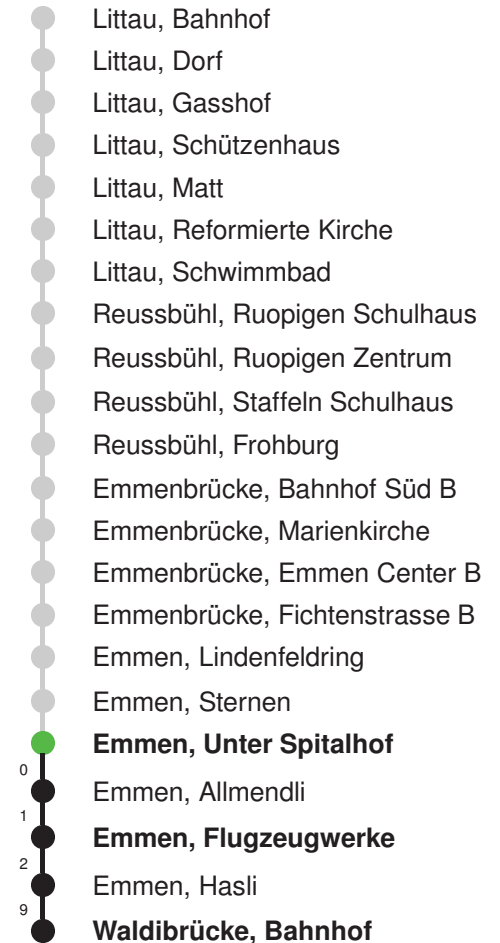

Gültig 09.12.2018 - 14.12.2019

Der Bus fährt ab Emmenbrücke, Bösfeld C weiter als Linie 45 nach Emmenbrücke, Chörbli

* Als Sonntage gelten auch: Neujahr, 2. Januar, Karfreitag, Ostermontag, Auffahrt, Pfingstmontag, Fronleichnam, 1. August, Maria Himmelfahrt, Allerheiligen, Weihnachtstag und Stephanstag

Linienverlauf mit ca. Reisezeit in Minuten

Abfahrtszeiten ab Emmen, Unter Spitalhof

	Montag - Freitag	Samstag	Sonntag, allg. Feiertage *	
5	47E	47E		5
6	02 17 32 47	02 17E 32 47E	34E	6
7	02 17 32 47	02 17E 32 47E	04E 34E	7
8	02 17 32 47E	02 17E 32 47E	04E 34E	8
9	02 17E 32 47E	02 17E 32 47E	04E 34E	9
10	02 17E 32 47E	02 17E 32 47E	04E 34E	10
11	02 17E 32 47E	02 17E 32 47E	04E 34E	11
12	02 17E 32 47E	02 17E 32 47E	04E 34E	12
13	02 17E 32 47E	02 17E 32 47E	04E 34E	13
14	02 17E 32 47E	02 17E 32 47E	04E 34E	14
15	02 17E 32 47	02 17E 32 47E	04E 34E	15
16	02 17 32 47	02 17E 32 47E	04E 34E	16
17	02 17 32 47	02 34E	04E 34E	17
18	02 17 32 47E	04E 34E	04E 34E	18
19	02 17E 32 49E	04E 34E	04E 34E	19
20	04E 19E 34E 49E	04E 34E	04E 34E	20
21	04E 19E 34E	04E 34E	04E 34E	21
22	04E 34E	04E 34E	04E 34E	22
23	04E 34E	04E 34E	04E 34E	23
0	04E 34E	04E 34E	04E 34E	0

Linienverlauf mit ca. Reisezeit in Minuten

Abfahrtszeiten ab Emmen, Unter Spitalhof

	Montag - Freitag	Samstag	Sonntag, <i>allg. Feiertage</i> *	
5	34	34		5
6	04 34	04 34		6
7	04 34	04 34		7
8	04 34	04 34		8
9	04 34	04 34		9
10	04 34	04 34		10
11	04 34	04 34		11
12	04 34	04 34		12
13	04 34	04 34		13
14	04 34	04 34		14
15	04 34	04 34		15
16	04 34	04 34		16
17	04 34	04 34		17
18	04 34	04 34		18
19	04 34	04 34		19
20	04	04		20
21				21
22				22
23				23
0				0