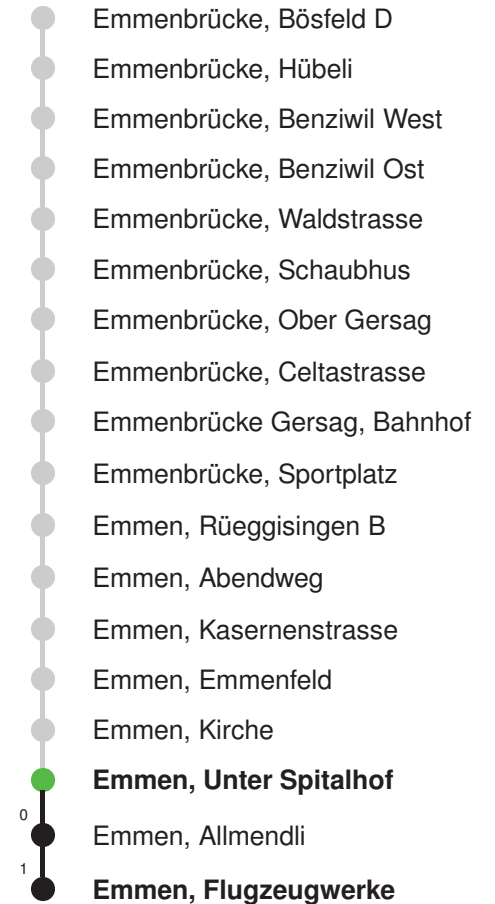

Abfahrtszeiten ab Emmen, Unter Spitalhof

	Montag - Freitag	Samstag	Sonntag, <i>allg. Feiertage</i> *	
5	34	34		5
6	04 34	04 34		6
7	04 34	04 34		7
8	04 34	04 34		8
9	04 34	04 34		9
10	04 34	04 34		10
11	04 34	04 34		11
12	04 34	04 34		12
13	04 34	04 34		13
14	04 34	04 34		14
15	04 34	04 34		15
16	04 34	04 34		16
17	04 34	04 34		17
18	04 34	04 34		18
19	04 34	04 34		19
20	04	04		20
21				21
22				22
23				23
0				0

Linienverlauf mit ca. Reisezeit in Minuten

Gültig 09.12.2018 - 14.12.2019

* Als Sonntage gelten auch: Neujahr, 2. Januar, Karfreitag, Ostermontag, Auffahrt, Pfingstmontag, Fronleichnam, 1. August, Maria Himmelfahrt, Allerheiligen, Weihnachtstag und Stephanstag