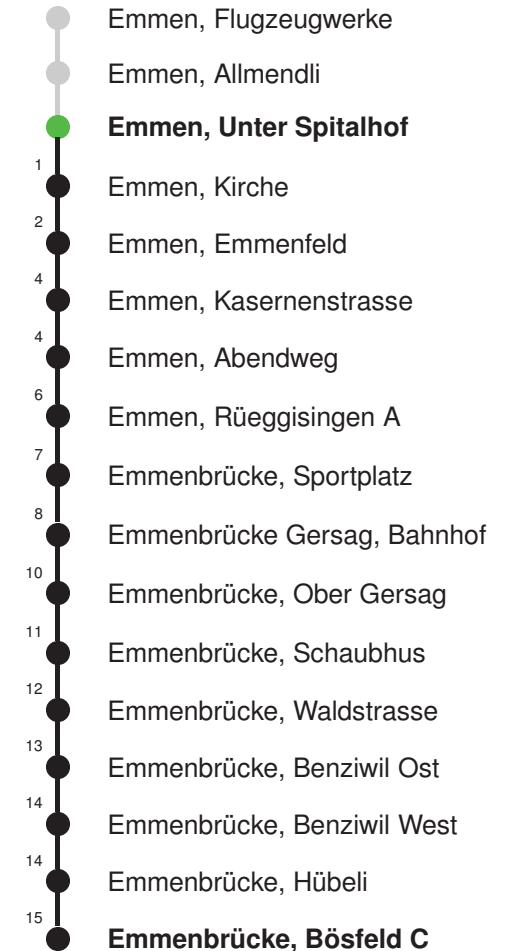

Linienverlauf mit ca. Reisezeit in Minuten

Gültig 09.12.2018 - 14.12.2019

* Als Sonntage gelten auch: Neujahr, 2. Januar, Karfreitag, Ostermontag, Auffahrt, Pfingstmontag, Fronleichnam, 1. August, Maria Himmelfahrt, Allerheiligen, Weihnachtstag und Stephanstag

Abfahrtszeiten ab Emmen, Unter Spitalhof

	Montag - Freitag	Samstag	Sonntag, <i>allg. Feiertage</i> *	
5	47	47		5
6	17 47	17 47		6
7	17 47	17 47		7
8	17 47	17 47		8
9	17 47	17 47		9
10	17 47	17 47		10
11	17 47	17 47		11
12	17 47	17 47		12
13	17 47	17 47		13
14	17 47	17 47		14
15	17 47	17 47		15
16	17 47	17 47		16
17	17 47	17 47		17
18	17 47	17 47		18
19	17 47	17 47		19
20				20
21				21
22				22
23				23
0				0

Gültig 09.12.2018 - 14.12.2019

Der Bus fährt ab Emmenbrücke, Bösfeld C weiter als Linie 45 nach Emmenbrücke, Chörbli

* Als Sonntage gelten auch: Neujahr, 2. Januar, Karfreitag, Ostermontag, Auffahrt, Pfingstmontag, Fronleichnam, 1. August, Maria Himmelfahrt, Allerheiligen, Weihnachtstag und Stephanstag

Linienverlauf mit ca. Reisezeit in Minuten

Abfahrtszeiten ab Emmen, Unter Spitalhof

	Montag - Freitag	Samstag	Sonntag, allg. Feiertage *	
5	47E	47E		5
6	02 17 32 47	02 17E 32 47E	34E	6
7	02 17 32 47	02 17E 32 47E	04E 34E	7
8	02 17 32 47E	02 17E 32 47E	04E 34E	8
9	02 17E 32 47E	02 17E 32 47E	04E 34E	9
10	02 17E 32 47E	02 17E 32 47E	04E 34E	10
11	02 17E 32 47E	02 17E 32 47E	04E 34E	11
12	02 17E 32 47E	02 17E 32 47E	04E 34E	12
13	02 17E 32 47E	02 17E 32 47E	04E 34E	13
14	02 17E 32 47E	02 17E 32 47E	04E 34E	14
15	02 17E 32 47	02 17E 32 47E	04E 34E	15
16	02 17 32 47	02 17E 32 47E	04E 34E	16
17	02 17 32 47	02 34E	04E 34E	17
18	02 17 32 47E	04E 34E	04E 34E	18
19	02 17E 32 49E	04E 34E	04E 34E	19
20	04E 19E 34E 49E	04E 34E	04E 34E	20
21	04E 19E 34E	04E 34E	04E 34E	21
22	04E 34E	04E 34E	04E 34E	22
23	04E 34E	04E 34E	04E 34E	23
0	04E 34E	04E 34E	04E 34E	0