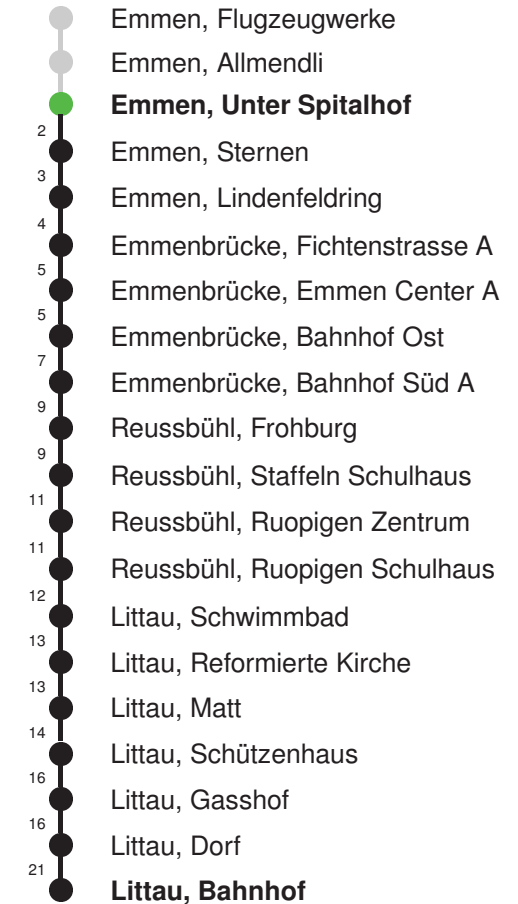

Abfahrtszeiten ab Emmen, Unter Spitalhof

	Montag - Freitag				Samstag				Sonntag, allg. Feiertage *		
5	20	50			20	50					5
6	05	20	35	50	05	20	35	50	19	49	6
7	05	20	35	50	05	20	35	50	19	49	7
8	05	20	35	50	05	20	35	50	19	49	8
9	05	20	35	50	05	20	35	50	19	49	9
10	05	20	35	50	05	20	35	50	19	49	10
11	05	20	35	50	05	20	35	50	19	49	11
12	05	20	35	50	05	20	35	50	19	49	12
13	05	20	35	50	05	20	35	50	19	49	13
14	05	20	35	50	05	20	35	50	19	49	14
15	05	20	35	50	05	20	35	50	19	49	15
16	05	20	35	50	05	20	35	50	19	49	16
17	05	20	35	50	05	20	49		19	49	17
18	05	20	35	50	19	49			19	49	18
19	05	20	35	50	19	49			19	49	19
20	04	24	39	54	24	54			24	54	20
21	09	24	54		24	54			24	54	21
22	24	54			24	54			24	54	22
23	24	54			24	54			24	54	23
0	24				24				24		0

Linienverlauf mit ca. Reisezeit in Minuten

Gültig 09.12.2018 - 14.12.2019

* Als Sonntage gelten auch: Neujahr, 2. Januar, Karfreitag, Ostermontag, Auffahrt, Pfingstmontag, Fronleichnam, 1. August, Maria Himmelfahrt, Allerheiligen, Weihnachtstag und Stephanstag

Gültig 09.12.2018 - 14.12.2019

Der Bus fährt ab Emmenbrücke, Bösfeld C weiter als Linie 45 nach Emmenbrücke, Chörbli

* Als Sonntage gelten auch: Neujahr, 2. Januar, Karfreitag, Ostermontag, Auffahrt, Pfingstmontag, Fronleichnam, 1. August, Maria Himmelfahrt, Allerheiligen, Weihnachtstag und Stephanstag