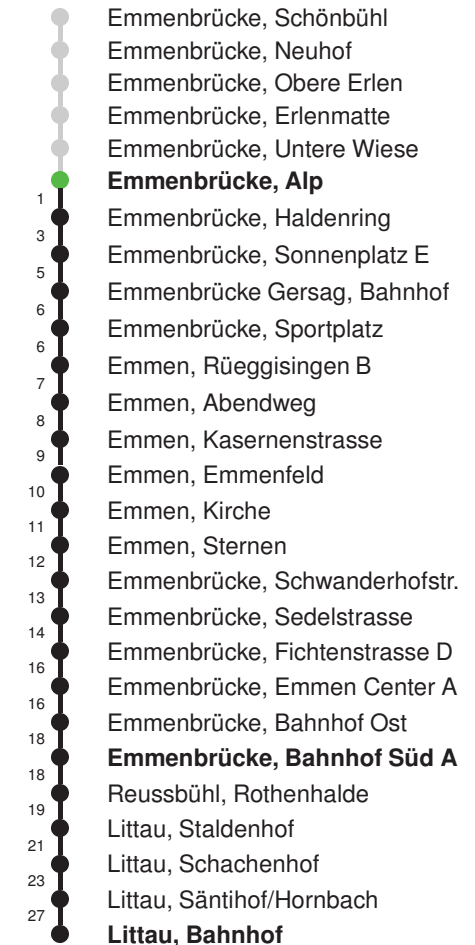

## Abfahrtszeiten ab Emmenbrücke, Alp

	Montag - Freitag	Samstag	Sonntag, allg. Feiertage *	
5	38	38		5
6	08 38	08 38	08E 38E	6
7	08 38	08 38	08E 38E	7
8	08 38	08 38	08E 38E	8
9	08 38	08 38	08E 38E	9
10	08 38	08 38	08E 38E	10
11	08 38	08 38	08E 38E	11
12	08 38	08 38	08E 38E	12
13	08 38	08 38	08E 38E	13
14	08 38	08 38	08E 38E	14
15	08 38	08 38	08E 38E	15
16	08 38	08 38	08E 38E	16
17	08 38	08 38	08E 38E	17
18	08 38	08 38	08E 38E	18
19	08 38	08 38	08E 38E	19
20	08E 38E	08E 38E	08E 38E	20
21	08E 38E	08E 38E	08E 38E	21
22	08E 38E	08E 38E	08E 38E	22
23	08E 38E	08E 38E	08E 38E	23
0	08E	08E	08E	0

Gültig 09.12.2018 - 14.12.2019

E = nur bis Emmenbrücke, Bahnhof Süd A

\* Als Sonntage gelten auch: Neujahr, 2. Januar, Karfreitag, Ostermontag, Auffahrt, Pfingstmontag, Fronleichnam, 1. August, Maria Himmelfahrt, Allerheiligen, Weihnachtstag und Stephanstag

Linienverlauf mit ca. Reisezeit in Minuten

Linienverlauf mit ca. Reisezeit in Minuten

Gültig 09.12.2018 - 14.12.2019

\* Als Sonntage gelten auch: Neujahr, 2. Januar, Karfreitag, Ostermontag, Auffahrt, Pfingstmontag, Fronleichnam, 1. August, Maria Himmelfahrt, Allerheiligen, Weihnachtstag und Stephanstag