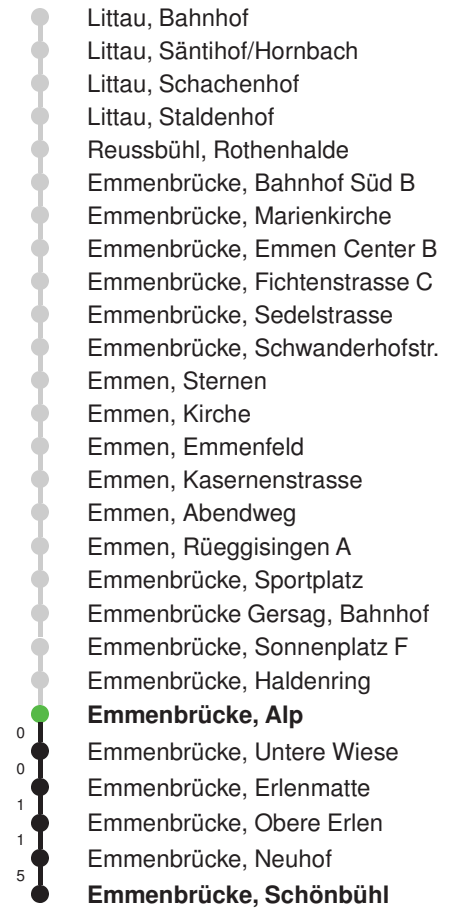

## Abfahrtszeiten ab Emmenbrücke, Alp

	Montag - Freitag	Samstag	Sonntag, allg. Feiertage *	
5	38	38		5
6	08 38	08 38	08E 38E	6
7	08 38	08 38	08E 38E	7
8	08 38	08 38	08E 38E	8
9	08 38	08 38	08E 38E	9
10	08 38	08 38	08E 38E	10
11	08 38	08 38	08E 38E	11
12	08 38	08 38	08E 38E	12
13	08 38	08 38	08E 38E	13
14	08 38	08 38	08E 38E	14
15	08 38	08 38	08E 38E	15
16	08 38	08 38	08E 38E	16
17	08 38	08 38	08E 38E	17
18	08 38	08 38	08E 38E	18
19	08 38	08 38	08E 38E	19
20	08E 38E	08E 38E	08E 38E	20
21	08E 38E	08E 38E	08E 38E	21
22	08E 38E	08E 38E	08E 38E	22
23	08E 38E	08E 38E	08E 38E	23
0	08E	08E	08E	0

Gültig 09.12.2018 - 14.12.2019

E = nur bis Emmenbrücke, Bahnhof Süd A

\* Als Sonntage gelten auch: Neujahr, 2. Januar, Karfreitag, Ostermontag, Auffahrt, Pfingstmontag, Fronleichnam, 1. August, Maria Himmelfahrt, Allerheiligen, Weihnachtstag und Stephanstag

Linienverlauf mit ca. Reisezeit in Minuten

Linienverlauf mit ca. Reisezeit in Minuten

Gültig 09.12.2018 - 14.12.2019

\* Als Sonntage gelten auch: Neujahr, 2. Januar, Karfreitag, Ostermontag, Auffahrt, Pfingstmontag, Fronleichnam, 1. August, Maria Himmelfahrt, Allerheiligen, Weihnachtstag und Stephanstag