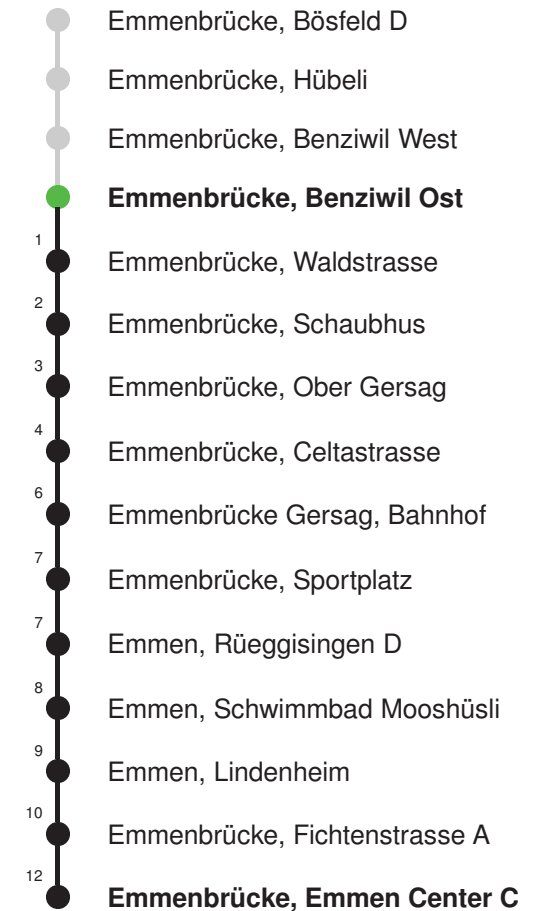

Abfahrtszeiten ab Emmenbrücke, Benziwil Ost

	Montag - Freitag	Samstag	Sonntag, allg. Feiertage *	
5	37	37		5
6	07 37	07 37	22 52	6
7	07 37	07 37	22 52	7
8	07 37	07 37	22 52	8
9	07 37	07 37	22 52	9
10	07 37	07 37	22 52	10
11	07 37	07 37	22 52	11
12	07 37	07 37	22 52	12
13	07 37	07 37	22 52	13
14	07 37	07 37	22 52	14
15	07 37	07 37	22 52	15
16	07 37	07 37	22 52	16
17	07 37	07 37	22 52	17
18	07 37	07 37	22 52	18
19	07 37	07 37	22 52	19
20	22 52	22 52	22 52	20
21	22 52	22 52	22 52	21
22	22 52	22 52	22 52	22
23	22 52	22 52	22 52	23
0				0

Linienvverlauf mit ca. Reisezeit in Minuten

Gültig 09.12.2018 - 14.12.2019

Der Bus fährt ab Emmenbrücke, Emmen Center C weiter als Linie 42 nach Emmenbrücke, Schönbühl

* Als Sonntage gelten auch: Neujahr, 2. Januar, Karfreitag, Ostermontag, Auffahrt, Pfingstmontag, Fronleichnam, 1. August, Maria Himmelfahrt, Allerheiligen, Weihnachtstag und Stephanstag

Linienverlauf mit ca. Reisezeit in Minuten

Gültig 09.12.2018 - 14.12.2019

Der Bus fährt Montag - Samstag ab Emmenbrücke, Bösfeld D weiter als Linie 44 nach Emmen, Flugzeugwerke

* Als Sonntage gelten auch: Neujahr, 2. Januar, Karfreitag, Ostermontag, Auffahrt, Pfingstmontag, Fronleichnam, 1. August, Maria Himmelfahrt, Allerheiligen, Weihnachtstag und Stephanstag

Linienverlauf mit ca. Reisezeit in Minuten