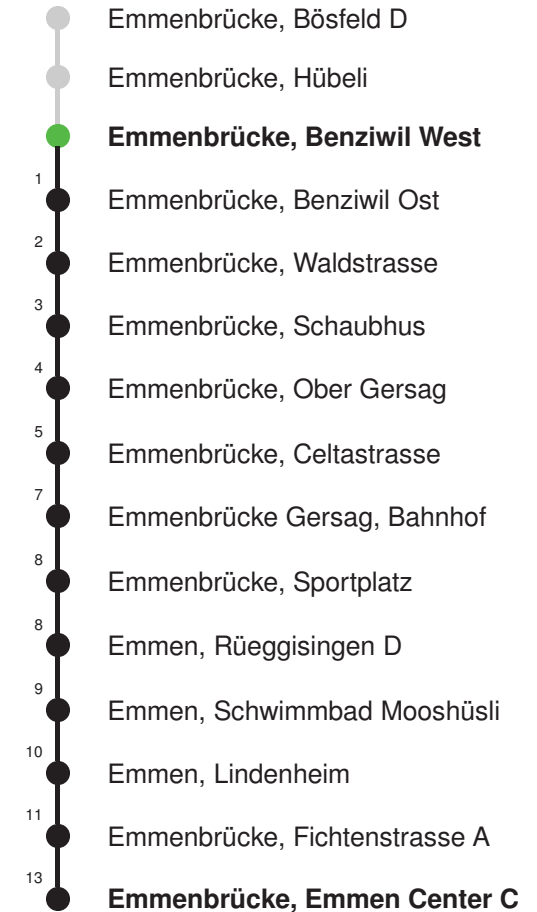

Abfahrtszeiten ab Emmenbrücke, Benziwil West

	Montag - Freitag		Samstag		Sonntag, allg. Feiertage *		
5	36		36				5
6	06	36	06	36	21	51	6
7	06	36	06	36	21	51	7
8	06	36	06	36	21	51	8
9	06	36	06	36	21	51	9
10	06	36	06	36	21	51	10
11	06	36	06	36	21	51	11
12	06	36	06	36	21	51	12
13	06	36	06	36	21	51	13
14	06	36	06	36	21	51	14
15	06	36	06	36	21	51	15
16	06	36	06	36	21	51	16
17	06	36	06	36	21	51	17
18	06	36	06	36	21	51	18
19	06	36	06	36	21	51	19
20	21	51	21	51	21	51	20
21	21	51	21	51	21	51	21
22	21	51	21	51	21	51	22
23	21	51	21	51	21	51	23
0							0

Linienverlauf mit ca. Reisezeit in Minuten

Gültig 09.12.2018 - 14.12.2019

Der Bus fährt ab Emmenbrücke, Emmen Center C weiter als Linie 42 nach Emmenbrücke, Schönbühl

* Als Sonntage gelten auch: Neujahr, 2. Januar, Karfreitag, Ostermontag, Auffahrt, Pfingstmontag, Fronleichnam, 1. August, Maria Himmelfahrt, Allerheiligen, Weihnachtstag und Stephanstag

Linienverlauf mit ca. Reisezeit in Minuten

Gültig 09.12.2018 - 14.12.2019

Der Bus fährt Montag - Samstag ab Emmenbrücke, Bösfeld D weiter als Linie 44 nach Emmen, Flugzeugwerke

* Als Sonntage gelten auch: Neujahr, 2. Januar, Karfreitag, Ostermontag, Auffahrt, Pfingstmontag,
 Fronleichnam, 1. August, Maria Himmelfahrt, Allerheiligen, Weihnachtstag und Stephanstag

Linienverlauf mit ca. Reisezeit in Minuten