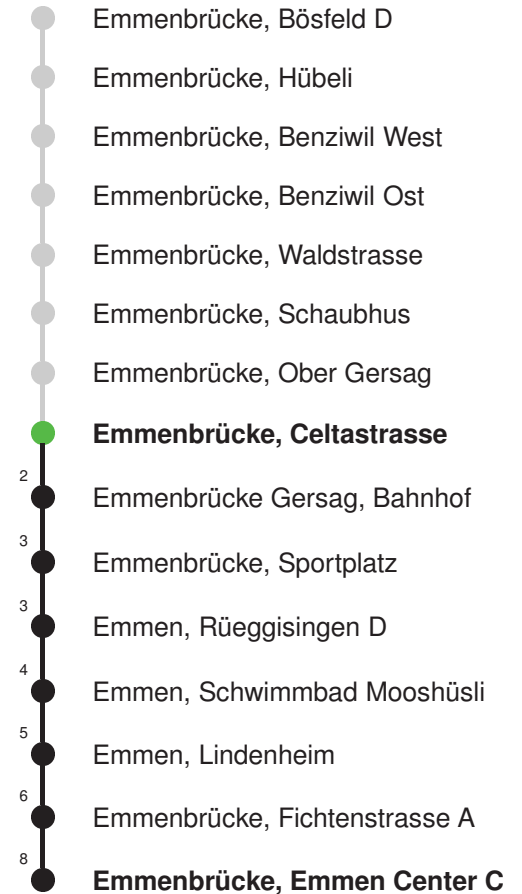

Abfahrtszeiten ab Emmenbrücke, Celtastrasse

	Montag - Freitag	Samstag	Sonntag, allg. Feiertage *	
5	41	41		5
6	11 41	11 41	26 56	6
7	11 41	11 41	26 56	7
8	11 41	11 41	26 56	8
9	11 41	11 41	26 56	9
10	11 41	11 41	26 56	10
11	11 41	11 41	26 56	11
12	11 41	11 41	26 56	12
13	11 41	11 41	26 56	13
14	11 41	11 41	26 56	14
15	11 41	11 41	26 56	15
16	11 41	11 41	26 56	16
17	11 41	11 41	26 56	17
18	11 41	11 41	26 56	18
19	11 41	11 41	26 56	19
20	26 56	26 56	26 56	20
21	26 56	26 56	26 56	21
22	26 56	26 56	26 56	22
23	26 56	26 56	26 56	23
0				0

Linienverlauf mit ca. Reisezeit in Minuten

Gültig 09.12.2018 - 14.12.2019

Der Bus fährt ab Emmenbrücke, Emmen Center C weiter als Linie 42 nach Emmenbrücke, Schönbühl

* Als Sonntage gelten auch: Neujahr, 2. Januar, Karfreitag, Ostermontag, Auffahrt, Pfingstmontag, Fronleichnam, 1. August, Maria Himmelfahrt, Allerheiligen, Weihnachtstag und Stephanstag

Abfahrtszeiten ab Emmenbrücke, Celtastrasse

	Montag - Freitag	Samstag	Sonntag, allg. Feiertage *	
5	27 57	27 57		5
6	27 57	27 57		6
7	27 57	27 57		7
8	27 57	27 57		8
9	27 57	27 57		9
10	27 57	27 57		10
11	27 57	27 57		11
12	27 57	27 57		12
13	27 57	27 57		13
14	27 57	27 57		14
15	27 57	27 57		15
16	27 57	27 57		16
17	27 57	27 57		17
18	27 57	27 57		18
19	27 57	27 57		19
20				20
21				21
22				22
23				23
0				0

Linienverlauf mit ca. Reisezeit in Minuten

Gültig 09.12.2018 - 14.12.2019

* Als Sonntage gelten auch: Neujahr, 2. Januar, Karfreitag, Ostermontag, Auffahrt, Pfingstmontag, Fronleichnam, 1. August, Maria Himmelfahrt, Allerheiligen, Weihnachtstag und Stephanstag