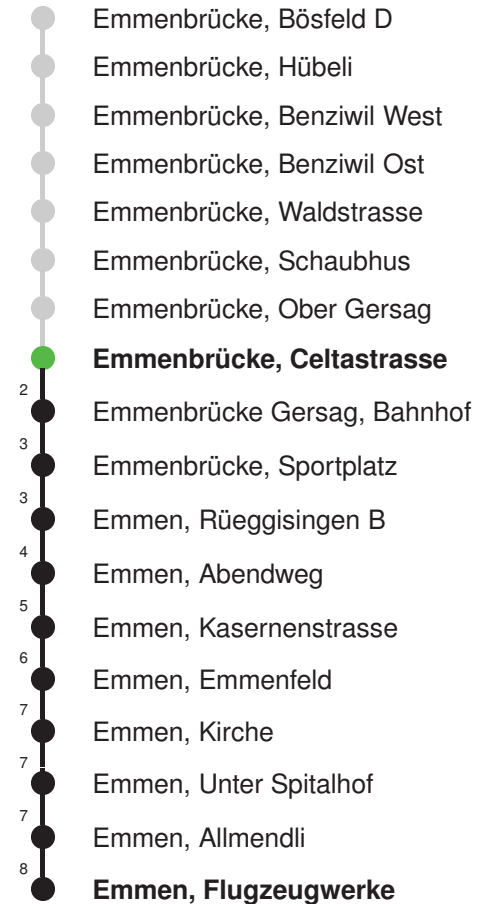

Abfahrtszeiten ab Emmenbrücke, Celtastrasse

	Montag - Freitag	Samstag	Sonntag, allg. Feiertage *	
5	41	41		5
6	11 41	11 41	26 56	6
7	11 41	11 41	26 56	7
8	11 41	11 41	26 56	8
9	11 41	11 41	26 56	9
10	11 41	11 41	26 56	10
11	11 41	11 41	26 56	11
12	11 41	11 41	26 56	12
13	11 41	11 41	26 56	13
14	11 41	11 41	26 56	14
15	11 41	11 41	26 56	15
16	11 41	11 41	26 56	16
17	11 41	11 41	26 56	17
18	11 41	11 41	26 56	18
19	11 41	11 41	26 56	19
20	26 56	26 56	26 56	20
21	26 56	26 56	26 56	21
22	26 56	26 56	26 56	22
23	26 56	26 56	26 56	23
0				0

Linienverlauf mit ca. Reisezeit in Minuten

Gültig 09.12.2018 - 14.12.2019

Der Bus fährt ab Emmenbrücke, Emmen Center C weiter als Linie 42 nach Emmenbrücke, Schönbühl

* Als Sonntage gelten auch: Neujahr, 2. Januar, Karfreitag, Ostermontag, Auffahrt, Pfingstmontag, Fronleichnam, 1. August, Maria Himmelfahrt, Allerheiligen, Weihnachtstag und Stephanstag

Abfahrtszeiten ab Emmenbrücke, Celtastrasse

	Montag - Freitag	Samstag	Sonntag, allg. Feiertage *	
5	27 57	27 57		5
6	27 57	27 57		6
7	27 57	27 57		7
8	27 57	27 57		8
9	27 57	27 57		9
10	27 57	27 57		10
11	27 57	27 57		11
12	27 57	27 57		12
13	27 57	27 57		13
14	27 57	27 57		14
15	27 57	27 57		15
16	27 57	27 57		16
17	27 57	27 57		17
18	27 57	27 57		18
19	27 57	27 57		19
20				20
21				21
22				22
23				23
0				0

Linienverlauf mit ca. Reisezeit in Minuten

Gültig 09.12.2018 - 14.12.2019

* Als Sonntage gelten auch: Neujahr, 2. Januar, Karfreitag, Ostermontag, Auffahrt, Pfingstmontag, Fronleichnam, 1. August, Maria Himmelfahrt, Allerheiligen, Weihnachtstag und Stephanstag