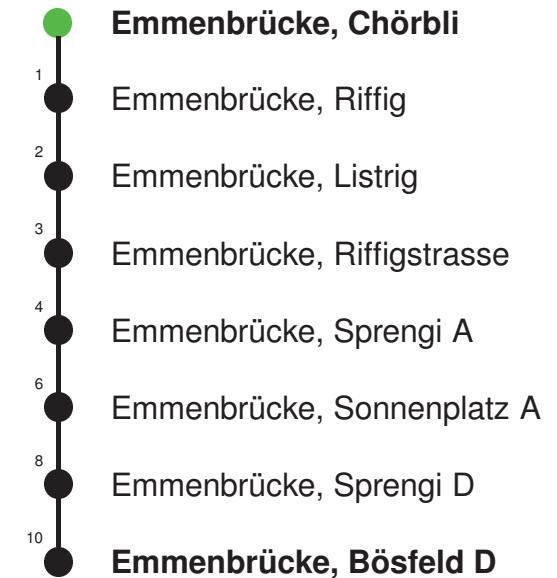

Abfahrtszeiten ab Emmenbrücke, Chörbli

	Montag - Freitag	Samstag	Sonntag, allg. Feiertage *	
5	54	54		5
6	24 54	24 54		6
7	24 54	24 54		7
8	24 54	24 54		8
9	24 54	24 54		9
10	24 54	24 54		10
11	24 54	24 54		11
12	24 54	24 54		12
13	24 54	24 54		13
14	24 54	24 54		14
15	24 54	24 54		15
16	24 54	24 54		16
17	24 54	24 54		17
18	24 54	24 54		18
19	24 54	24 54		19
20				20
21				21
22				22
23				23
0				0

Linienverlauf mit ca. Reisezeit in Minuten

Gültig 09.12.2018 - 14.12.2019

Der Bus fährt ab Emmenbrücke, Bösfeld D weiter als Linie 43 nach Emmenbrücke, Emmen Center C

* Als Sonntage gelten auch: Neujahr, 2. Januar, Karfreitag, Ostermontag, Auffahrt, Pfingstmontag, Fronleichnam, 1. August, Maria Himmelfahrt, Allerheiligen, Weihnachtstag und Stephanstag