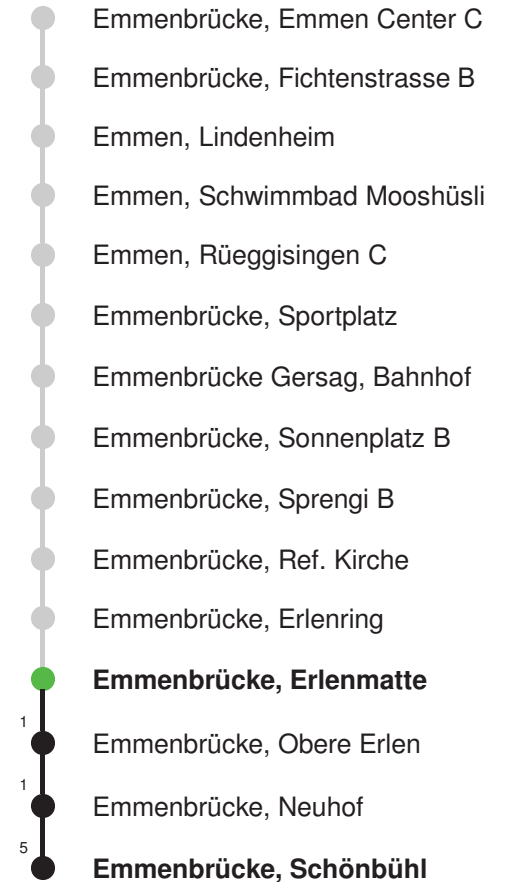

Linienverlauf mit ca. Reisezeit in Minuten

Linienverlauf mit ca. Reisezeit in Minuten

Gültig 09.12.2018 - 14.12.2019

\* Als Sonntage gelten auch: Neujahr, 2. Januar, Karfreitag, Ostermontag, Auffahrt, Pfingstmontag, Fronleichnam, 1. August, Maria Himmelfahrt, Allerheiligen, Weihnachtstag und Stephanstag

## Abfahrtszeiten ab Emmenbrücke, Erlenmatte

	Montag - Freitag	Samstag	Sonntag, allg. Feiertage *	
5				5
6	00 30	00 30		6
7	00 30	00 30		7
8	00 30	00 30		8
9	00 30	00 30		9
10	00 30	00 30		10
11	00 30	00 30		11
12	00 30	00 30		12
13	00 30	00 30		13
14	00 30	00 30		14
15	00 30	00 30		15
16	00 30	00 30		16
17	00 30	00 30		17
18	00 30	00 30		18
19	00 30	00 30		19
20	00	00		20
21				21
22				22
23				23
0				0

Linienerlauf mit ca. Reisezeit in Minuten

Gültig 09.12.2018 - 14.12.2019

\* Als Sonntage gelten auch: Neujahr, 2. Januar, Karfreitag, Ostermontag, Auffahrt, Pfingstmontag, Fronleichnam, 1. August, Maria Himmelfahrt, Allerheiligen, Weihnachtstag und Stephanstag