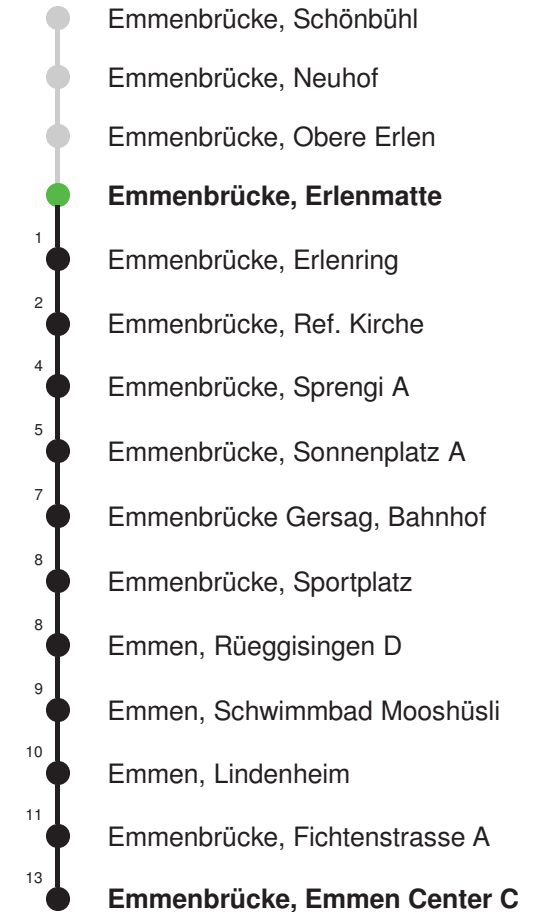

## Abfahrtszeiten ab Emmenbrücke, Erlenmatte

	Montag - Freitag	Samstag	Sonntag, allg. Feiertage *	
5	20 50	20 50		5
6	20 50	20 50		6
7	20 50	20 50		7
8	20 50	20 50		8
9	20 50	20 50		9
10	20 50	20 50		10
11	20 50	20 50		11
12	20 50	20 50		12
13	20 50	20 50		13
14	20 50	20 50		14
15	20 50	20 50		15
16	20 50	20 50		16
17	20 50	20 50		17
18	20 50	20 50		18
19	20 50	20 50		19
20				20
21				21
22				22
23				23
0				0

Linierverlauf mit ca. Reisezeit in Minuten

Gültig 09.12.2018 - 14.12.2019

Der Bus fährt ab Emmenbrücke, Emmen Center C weiter als Linie 43 nach Emmenbrücke, Bösfeld D

\* Als Sonntage gelten auch: Neujahr, 2. Januar, Karfreitag, Ostermontag, Auffahrt, Pfingstmontag, Fronleichnam, 1. August, Maria Himmelfahrt, Allerheiligen, Weihnachtstag und Stephanstag

## Abfahrtszeiten ab Emmenbrücke, Erlenmatte

	Montag - Freitag	Samstag	Sonntag, allg. Feiertage *	
5	36	36		5
6	06 36	06 36	06E 36E	6
7	06 36	06 36	06E 36E	7
8	06 36	06 36	06E 36E	8
9	06 36	06 36	06E 36E	9
10	06 36	06 36	06E 36E	10
11	06 36	06 36	06E 36E	11
12	06 36	06 36	06E 36E	12
13	06 36	06 36	06E 36E	13
14	06 36	06 36	06E 36E	14
15	06 36	06 36	06E 36E	15
16	06 36	06 36	06E 36E	16
17	06 36	06 36	06E 36E	17
18	06 36	06 36	06E 36E	18
19	06 36	06 36	06E 36E	19
20	06E 36E	06E 36E	06E 36E	20
21	06E 36E	06E 36E	06E 36E	21
22	06E 36E	06E 36E	06E 36E	22
23	06E 36E	06E 36E	06E 36E	23
0	06E	06E	06E	0

Linienverlauf mit ca. Reisezeit in Minuten