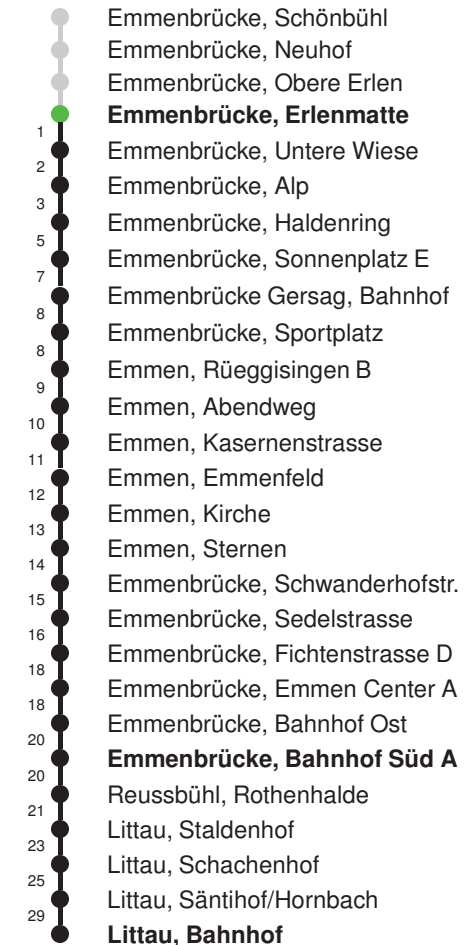

Linierverlauf mit ca. Reisezeit in Minuten

Gültig 09.12.2018 - 14.12.2019

Der Bus fährt ab Emmenbrücke, Emmen Center C weiter als Linie 43 nach Emmenbrücke, Bösfeld D

\* Als Sonntage gelten auch: Neujahr, 2. Januar, Karfreitag, Ostermontag, Auffahrt, Pfingstmontag, Fronleichnam, 1. August, Maria Himmelfahrt, Allerheiligen, Weihnachtstag und Stephanstag

## Abfahrtszeiten ab Emmenbrücke, Erlenmatte

	Montag - Freitag	Samstag	Sonntag, allg. Feiertage *	
5	36	36		5
6	06 36	06 36	06E 36E	6
7	06 36	06 36	06E 36E	7
8	06 36	06 36	06E 36E	8
9	06 36	06 36	06E 36E	9
10	06 36	06 36	06E 36E	10
11	06 36	06 36	06E 36E	11
12	06 36	06 36	06E 36E	12
13	06 36	06 36	06E 36E	13
14	06 36	06 36	06E 36E	14
15	06 36	06 36	06E 36E	15
16	06 36	06 36	06E 36E	16
17	06 36	06 36	06E 36E	17
18	06 36	06 36	06E 36E	18
19	06 36	06 36	06E 36E	19
20	06E 36E	06E 36E	06E 36E	20
21	06E 36E	06E 36E	06E 36E	21
22	06E 36E	06E 36E	06E 36E	22
23	06E 36E	06E 36E	06E 36E	23
0	06E	06E	06E	0

Gültig 09.12.2018 - 14.12.2019

E = nur bis Emmenbrücke, Bahnhof Süd A

\* Als Sonntage gelten auch: Neujahr, 2. Januar, Karfreitag, Ostermontag, Auffahrt, Pfingstmontag, Fronleichnam, 1. August, Maria Himmelfahrt, Allerheiligen, Weihnachtstag und Stephanstag

Linienverlauf mit ca. Reisezeit in Minuten