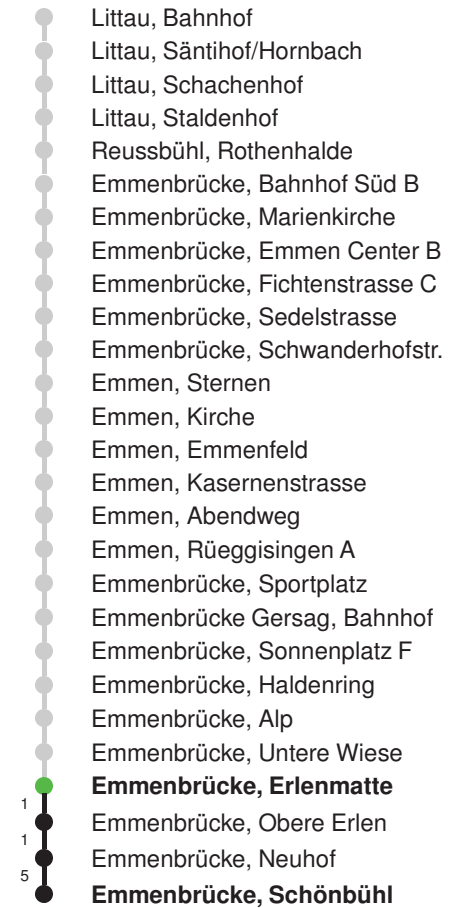

Abfahrtszeiten ab Emmenbrücke, Erlenmatte

	Montag - Freitag		Samstag		Sonntag, allg. Feiertage *		
5	46		46				5
6	16	46	16	46	16	46	6
7	16	46	16	46	16	46	7
8	16	46	16	46	16	46	8
9	16	46	16	46	16	46	9
10	16	46	16	46	16	46	10
11	16	46	16	46	16	46	11
12	16	46	16	46	16	46	12
13	16	46	16	46	16	46	13
14	16	46	16	46	16	46	14
15	16	46	16	46	16	46	15
16	16	46	16	46	16	46	16
17	16	46	16	46	16	46	17
18	16	46	16	46	16	46	18
19	16	46	16	46	16	46	19
20	16	46	16	46	16	46	20
21	16	46	16	46	16	46	21
22	16	46	16	46	16	46	22
23	16	46	16	46	16	46	23
0	16	59	16	59	16	59	0

Linienverlauf mit ca. Reisezeit in Minuten

Gültig 09.12.2018 - 14.12.2019

* Als Sonntage gelten auch: Neujahr, 2. Januar, Karfreitag, Ostermontag, Auffahrt, Pfingstmontag, Fronleichnam, 1. August, Maria Himmelfahrt, Allerheiligen, Weihnachtstag und Stephanstag