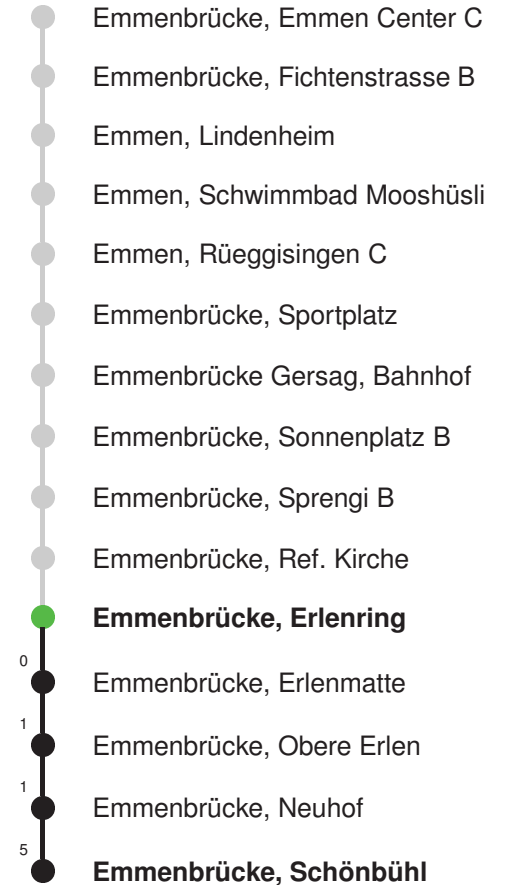

Abfahrtszeiten ab Emmenbrücke, Erlenring

	Montag - Freitag	Samstag	Sonntag, allg. Feiertage *	
5	21 51	21 51		5
6	21 51	21 51		6
7	21 51	21 51		7
8	21 51	21 51		8
9	21 51	21 51		9
10	21 51	21 51		10
11	21 51	21 51		11
12	21 51	21 51		12
13	21 51	21 51		13
14	21 51	21 51		14
15	21 51	21 51		15
16	21 51	21 51		16
17	21 51	21 51		17
18	21 51	21 51		18
19	21 51	21 51		19
20				20
21				21
22				22
23				23
0				0

Linienverlauf mit ca. Reisezeit in Minuten

Gültig 09.12.2018 - 14.12.2019

Der Bus fährt ab Emmenbrücke, Emmen Center C weiter als Linie 43 nach Emmenbrücke, Bösfeld D

* Als Sonntage gelten auch: Neujahr, 2. Januar, Karfreitag, Ostermontag, Auffahrt, Pfingstmontag, Fronleichnam, 1. August, Maria Himmelfahrt, Allerheiligen, Weihnachtstag und Stephanstag

Abfahrtszeiten ab Emmenbrücke, Erlenring

	Montag - Freitag	Samstag	Sonntag, allg. Feiertage *	
5				5
6	00 30	00 30		6
7	00 30	00 30		7
8	00 30	00 30		8
9	00 30	00 30		9
10	00 30	00 30		10
11	00 30	00 30		11
12	00 30	00 30		12
13	00 30	00 30		13
14	00 30	00 30		14
15	00 30	00 30		15
16	00 30	00 30		16
17	00 30	00 30		17
18	00 30	00 30		18
19	00 30	00 30		19
20	00	00		20
21				21
22				22
23				23
0				0

Linienerlauf mit ca. Reisezeit in Minuten

Gültig 09.12.2018 - 14.12.2019

* Als Sonntage gelten auch: Neujahr, 2. Januar, Karfreitag, Ostermontag, Auffahrt, Pfingstmontag, Fronleichnam, 1. August, Maria Himmelfahrt, Allerheiligen, Weihnachtstag und Stephanstag