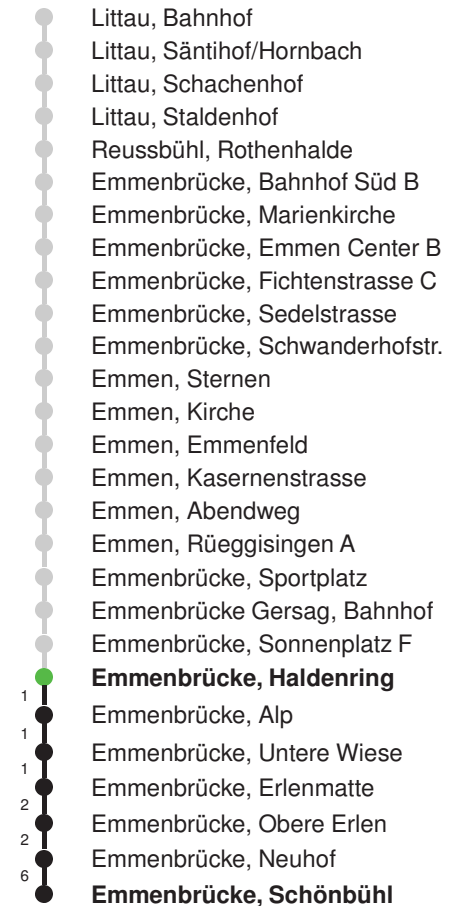

Abfahrtszeiten ab Emmenbrücke, Haldenring

	Montag - Freitag	Samstag	Sonntag, allg. Feiertage *	
5	39	39		5
6	09 39	09 39	09E 39E	6
7	09 39	09 39	09E 39E	7
8	09 39	09 39	09E 39E	8
9	09 39	09 39	09E 39E	9
10	09 39	09 39	09E 39E	10
11	09 39	09 39	09E 39E	11
12	09 39	09 39	09E 39E	12
13	09 39	09 39	09E 39E	13
14	09 39	09 39	09E 39E	14
15	09 39	09 39	09E 39E	15
16	09 39	09 39	09E 39E	16
17	09 39	09 39	09E 39E	17
18	09 39	09 39	09E 39E	18
19	09 39	09 39	09E 39E	19
20	09E 39E	09E 39E	09E 39E	20
21	09E 39E	09E 39E	09E 39E	21
22	09E 39E	09E 39E	09E 39E	22
23	09E 39E	09E 39E	09E 39E	23
0	09E	09E	09E	0

Gültig 09.12.2018 - 14.12.2019

E = nur bis Emmenbrücke, Bahnhof Süd A

* Als Sonntage gelten auch: Neujahr, 2. Januar, Karfreitag, Ostermontag, Auffahrt, Pfingstmontag, Fronleichnam, 1. August, Maria Himmelfahrt, Allerheiligen, Weihnachtstag und Stephanstag

Linienverlauf mit ca. Reisezeit in Minuten

Abfahrtszeiten ab Emmenbrücke, Haldenring

	Montag - Freitag		Samstag		Sonntag, allg. Feiertage *		
5	45		45				5
6	15	45	15	45	15	45	6
7	15	45	15	45	15	45	7
8	15	45	15	45	15	45	8
9	15	45	15	45	15	45	9
10	15	45	15	45	15	45	10
11	15	45	15	45	15	45	11
12	15	45	15	45	15	45	12
13	15	45	15	45	15	45	13
14	15	45	15	45	15	45	14
15	15	45	15	45	15	45	15
16	15	45	15	45	15	45	16
17	15	45	15	45	15	45	17
18	15	45	15	45	15	45	18
19	15	45	15	45	15	45	19
20	15	45	15	45	15	45	20
21	15	45	15	45	15	45	21
22	15	45	15	45	15	45	22
23	15	45	15	45	15	45	23
0	15	58	15	58	15	58	0

Linienverlauf mit ca. Reisezeit in Minuten

Gültig 09.12.2018 - 14.12.2019

* Als Sonntage gelten auch: Neujahr, 2. Januar, Karfreitag, Ostermontag, Auffahrt, Pfingstmontag, Fronleichnam, 1. August, Maria Himmelfahrt, Allerheiligen, Weihnachtstag und Stephanstag