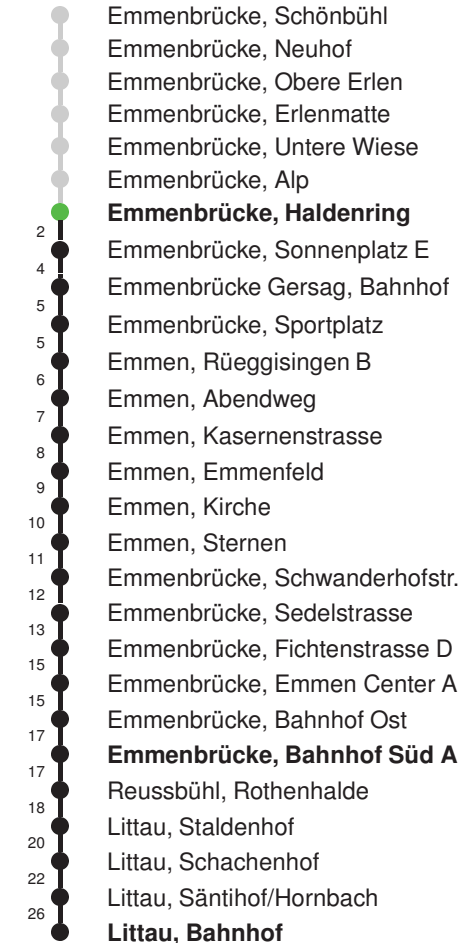

Abfahrtszeiten ab Emmenbrücke, Haldenring

	Montag - Freitag	Samstag	Sonntag, allg. Feiertage *	
5	39	39		5
6	09 39	09 39	09E 39E	6
7	09 39	09 39	09E 39E	7
8	09 39	09 39	09E 39E	8
9	09 39	09 39	09E 39E	9
10	09 39	09 39	09E 39E	10
11	09 39	09 39	09E 39E	11
12	09 39	09 39	09E 39E	12
13	09 39	09 39	09E 39E	13
14	09 39	09 39	09E 39E	14
15	09 39	09 39	09E 39E	15
16	09 39	09 39	09E 39E	16
17	09 39	09 39	09E 39E	17
18	09 39	09 39	09E 39E	18
19	09 39	09 39	09E 39E	19
20	09E 39E	09E 39E	09E 39E	20
21	09E 39E	09E 39E	09E 39E	21
22	09E 39E	09E 39E	09E 39E	22
23	09E 39E	09E 39E	09E 39E	23
0	09E	09E	09E	0

Gültig 09.12.2018 - 14.12.2019

E = nur bis Emmenbrücke, Bahnhof Süd A

* Als Sonntage gelten auch: Neujahr, 2. Januar, Karfreitag, Ostermontag, Auffahrt, Pfingstmontag, Fronleichnam, 1. August, Maria Himmelfahrt, Allerheiligen, Weihnachtstag und Stephanstag

Linienverlauf mit ca. Reisezeit in Minuten

Abfahrtszeiten ab Emmenbrücke, Haldenring

	Montag - Freitag		Samstag		Sonntag, allg. Feiertage *		
5	45		45				5
6	15	45	15	45	15	45	6
7	15	45	15	45	15	45	7
8	15	45	15	45	15	45	8
9	15	45	15	45	15	45	9
10	15	45	15	45	15	45	10
11	15	45	15	45	15	45	11
12	15	45	15	45	15	45	12
13	15	45	15	45	15	45	13
14	15	45	15	45	15	45	14
15	15	45	15	45	15	45	15
16	15	45	15	45	15	45	16
17	15	45	15	45	15	45	17
18	15	45	15	45	15	45	18
19	15	45	15	45	15	45	19
20	15	45	15	45	15	45	20
21	15	45	15	45	15	45	21
22	15	45	15	45	15	45	22
23	15	45	15	45	15	45	23
0	15	58	15	58	15	58	0

Linienverlauf mit ca. Reisezeit in Minuten

Gültig 09.12.2018 - 14.12.2019

* Als Sonntage gelten auch: Neujahr, 2. Januar, Karfreitag, Ostermontag, Auffahrt, Pfingstmontag, Fronleichnam, 1. August, Maria Himmelfahrt, Allerheiligen, Weihnachtstag und Stephanstag