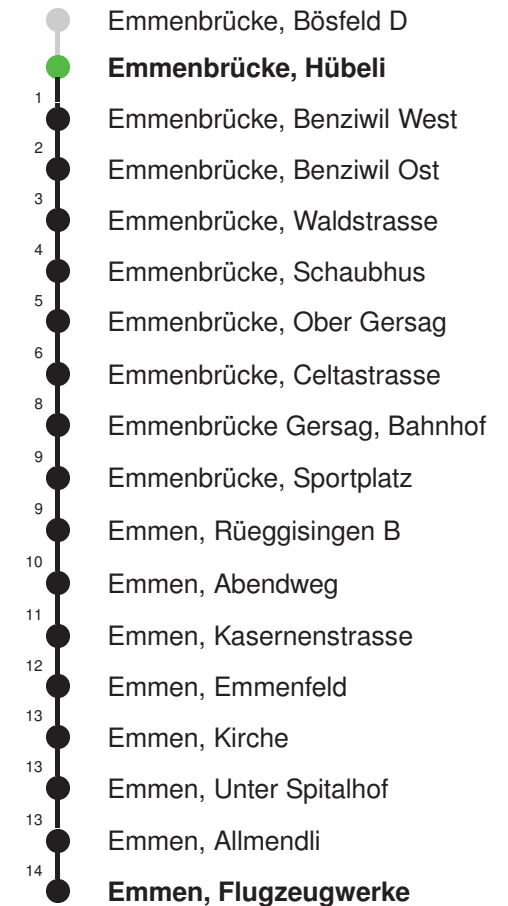

## Abfahrtszeiten ab Emmenbrücke, Hübeli

	Montag - Freitag	Samstag	Sonntag, allg. Feiertage *	
5	21 51	21 51		5
6	21 51	21 51		6
7	21 51	21 51		7
8	21 51	21 51		8
9	21 51	21 51		9
10	21 51	21 51		10
11	21 51	21 51		11
12	21 51	21 51		12
13	21 51	21 51		13
14	21 51	21 51		14
15	21 51	21 51		15
16	21 51	21 51		16
17	21 51	21 51		17
18	21 51	21 51		18
19	21 51	21 51		19
20				20
21				21
22				22
23				23
0				0

Linienverlauf mit ca. Reisezeit in Minuten

Gültig 09.12.2018 - 14.12.2019

\* Als Sonntage gelten auch: Neujahr, 2. Januar, Karfreitag, Ostermontag, Auffahrt, Pfingstmontag, Fronleichnam, 1. August, Maria Himmelfahrt, Allerheiligen, Weihnachtstag und Stephanstag

Linienerlauf mit ca. Reisezeit in Minuten

Gültig 09.12.2018 - 14.12.2019

Der Bus fährt ab Emmenbrücke, Bösfeld C weiter als Linie 45 nach Emmenbrücke, Chörbli

\* Als Sonntage gelten auch: Neujahr, 2. Januar, Karfreitag, Ostermontag, Auffahrt, Pfingstmontag, Fronleichnam, 1. August, Maria Himmelfahrt, Allerheiligen, Weihnachtstag und Stephanstag

Linienverlauf mit ca. Reisezeit in Minuten

Gültig 09.12.2018 - 14.12.2019

Der Bus fährt ab Emmenbrücke, Emmen Center C weiter als Linie 42 nach Emmenbrücke, Schönbühl

\* Als Sonntage gelten auch: Neujahr, 2. Januar, Karfreitag, Ostermontag, Auffahrt, Pfingstmontag, Fronleichnam, 1. August, Maria Himmelfahrt, Allerheiligen, Weihnachtstag und Stephanstag