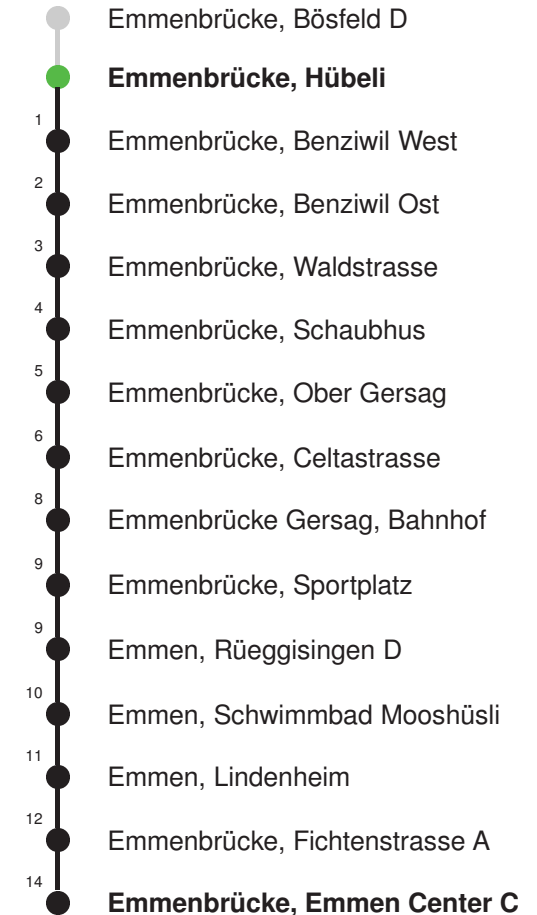

Linienerlauf mit ca. Reisezeit in Minuten

Gültig 09.12.2018 - 14.12.2019

Der Bus fährt ab Emmenbrücke, Bösfeld C weiter als Linie 45 nach Emmenbrücke, Chörbli

\* Als Sonntage gelten auch: Neujahr, 2. Januar, Karfreitag, Ostermontag, Auffahrt, Pfingstmontag, Fronleichnam, 1. August, Maria Himmelfahrt, Allerheiligen, Weihnachtstag und Stephanstag

## Abfahrtszeiten ab Emmenbrücke, Hübeli

	Montag - Freitag		Samstag		Sonntag, allg. Feiertage *		
5	35		35				5
6	05	35	05	35	20	50	6
7	05	35	05	35	20	50	7
8	05	35	05	35	20	50	8
9	05	35	05	35	20	50	9
10	05	35	05	35	20	50	10
11	05	35	05	35	20	50	11
12	05	35	05	35	20	50	12
13	05	35	05	35	20	50	13
14	05	35	05	35	20	50	14
15	05	35	05	35	20	50	15
16	05	35	05	35	20	50	16
17	05	35	05	35	20	50	17
18	05	35	05	35	20	50	18
19	05	35	05	35	20	50	19
20	20	50	20	50	20	50	20
21	20	50	20	50	20	50	21
22	20	50	20	50	20	50	22
23	20	50	20	50	20	50	23
0							0

Linienverlauf mit ca. Reisezeit in Minuten

Gültig 09.12.2018 - 14.12.2019

Der Bus fährt ab Emmenbrücke, Emmen Center C weiter als Linie 42 nach Emmenbrücke, Schönbühl

\* Als Sonntage gelten auch: Neujahr, 2. Januar, Karfreitag, Ostermontag, Auffahrt, Pfingstmontag, Fronleichnam, 1. August, Maria Himmelfahrt, Allerheiligen, Weihnachtstag und Stephanstag

## Abfahrtszeiten ab Emmenbrücke, Hübeli

	Montag - Freitag	Samstag	Sonntag, allg. Feiertage *	
5	49	49		5
6	19 49	19 49	19 49	6
7	19 49	19 49	19 49	7
8	19 49	19 49	19 49	8
9	19 49	19 49	19 49	9
10	19 49	19 49	19 49	10
11	19 49	19 49	19 49	11
12	19 49	19 49	19 49	12
13	19 49	19 49	19 49	13
14	19 49	19 49	19 49	14
15	19 49	19 49	19 49	15
16	19 49	19 49	19 49	16
17	19 49	19 49	19 49	17
18	19 49	19 49	19 49	18
19	19 49	19 49	19 49	19
20	19 49	19 49	19 49	20
21	19 49	19 49	19 49	21
22	19 49	19 49	19 49	22
23	19 49	19 49	19 49	23
0	19	19	19	0