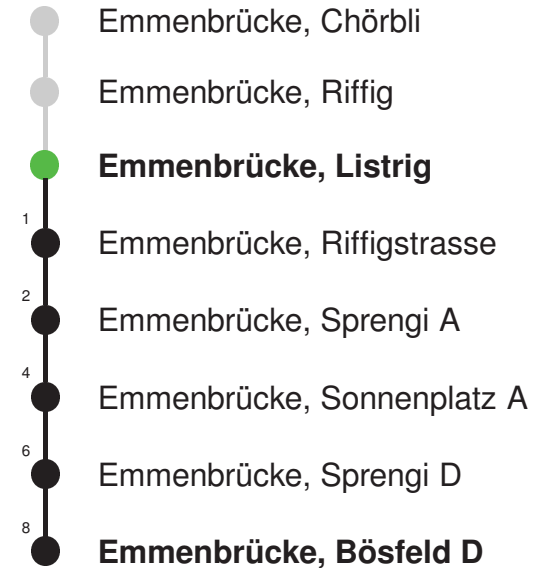

Abfahrtszeiten ab Emmenbrücke, Listrig

	Montag - Freitag	Samstag	Sonntag, <i>allg. Feiertage</i> *	
5	56	56		5
6	26 56	26 56		6
7	26 56	26 56		7
8	26 56	26 56		8
9	26 56	26 56		9
10	26 56	26 56		10
11	26 56	26 56		11
12	26 56	26 56		12
13	26 56	26 56		13
14	26 56	26 56		14
15	26 56	26 56		15
16	26 56	26 56		16
17	26 56	26 56		17
18	26 56	26 56		18
19	26 56	26 56		19
20				20
21				21
22				22
23				23
0				0

Linienerlauf mit ca. Reisezeit in Minuten

Gültig 09.12.2018 - 14.12.2019

Der Bus fährt ab Emmenbrücke, Bösfeld D weiter als Linie 43 nach Emmenbrücke, Emmen Center C

* Als Sonntage gelten auch: Neujahr, 2. Januar, Karfreitag, Ostermontag, Auffahrt, Pfingstmontag, Fronleichnam, 1. August, Maria Himmelfahrt, Allerheiligen, Weihnachtstag und Stephanstag