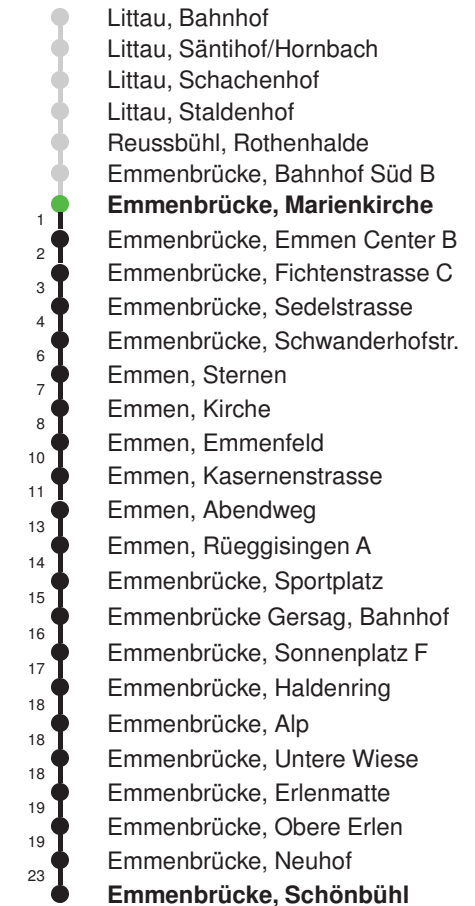

## Abfahrtszeiten ab Emmenbrücke, Marienkirche

	Montag - Freitag	Samstag	Sonntag, allg. Feiertage *	
<b>5</b>	41E 56	41E 56		<b>5</b>
<b>6</b>	11 26 41 56	11E 26 41E 56	28E 58E	<b>6</b>
<b>7</b>	11 26 41 56	11E 26 41E 56	28E 58E	<b>7</b>
<b>8</b>	11 26 41E 56	11E 26 41E 56	28E 58E	<b>8</b>
<b>9</b>	11E 26 41E 56	11E 26 41E 56	28E 58E	<b>9</b>
<b>10</b>	11E 26 41E 56	11E 26 41E 56	28E 58E	<b>10</b>
<b>11</b>	11E 26 41E 56	11E 26 41E 56	28E 58E	<b>11</b>
<b>12</b>	11E 26 41E 56	11E 26 41E 56	28E 58E	<b>12</b>
<b>13</b>	11E 26 41E 56	11E 26 41E 56	28E 58E	<b>13</b>
<b>14</b>	11E 26 41E 56	11E 26 41E 56	28E 58E	<b>14</b>
<b>15</b>	11E 26 41 56	11E 26 41E 56	28E 58E	<b>15</b>
<b>16</b>	11 26 41 56	11E 26 41E 56	28E 58E	<b>16</b>
<b>17</b>	11 26 41 56	28E 58E	28E 58E	<b>17</b>
<b>18</b>	11 26 41E 56	28E 58E	28E 58E	<b>18</b>
<b>19</b>	11E 26 43E 58E	28E 58E	28E 58E	<b>19</b>
<b>20</b>	13E 28E 43E 58E	28E 58E	28E 58E	<b>20</b>
<b>21</b>	13E 28E 58E	28E 58E	28E 58E	<b>21</b>
<b>22</b>	28E 58E	28E 58E	28E 58E	<b>22</b>
<b>23</b>	28E 58E	28E 58E	28E 58E	<b>23</b>
<b>0</b>	28E	28E	28E	<b>0</b>

Linienverlauf mit ca. Reisezeit in Minuten

## Abfahrtszeiten ab Emmenbrücke, Marienkirche

	Montag - Freitag	Samstag	Sonntag, allg. Feiertage *	
5	27 57	27 57	57	5
6	27 57	27 57	27 57	6
7	27 57	27 57	27 57	7
8	27 57	27 57	27 57	8
9	27 57	27 57	27 57	9
10	27 57	27 57	27 57	10
11	27 57	27 57	27 57	11
12	27 57	27 57	27 57	12
13	27 57	27 57	27 57	13
14	27 57	27 57	27 57	14
15	27 57	27 57	27 57	15
16	27 57	27 57	27 57	16
17	27 57	27 57	27 57	17
18	27 57	27 57	27 57	18
19	27 57	27 57	27 57	19
20	27 57	27 57	27 57	20
21	27 57	27 57	27 57	21
22	27 57	27 57	27 57	22
23	27 57	27 57	27 57	23
0	41	41	41	0

Linienverlauf mit ca. Reisezeit in Minuten

Gültig 09.12.2018 - 14.12.2019

\* Als Sonntage gelten auch: Neujahr, 2. Januar, Karfreitag, Ostermontag, Auffahrt, Pfingstmontag, Fronleichnam, 1. August, Maria Himmelfahrt, Allerheiligen, Weihnachtstag und Stephanstag