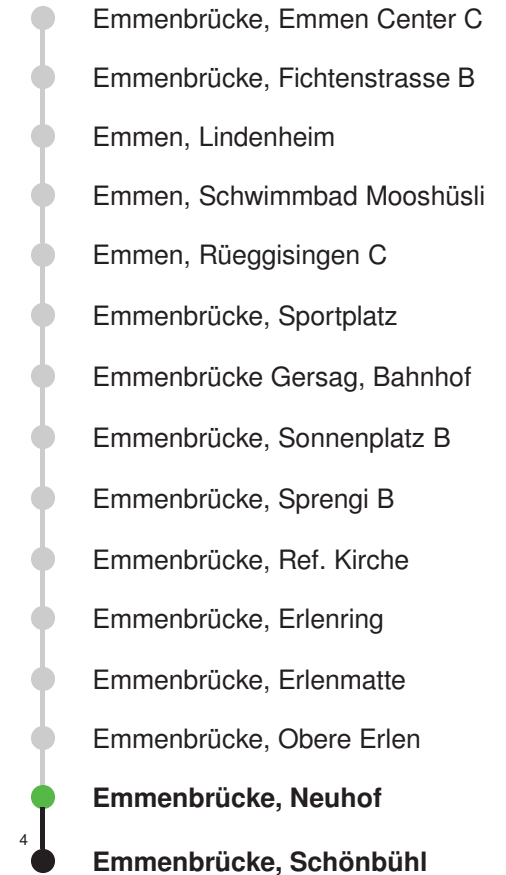

Abfahrtszeiten ab Emmenbrücke, Neuhof

	Montag - Freitag	Samstag	Sonntag, allg. Feiertage *	
5				5
6	01 31	01 31		6
7	01 31	01 31		7
8	01 31	01 31		8
9	01 31	01 31		9
10	01 31	01 31		10
11	01 31	01 31		11
12	01 31	01 31		12
13	01 31	01 31		13
14	01 31	01 31		14
15	01 31	01 31		15
16	01 31	01 31		16
17	01 31	01 31		17
18	01 31	01 31		18
19	01 31	01 31		19
20	01	01		20
21				21
22				22
23				23
0				0

Linienverlauf mit ca. Reisezeit in Minuten

Gültig 09.12.2018 - 14.12.2019

* Als Sonntage gelten auch: Neujahr, 2. Januar, Karfreitag, Ostermontag, Auffahrt, Pfingstmontag, Fronleichnam, 1. August, Maria Himmelfahrt, Allerheiligen, Weihnachtstag und Stephanstag