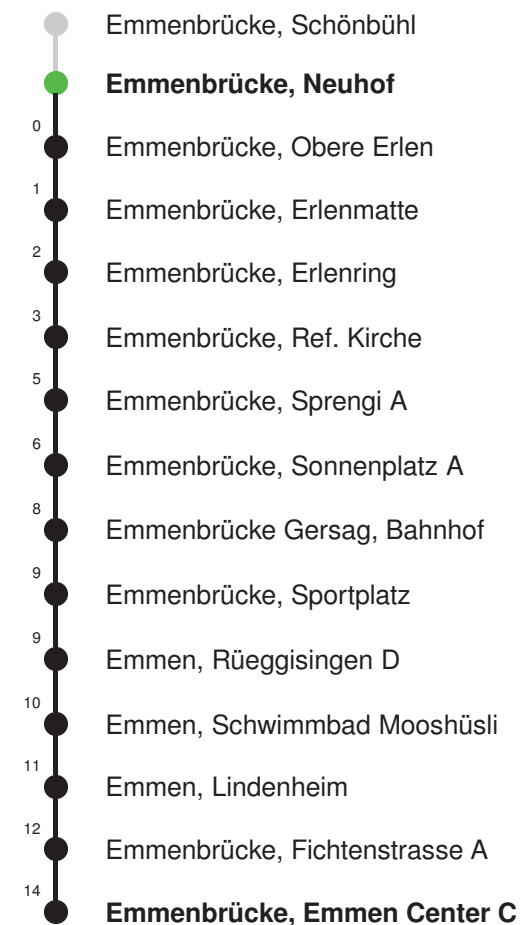

Abfahrtszeiten ab Emmenbrücke, Neuhof

	Montag - Freitag		Samstag		Sonntag, allg. Feiertage *		
5	19	49	19	49			5
6	19	49	19	49			6
7	19	49	19	49			7
8	19	49	19	49			8
9	19	49	19	49			9
10	19	49	19	49			10
11	19	49	19	49			11
12	19	49	19	49			12
13	19	49	19	49			13
14	19	49	19	49			14
15	19	49	19	49			15
16	19	49	19	49			16
17	19	49	19	49			17
18	19	49	19	49			18
19	19	49	19	49			19
20							20
21							21
22							22
23							23
0							0

Gültig 09.12.2018 - 14.12.2019

Der Bus fährt ab Emmenbrücke, Emmen Center C weiter als Linie 43 nach Emmenbrücke, Bösfeld D

* Als Sonntage gelten auch: Neujahr, 2. Januar, Karfreitag, Ostermontag, Auffahrt, Pfingstmontag, Fronleichnam, 1. August, Maria Himmelfahrt, Allerheiligen, Weihnachtstag und Stephanstag

Linienverlauf mit ca. Reisezeit in Minuten