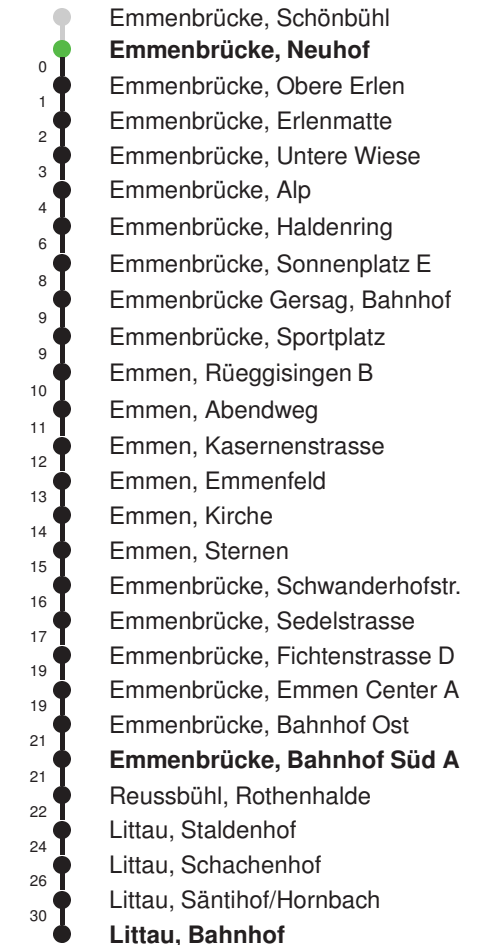

Abfahrtszeiten ab Emmenbrücke, Neuhof

	Montag - Freitag		Samstag		Sonntag, allg. Feiertage *		
5	35		35				5
6	05	35	05	35	05E	35E	6
7	05	35	05	35	05E	35E	7
8	05	35	05	35	05E	35E	8
9	05	35	05	35	05E	35E	9
10	05	35	05	35	05E	35E	10
11	05	35	05	35	05E	35E	11
12	05	35	05	35	05E	35E	12
13	05	35	05	35	05E	35E	13
14	05	35	05	35	05E	35E	14
15	05	35	05	35	05E	35E	15
16	05	35	05	35	05E	35E	16
17	05	35	05	35	05E	35E	17
18	05	35	05	35	05E	35E	18
19	05	35	05	35	05E	35E	19
20	05E	35E	05E	35E	05E	35E	20
21	05E	35E	05E	35E	05E	35E	21
22	05E	35E	05E	35E	05E	35E	22
23	05E	35E	05E	35E	05E	35E	23
0	05E		05E		05E		0

Gültig 09.12.2018 - 14.12.2019

E = nur bis Emmenbrücke, Bahnhof Süd A

* Als Sonntage gelten auch: Neujahr, 2. Januar, Karfreitag, Ostermontag, Auffahrt, Pfingstmontag, Fronleichnam, 1. August, Maria Himmelfahrt, Allerheiligen, Weihnachtstag und Stephanstag

Linienverlauf mit ca. Reisezeit in Minuten