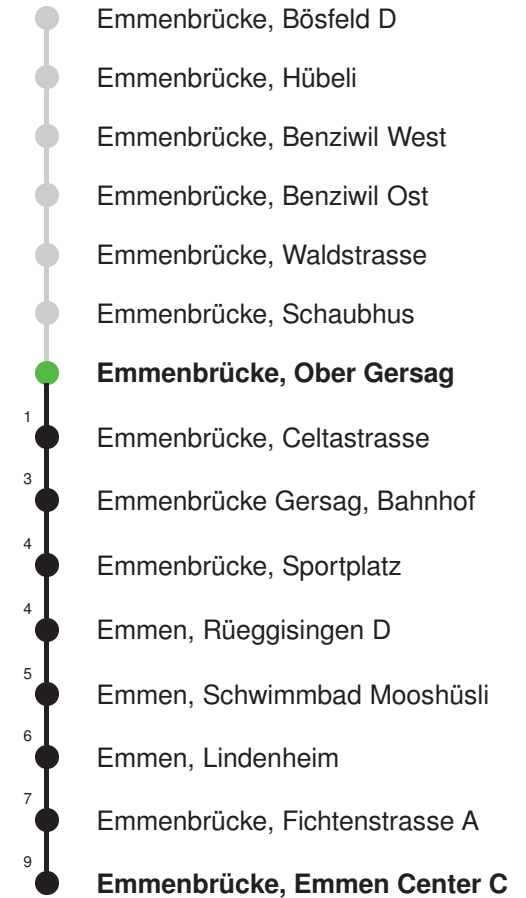

## Abfahrtszeiten ab Emmenbrücke, Ober Gersag

	Montag - Freitag		Samstag		Sonntag, allg. Feiertage *		
5	40		40				5
6	10 40		10 40		25 55		6
7	10 40		10 40		25 55		7
8	10 40		10 40		25 55		8
9	10 40		10 40		25 55		9
10	10 40		10 40		25 55		10
11	10 40		10 40		25 55		11
12	10 40		10 40		25 55		12
13	10 40		10 40		25 55		13
14	10 40		10 40		25 55		14
15	10 40		10 40		25 55		15
16	10 40		10 40		25 55		16
17	10 40		10 40		25 55		17
18	10 40		10 40		25 55		18
19	10 40		10 40		25 55		19
20	25 55		25 55		25 55		20
21	25 55		25 55		25 55		21
22	25 55		25 55		25 55		22
23	25 55		25 55		25 55		23
0							0

Linienverlauf mit ca. Reisezeit in Minuten

Gültig 09.12.2018 - 14.12.2019

Der Bus fährt ab Emmenbrücke, Emmen Center C weiter als Linie 42 nach Emmenbrücke, Schönbühl

\* Als Sonntage gelten auch: Neujahr, 2. Januar, Karfreitag, Ostermontag, Auffahrt, Pfingstmontag, Fronleichnam, 1. August, Maria Himmelfahrt, Allerheiligen, Weihnachtstag und Stephanstag

Linienverlauf mit ca. Reisezeit in Minuten

Gültig 09.12.2018 - 14.12.2019

Der Bus fährt Montag - Samstag ab Emmenbrücke, Bösfeld D weiter als Linie 44 nach Emmen, Flugzeugwerke

\* Als Sonntage gelten auch: Neujahr, 2. Januar, Karfreitag, Ostermontag, Auffahrt, Pfingstmontag, Fronleichnam, 1. August, Maria Himmelfahrt, Allerheiligen, Weihnachtstag und Stephanstag

Linienverlauf mit ca. Reisezeit in Minuten

Gültig 09.12.2018 - 14.12.2019

\* Als Sonntage gelten auch: Neujahr, 2. Januar, Karfreitag, Ostermontag, Auffahrt, Pfingstmontag, Fronleichnam, 1. August, Maria Himmelfahrt, Allerheiligen, Weihnachtstag und Stephanstag