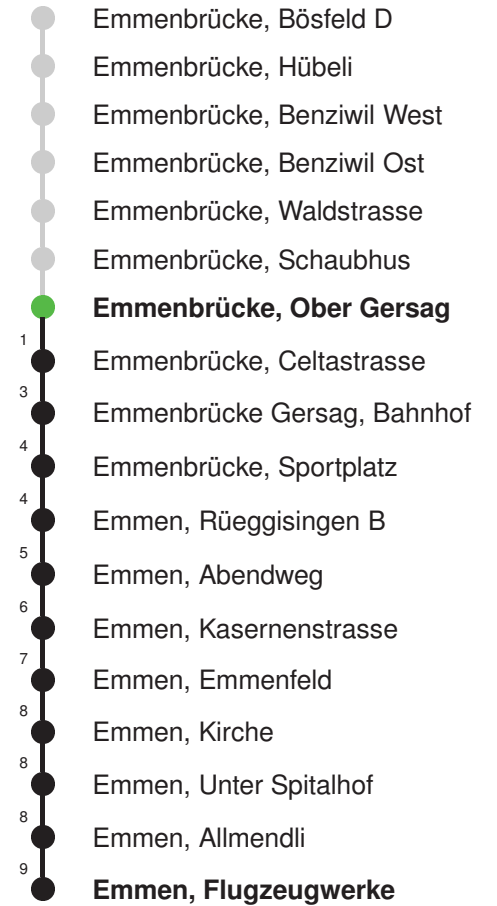

## Abfahrtszeiten ab Emmenbrücke, Ober Gersag

	Montag - Freitag		Samstag		Sonntag, allg. Feiertage *		
5	45		45				5
6	15	45	15	45	15	45	6
7	15	45	15	45	15	45	7
8	15	45	15	45	15	45	8
9	15	45	15	45	15	45	9
10	15	45	15	45	15	45	10
11	15	45	15	45	15	45	11
12	15	45	15	45	15	45	12
13	15	45	15	45	15	45	13
14	15	45	15	45	15	45	14
15	15	45	15	45	15	45	15
16	15	45	15	45	15	45	16
17	15	45	15	45	15	45	17
18	15	45	15	45	15	45	18
19	15	45	15	45	15	45	19
20	15	45	15	45	15	45	20
21	15	45	15	45	15	45	21
22	15	45	15	45	15	45	22
23	15	45	15	45	15	45	23
0	15		15		15		0

Linienverlauf mit ca. Reisezeit in Minuten

Gültig 09.12.2018 - 14.12.2019

Der Bus fährt Montag - Samstag ab Emmenbrücke, Bösfeld D weiter als Linie 44 nach Emmen, Flugzeugwerke

\* Als Sonntage gelten auch: Neujahr, 2. Januar, Karfreitag, Ostermontag, Auffahrt, Pfingstmontag, Fronleichnam, 1. August, Maria Himmelfahrt, Allerheiligen, Weihnachtstag und Stephanstag

## Abfahrtszeiten ab Emmenbrücke, Ober Gersag

	Montag - Freitag	Samstag	Sonntag, allg. Feiertage *	
5	26 56	26 56		5
6	26 56	26 56		6
7	26 56	26 56		7
8	26 56	26 56		8
9	26 56	26 56		9
10	26 56	26 56		10
11	26 56	26 56		11
12	26 56	26 56		12
13	26 56	26 56		13
14	26 56	26 56		14
15	26 56	26 56		15
16	26 56	26 56		16
17	26 56	26 56		17
18	26 56	26 56		18
19	26 56	26 56		19
20				20
21				21
22				22
23				23
0				0

Linienverlauf mit ca. Reisezeit in Minuten

Gültig 09.12.2018 - 14.12.2019

\* Als Sonntage gelten auch: Neujahr, 2. Januar, Karfreitag, Ostermontag, Auffahrt, Pfingstmontag, Fronleichnam, 1. August, Maria Himmelfahrt, Allerheiligen, Weihnachtstag und Stephanstag