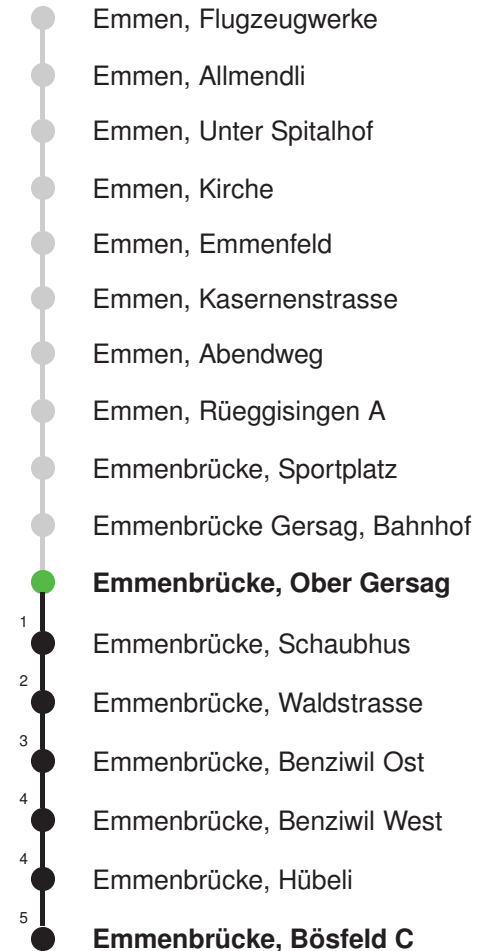

Abfahrtszeiten ab Emmenbrücke, Ober Gersag

	Montag - Freitag	Samstag	Sonntag, allg. Feiertage *	
5	57	57		5
6	27 57	27 57		6
7	27 57	27 57		7
8	27 57	27 57		8
9	27 57	27 57		9
10	27 57	27 57		10
11	27 57	27 57		11
12	27 57	27 57		12
13	27 57	27 57		13
14	27 57	27 57		14
15	27 57	27 57		15
16	27 57	27 57		16
17	27 57	27 57		17
18	27 57	27 57		18
19	27 57	27 57		19
20				20
21				21
22				22
23				23
0				0

Linienerlauf mit ca. Reisezeit in Minuten

Gültig 09.12.2018 - 14.12.2019

Der Bus fährt ab Emmenbrücke, Bösfeld C weiter als Linie 45 nach Emmenbrücke, Chörbli

* Als Sonntage gelten auch: Neujahr, 2. Januar, Karfreitag, Ostermontag, Auffahrt, Pfingstmontag, Fronleichnam, 1. August, Maria Himmelfahrt, Allerheiligen, Weihnachtstag und Stephanstag