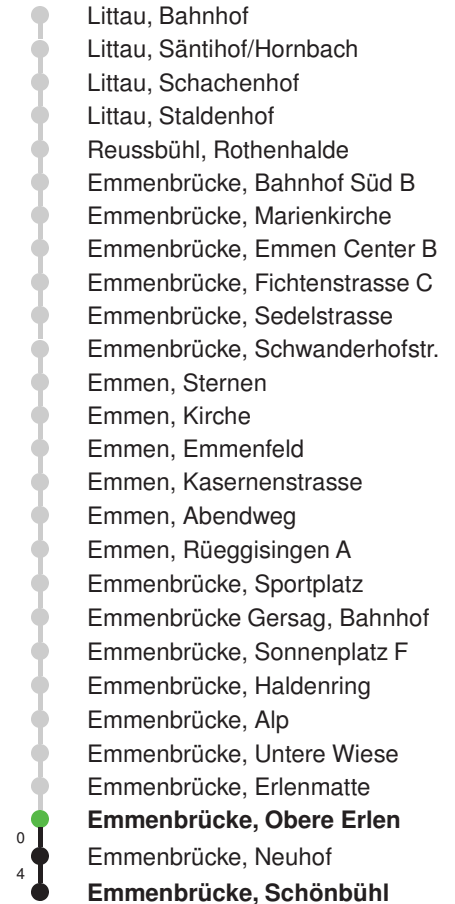

Abfahrtszeiten ab Emmenbrücke, Obere Erlen

	Montag - Freitag		Samstag		Sonntag, allg. Feiertage *		
5	35		35				5
6	05	35	05	35	05E	35E	6
7	05	35	05	35	05E	35E	7
8	05	35	05	35	05E	35E	8
9	05	35	05	35	05E	35E	9
10	05	35	05	35	05E	35E	10
11	05	35	05	35	05E	35E	11
12	05	35	05	35	05E	35E	12
13	05	35	05	35	05E	35E	13
14	05	35	05	35	05E	35E	14
15	05	35	05	35	05E	35E	15
16	05	35	05	35	05E	35E	16
17	05	35	05	35	05E	35E	17
18	05	35	05	35	05E	35E	18
19	05	35	05	35	05E	35E	19
20	05E	35E	05E	35E	05E	35E	20
21	05E	35E	05E	35E	05E	35E	21
22	05E	35E	05E	35E	05E	35E	22
23	05E	35E	05E	35E	05E	35E	23
0	05E		05E		05E		0

Gültig 09.12.2018 - 14.12.2019

E = nur bis Emmenbrücke, Bahnhof Süd A

* Als Sonntage gelten auch: Neujahr, 2. Januar, Karfreitag, Ostermontag, Auffahrt, Pfingstmontag, Fronleichnam, 1. August, Maria Himmelfahrt, Allerheiligen, Weihnachtstag und Stephanstag

Linienverlauf mit ca. Reisezeit in Minuten

Abfahrtszeiten ab Emmenbrücke, Obere Erlen

	Montag - Freitag	Samstag	Sonntag, allg. Feiertage *	
5	47	47		5
6	17 47	17 47	17 47	6
7	17 47	17 47	17 47	7
8	17 47	17 47	17 47	8
9	17 47	17 47	17 47	9
10	17 47	17 47	17 47	10
11	17 47	17 47	17 47	11
12	17 47	17 47	17 47	12
13	17 47	17 47	17 47	13
14	17 47	17 47	17 47	14
15	17 47	17 47	17 47	15
16	17 47	17 47	17 47	16
17	17 47	17 47	17 47	17
18	17 47	17 47	17 47	18
19	17 47	17 47	17 47	19
20	17 47	17 47	17 47	20
21	17 47	17 47	17 47	21
22	17 47	17 47	17 47	22
23	17 47	17 47	17 47	23
0	17	17	17	0
1	00	00	00	1

Linienverlauf mit ca. Reisezeit in Minuten

Gültig 09.12.2018 - 14.12.2019

* Als Sonntage gelten auch: Neujahr, 2. Januar, Karfreitag, Ostermontag, Auffahrt, Pfingstmontag, Fronleichnam, 1. August, Maria Himmelfahrt, Allerheiligen, Weihnachtstag und Stephanstag