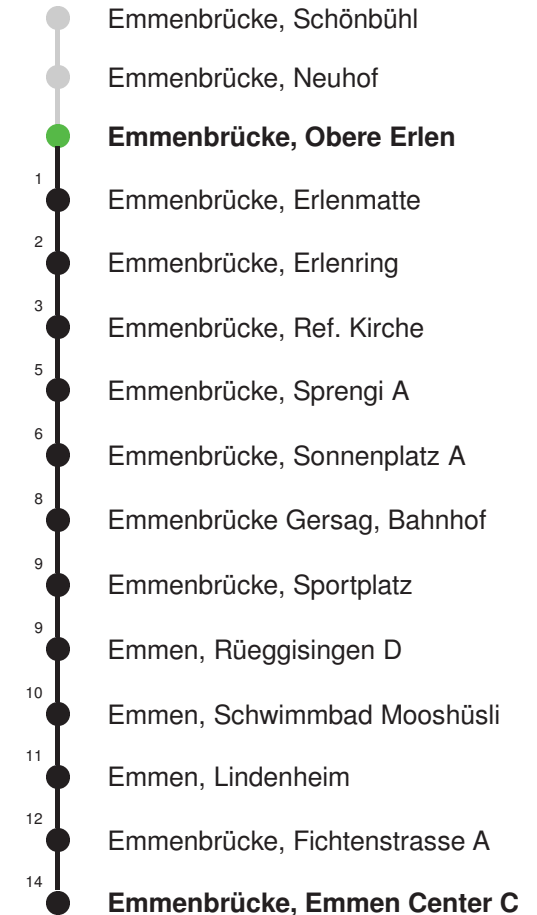

Abfahrtszeiten ab Emmenbrücke, Obere Erlen

	Montag - Freitag	Samstag	Sonntag, allg. Feiertage *	
5	19 49	19 49		5
6	19 49	19 49		6
7	19 49	19 49		7
8	19 49	19 49		8
9	19 49	19 49		9
10	19 49	19 49		10
11	19 49	19 49		11
12	19 49	19 49		12
13	19 49	19 49		13
14	19 49	19 49		14
15	19 49	19 49		15
16	19 49	19 49		16
17	19 49	19 49		17
18	19 49	19 49		18
19	19 49	19 49		19
20				20
21				21
22				22
23				23
0				0

Linienverlauf mit ca. Reisezeit in Minuten

Gültig 09.12.2018 - 14.12.2019

Der Bus fährt ab Emmenbrücke, Emmen Center C weiter als Linie 43 nach Emmenbrücke, Bösfeld D

* Als Sonntage gelten auch: Neujahr, 2. Januar, Karfreitag, Ostermontag, Auffahrt, Pfingstmontag, Fronleichnam, 1. August, Maria Himmelfahrt, Allerheiligen, Weihnachtstag und Stephanstag

Abfahrtszeiten ab Emmenbrücke, Obere Erlen

	Montag - Freitag		Samstag		Sonntag, allg. Feiertage *		
5	35		35				5
6	05	35	05	35	05E	35E	6
7	05	35	05	35	05E	35E	7
8	05	35	05	35	05E	35E	8
9	05	35	05	35	05E	35E	9
10	05	35	05	35	05E	35E	10
11	05	35	05	35	05E	35E	11
12	05	35	05	35	05E	35E	12
13	05	35	05	35	05E	35E	13
14	05	35	05	35	05E	35E	14
15	05	35	05	35	05E	35E	15
16	05	35	05	35	05E	35E	16
17	05	35	05	35	05E	35E	17
18	05	35	05	35	05E	35E	18
19	05	35	05	35	05E	35E	19
20	05E	35E	05E	35E	05E	35E	20
21	05E	35E	05E	35E	05E	35E	21
22	05E	35E	05E	35E	05E	35E	22
23	05E	35E	05E	35E	05E	35E	23
0	05E		05E		05E		0

Linienverlauf mit ca. Reisezeit in Minuten

Abfahrtszeiten ab Emmenbrücke, Obere Erlen

	Montag - Freitag	Samstag	Sonntag, allg. Feiertage *	
5	47	47		5
6	17 47	17 47	17 47	6
7	17 47	17 47	17 47	7
8	17 47	17 47	17 47	8
9	17 47	17 47	17 47	9
10	17 47	17 47	17 47	10
11	17 47	17 47	17 47	11
12	17 47	17 47	17 47	12
13	17 47	17 47	17 47	13
14	17 47	17 47	17 47	14
15	17 47	17 47	17 47	15
16	17 47	17 47	17 47	16
17	17 47	17 47	17 47	17
18	17 47	17 47	17 47	18
19	17 47	17 47	17 47	19
20	17 47	17 47	17 47	20
21	17 47	17 47	17 47	21
22	17 47	17 47	17 47	22
23	17 47	17 47	17 47	23
0	17	17	17	0
1	00	00	00	1