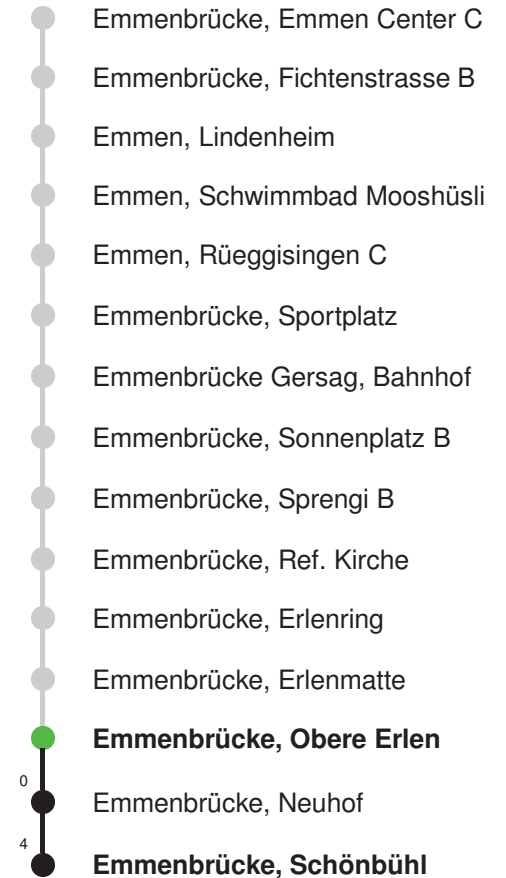

Linienverlauf mit ca. Reisezeit in Minuten

Abfahrtszeiten ab Emmenbrücke, Obere Erlen

	Montag - Freitag	Samstag	Sonntag, allg. Feiertage *	
5	47	47		5
6	17 47	17 47	17 47	6
7	17 47	17 47	17 47	7
8	17 47	17 47	17 47	8
9	17 47	17 47	17 47	9
10	17 47	17 47	17 47	10
11	17 47	17 47	17 47	11
12	17 47	17 47	17 47	12
13	17 47	17 47	17 47	13
14	17 47	17 47	17 47	14
15	17 47	17 47	17 47	15
16	17 47	17 47	17 47	16
17	17 47	17 47	17 47	17
18	17 47	17 47	17 47	18
19	17 47	17 47	17 47	19
20	17 47	17 47	17 47	20
21	17 47	17 47	17 47	21
22	17 47	17 47	17 47	22
23	17 47	17 47	17 47	23
0	17	17	17	0
1	00	00	00	1

Linienverlauf mit ca. Reisezeit in Minuten

Gültig 09.12.2018 - 14.12.2019

* Als Sonntage gelten auch: Neujahr, 2. Januar, Karfreitag, Ostermontag, Auffahrt, Pfingstmontag, Fronleichnam, 1. August, Maria Himmelfahrt, Allerheiligen, Weihnachtstag und Stephanstag

Abfahrtszeiten ab Emmenbrücke, Obere Erlen

	Montag - Freitag	Samstag	Sonntag, allg. Feiertage *	
5				5
6	01 31	01 31		6
7	01 31	01 31		7
8	01 31	01 31		8
9	01 31	01 31		9
10	01 31	01 31		10
11	01 31	01 31		11
12	01 31	01 31		12
13	01 31	01 31		13
14	01 31	01 31		14
15	01 31	01 31		15
16	01 31	01 31		16
17	01 31	01 31		17
18	01 31	01 31		18
19	01 31	01 31		19
20	01	01		20
21				21
22				22
23				23
0				0

Linienerlauf mit ca. Reisezeit in Minuten

Gültig 09.12.2018 - 14.12.2019

* Als Sonntage gelten auch: Neujahr, 2. Januar, Karfreitag, Ostermontag, Auffahrt, Pfingstmontag, Fronleichnam, 1. August, Maria Himmelfahrt, Allerheiligen, Weihnachtstag und Stephanstag