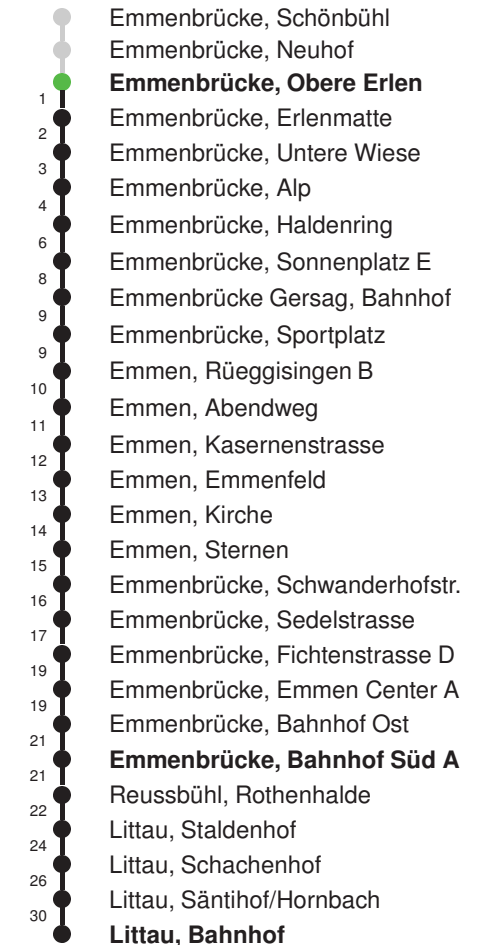

Linienverlauf mit ca. Reisezeit in Minuten

Gültig 09.12.2018 - 14.12.2019

Der Bus fährt ab Emmenbrücke, Emmen Center C weiter als Linie 43 nach Emmenbrücke, Bösfeld D

* Als Sonntage gelten auch: Neujahr, 2. Januar, Karfreitag, Ostermontag, Auffahrt, Pfingstmontag, Fronleichnam, 1. August, Maria Himmelfahrt, Allerheiligen, Weihnachtstag und Stephanstag

Abfahrtszeiten ab Emmenbrücke, Obere Erlen

	Montag - Freitag		Samstag		Sonntag, allg. Feiertage *		
5	35		35				5
6	05	35	05	35	05E	35E	6
7	05	35	05	35	05E	35E	7
8	05	35	05	35	05E	35E	8
9	05	35	05	35	05E	35E	9
10	05	35	05	35	05E	35E	10
11	05	35	05	35	05E	35E	11
12	05	35	05	35	05E	35E	12
13	05	35	05	35	05E	35E	13
14	05	35	05	35	05E	35E	14
15	05	35	05	35	05E	35E	15
16	05	35	05	35	05E	35E	16
17	05	35	05	35	05E	35E	17
18	05	35	05	35	05E	35E	18
19	05	35	05	35	05E	35E	19
20	05E	35E	05E	35E	05E	35E	20
21	05E	35E	05E	35E	05E	35E	21
22	05E	35E	05E	35E	05E	35E	22
23	05E	35E	05E	35E	05E	35E	23
0	05E		05E		05E		0

Gültig 09.12.2018 - 14.12.2019

E = nur bis Emmenbrücke, Bahnhof Süd A

* Als Sonntage gelten auch: Neujahr, 2. Januar, Karfreitag, Ostermontag, Auffahrt, Pfingstmontag, Fronleichnam, 1. August, Maria Himmelfahrt, Allerheiligen, Weihnachtstag und Stephanstag

Linienverlauf mit ca. Reisezeit in Minuten

Abfahrtszeiten ab Emmenbrücke, Obere Erlen

	Montag - Freitag	Samstag	Sonntag, allg. Feiertage *	
5	47	47		5
6	17 47	17 47	17 47	6
7	17 47	17 47	17 47	7
8	17 47	17 47	17 47	8
9	17 47	17 47	17 47	9
10	17 47	17 47	17 47	10
11	17 47	17 47	17 47	11
12	17 47	17 47	17 47	12
13	17 47	17 47	17 47	13
14	17 47	17 47	17 47	14
15	17 47	17 47	17 47	15
16	17 47	17 47	17 47	16
17	17 47	17 47	17 47	17
18	17 47	17 47	17 47	18
19	17 47	17 47	17 47	19
20	17 47	17 47	17 47	20
21	17 47	17 47	17 47	21
22	17 47	17 47	17 47	22
23	17 47	17 47	17 47	23
0	17	17	17	0
1	00	00	00	1