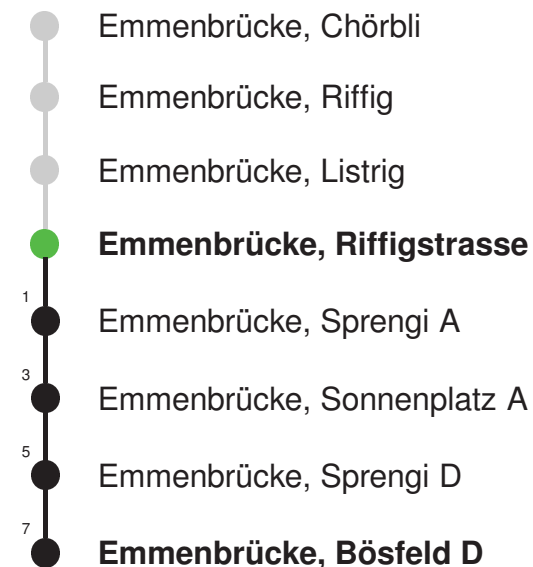

Abfahrtszeiten ab Emmenbrücke, Riffigstrasse

	Montag - Freitag	Samstag	Sonntag, allg. Feiertage *	
5	57	57		5
6	27 57	27 57		6
7	27 57	27 57		7
8	27 57	27 57		8
9	27 57	27 57		9
10	27 57	27 57		10
11	27 57	27 57		11
12	27 57	27 57		12
13	27 57	27 57		13
14	27 57	27 57		14
15	27 57	27 57		15
16	27 57	27 57		16
17	27 57	27 57		17
18	27 57	27 57		18
19	27 57	27 57		19
20				20
21				21
22				22
23				23
0				0

Linienvverlauf mit ca. Reisezeit in Minuten

Gültig 09.12.2018 - 14.12.2019

Der Bus fährt ab Emmenbrücke, Bösfeld D weiter als Linie 43 nach Emmenbrücke, Emmen Center C

* Als Sonntage gelten auch: Neujahr, 2. Januar, Karfreitag, Ostermontag, Auffahrt, Pfingstmontag, Fronleichnam, 1. August, Maria Himmelfahrt, Allerheiligen, Weihnachtstag und Stephanstag