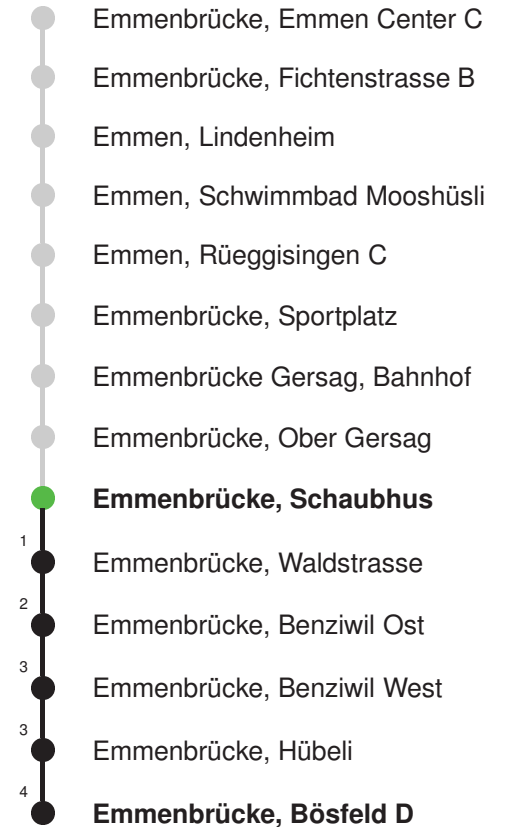

Linienerlauf mit ca. Reisezeit in Minuten

Gültig 09.12.2018 - 14.12.2019

Der Bus fährt ab Emmenbrücke, Emmen Center C weiter als Linie 42 nach Emmenbrücke, Schönbühl

* Als Sonntage gelten auch: Neujahr, 2. Januar, Karfreitag, Ostermontag, Auffahrt, Pfingstmontag, Fronleichnam, 1. August, Maria Himmelfahrt, Allerheiligen, Weihnachtstag und Stephanstag

Abfahrtszeiten ab Emmenbrücke, Schaubhus

	Montag - Freitag	Samstag	Sonntag, allg. Feiertage *	
5	46	46		5
6	16 46	16 46	16 46	6
7	16 46	16 46	16 46	7
8	16 46	16 46	16 46	8
9	16 46	16 46	16 46	9
10	16 46	16 46	16 46	10
11	16 46	16 46	16 46	11
12	16 46	16 46	16 46	12
13	16 46	16 46	16 46	13
14	16 46	16 46	16 46	14
15	16 46	16 46	16 46	15
16	16 46	16 46	16 46	16
17	16 46	16 46	16 46	17
18	16 46	16 46	16 46	18
19	16 46	16 46	16 46	19
20	16 46	16 46	16 46	20
21	16 46	16 46	16 46	21
22	16 46	16 46	16 46	22
23	16 46	16 46	16 46	23
0	16	16	16	0

Linienverlauf mit ca. Reisezeit in Minuten

Gültig 09.12.2018 - 14.12.2019

Der Bus fährt Montag - Samstag ab Emmenbrücke, Bösfeld D weiter als Linie 44 nach Emmen, Flugzeugwerke

* Als Sonntage gelten auch: Neujahr, 2. Januar, Karfreitag, Ostermontag, Auffahrt, Pfingstmontag,
 Fronleichnam, 1. August, Maria Himmelfahrt, Allerheiligen, Weihnachtstag und Stephanstag

Linienverlauf mit ca. Reisezeit in Minuten