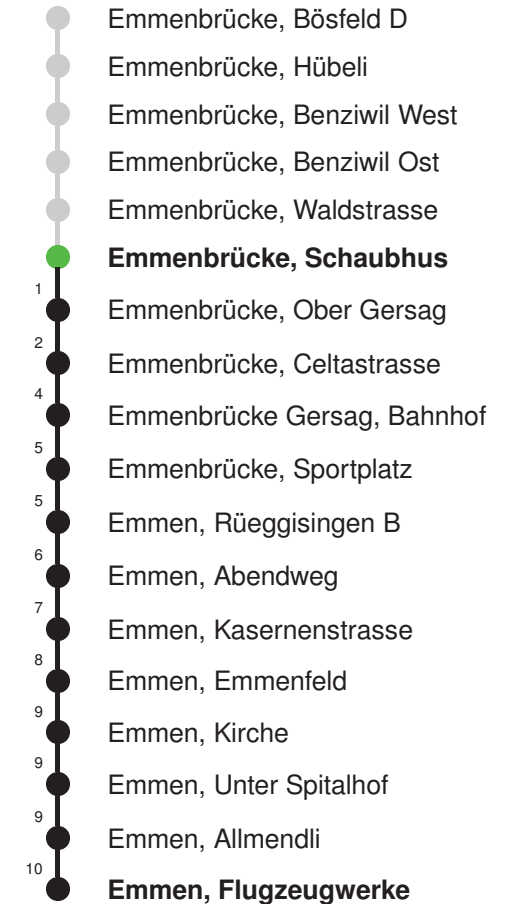

Linienverlauf mit ca. Reisezeit in Minuten

Gültig 09.12.2018 - 14.12.2019

Der Bus fährt Montag - Samstag ab Emmenbrücke, Bösfeld D weiter als Linie 44 nach Emmen, Flugzeugwerke

* Als Sonntage gelten auch: Neujahr, 2. Januar, Karfreitag, Ostermontag, Auffahrt, Pfingstmontag,
 Fronleichnam, 1. August, Maria Himmelfahrt, Allerheiligen, Weihnachtstag und Stephanstag

Abfahrtszeiten ab Emmenbrücke, Schaubhus

	Montag - Freitag	Samstag	Sonntag, allg. Feiertage *	
5	25 55	25 55		5
6	25 55	25 55		6
7	25 55	25 55		7
8	25 55	25 55		8
9	25 55	25 55		9
10	25 55	25 55		10
11	25 55	25 55		11
12	25 55	25 55		12
13	25 55	25 55		13
14	25 55	25 55		14
15	25 55	25 55		15
16	25 55	25 55		16
17	25 55	25 55		17
18	25 55	25 55		18
19	25 55	25 55		19
20				20
21				21
22				22
23				23
0				0

Linienverlauf mit ca. Reisezeit in Minuten

Gültig 09.12.2018 - 14.12.2019

* Als Sonntage gelten auch: Neujahr, 2. Januar, Karfreitag, Ostermontag, Auffahrt, Pfingstmontag, Fronleichnam, 1. August, Maria Himmelfahrt, Allerheiligen, Weihnachtstag und Stephanstag

Linienverlauf mit ca. Reisezeit in Minuten