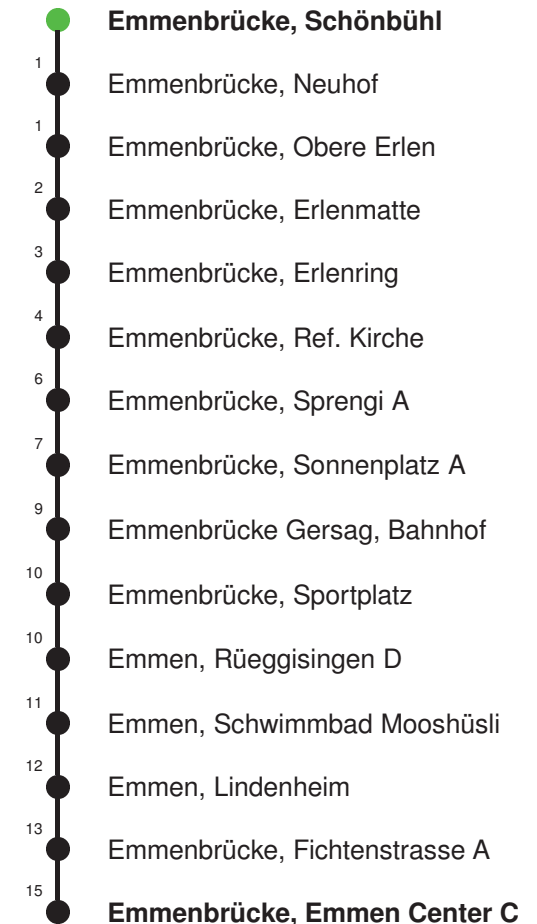

## Abfahrtszeiten ab Emmenbrücke, Schönbühl

	Montag - Freitag		Samstag		Sonntag, allg. Feiertage *		
5	18	48	18	48			5
6	18	48	18	48			6
7	18	48	18	48			7
8	18	48	18	48			8
9	18	48	18	48			9
10	18	48	18	48			10
11	18	48	18	48			11
12	18	48	18	48			12
13	18	48	18	48			13
14	18	48	18	48			14
15	18	48	18	48			15
16	18	48	18	48			16
17	18	48	18	48			17
18	18	48	18	48			18
19	18	48	18	48			19
20							20
21							21
22							22
23							23
0							0

Gültig 09.12.2018 - 14.12.2019

Der Bus fährt ab Emmenbrücke, Emmen Center C weiter als Linie 43 nach Emmenbrücke, Bösfeld D

\* Als Sonntage gelten auch: Neujahr, 2. Januar, Karfreitag, Ostermontag, Auffahrt, Pfingstmontag, Fronleichnam, 1. August, Maria Himmelfahrt, Allerheiligen, Weihnachtstag und Stephanstag

Linienverlauf mit ca. Reisezeit in Minuten