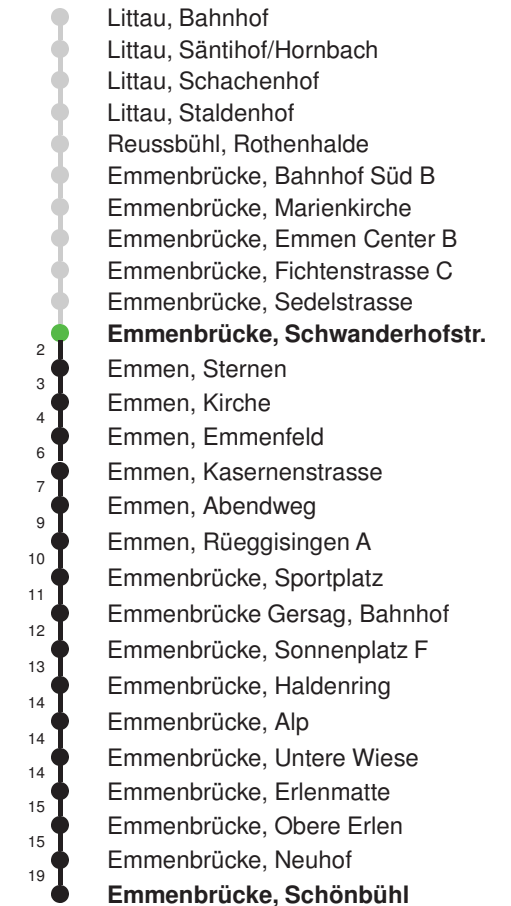

## Abfahrtszeiten ab Emmenbrücke, Schwanderhofstr.

	Montag - Freitag	Samstag	Sonntag, allg. Feiertage *	
5	31	31		5
6	01 31	01 31	01 31	6
7	01 31	01 31	01 31	7
8	01 31	01 31	01 31	8
9	01 31	01 31	01 31	9
10	01 31	01 31	01 31	10
11	01 31	01 31	01 31	11
12	01 31	01 31	01 31	12
13	01 31	01 31	01 31	13
14	01 31	01 31	01 31	14
15	01 31	01 31	01 31	15
16	01 31	01 31	01 31	16
17	01 31	01 31	01 31	17
18	01 31	01 31	01 31	18
19	01 31	01 31	01 31	19
20	01 31	01 31	01 31	20
21	01 31	01 31	01 31	21
22	01 31	01 31	01 31	22
23	01 31	01 31	01 31	23
0	01 45	01 45	01 45	0

Linienverlauf mit ca. Reisezeit in Minuten

Gültig 09.12.2018 - 14.12.2019

\* Als Sonntage gelten auch: Neujahr, 2. Januar, Karfreitag, Ostermontag, Auffahrt, Pfingstmontag, Fronleichnam, 1. August, Maria Himmelfahrt, Allerheiligen, Weihnachtstag und Stephanstag

## Abfahrtszeiten ab Emmenbrücke, Schwanderhofstr.

	Montag - Freitag	Samstag	Sonntag, allg. Feiertage *	
5	50	50		5
6	20 50	20 50	20E 50E	6
7	20 50	20 50	20E 50E	7
8	20 50	20 50	20E 50E	8
9	20 50	20 50	20E 50E	9
10	20 50	20 50	20E 50E	10
11	20 50	20 50	20E 50E	11
12	20 50	20 50	20E 50E	12
13	20 50	20 50	20E 50E	13
14	20 50	20 50	20E 50E	14
15	20 50	20 50	20E 50E	15
16	20 50	20 50	20E 50E	16
17	20 50	20 50	20E 50E	17
18	20 50	20 50	20E 50E	18
19	20 50	20 50	20E 50E	19
20	20E 50E	20E 50E	20E 50E	20
21	20E 50E	20E 50E	20E 50E	21
22	20E 50E	20E 50E	20E 50E	22
23	20E 50E	20E 50E	20E 50E	23
0	20E	20E	20E	0

Linienverlauf mit ca. Reisezeit in Minuten