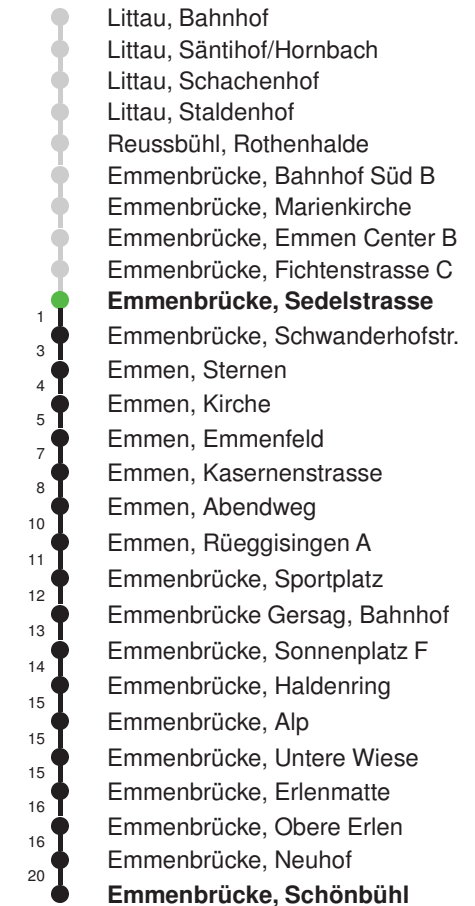

Abfahrtszeiten ab Emmenbrücke, Sedelstrasse

	Montag - Freitag	Samstag	Sonntag, allg. Feiertage *	
5	30	30		5
6	00 30	00 30	00 30	6
7	00 30	00 30	00 30	7
8	00 30	00 30	00 30	8
9	00 30	00 30	00 30	9
10	00 30	00 30	00 30	10
11	00 30	00 30	00 30	11
12	00 30	00 30	00 30	12
13	00 30	00 30	00 30	13
14	00 30	00 30	00 30	14
15	00 30	00 30	00 30	15
16	00 30	00 30	00 30	16
17	00 30	00 30	00 30	17
18	00 30	00 30	00 30	18
19	00 30	00 30	00 30	19
20	00 30	00 30	00 30	20
21	00 30	00 30	00 30	21
22	00 30	00 30	00 30	22
23	00 30	00 30	00 30	23
0	00 44	00 44	00 44	0

Linienverlauf mit ca. Reisezeit in Minuten

Gültig 09.12.2018 - 14.12.2019

* Als Sonntage gelten auch: Neujahr, 2. Januar, Karfreitag, Ostermontag, Auffahrt, Pfingstmontag, Fronleichnam, 1. August, Maria Himmelfahrt, Allerheiligen, Weihnachtstag und Stephanstag

Abfahrtszeiten ab Emmenbrücke, Sedelstrasse

	Montag - Freitag	Samstag	Sonntag, allg. Feiertage *	
5	51	51		5
6	21 51	21 51	21 _E 51 _E	6
7	21 51	21 51	21 _E 51 _E	7
8	21 51	21 51	21 _E 51 _E	8
9	21 51	21 51	21 _E 51 _E	9
10	21 51	21 51	21 _E 51 _E	10
11	21 51	21 51	21 _E 51 _E	11
12	21 51	21 51	21 _E 51 _E	12
13	21 51	21 51	21 _E 51 _E	13
14	21 51	21 51	21 _E 51 _E	14
15	21 51	21 51	21 _E 51 _E	15
16	21 51	21 51	21 _E 51 _E	16
17	21 51	21 51	21 _E 51 _E	17
18	21 51	21 51	21 _E 51 _E	18
19	21 51	21 51	21 _E 51 _E	19
20	21 _E 51 _E	21 _E 51 _E	21 _E 51 _E	20
21	21 _E 51 _E	21 _E 51 _E	21 _E 51 _E	21
22	21 _E 51 _E	21 _E 51 _E	21 _E 51 _E	22
23	21 _E 51 _E	21 _E 51 _E	21 _E 51 _E	23
0	21 _E	21 _E	21 _E	0

Linienverlauf mit ca. Reisezeit in Minuten