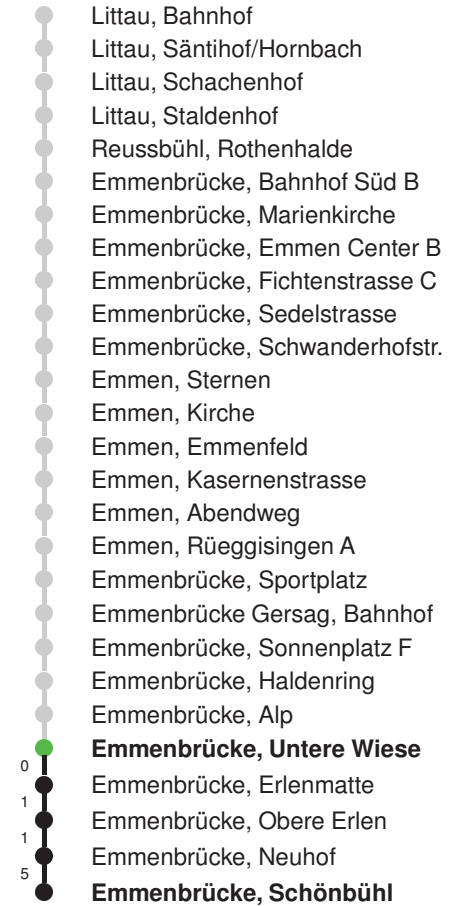

Abfahrtszeiten ab Emmenbrücke, Untere Wiese

	Montag - Freitag		Samstag		Sonntag, allg. Feiertage *		
5	46		46				5
6	16	46	16	46	16	46	6
7	16	46	16	46	16	46	7
8	16	46	16	46	16	46	8
9	16	46	16	46	16	46	9
10	16	46	16	46	16	46	10
11	16	46	16	46	16	46	11
12	16	46	16	46	16	46	12
13	16	46	16	46	16	46	13
14	16	46	16	46	16	46	14
15	16	46	16	46	16	46	15
16	16	46	16	46	16	46	16
17	16	46	16	46	16	46	17
18	16	46	16	46	16	46	18
19	16	46	16	46	16	46	19
20	16	46	16	46	16	46	20
21	16	46	16	46	16	46	21
22	16	46	16	46	16	46	22
23	16	46	16	46	16	46	23
0	16	59	16	59	16	59	0

Linienverlauf mit ca. Reisezeit in Minuten

Gültig 09.12.2018 - 14.12.2019

* Als Sonntage gelten auch: Neujahr, 2. Januar, Karfreitag, Ostermontag, Auffahrt, Pfingstmontag, Fronleichnam, 1. August, Maria Himmelfahrt, Allerheiligen, Weihnachtstag und Stephanstag

Abfahrtszeiten ab Emmenbrücke, Untere Wiese

	Montag - Freitag	Samstag	Sonntag, allg. Feiertage *	
5	37	37		5
6	07 37	07 37	07 _E 37 _E	6
7	07 37	07 37	07 _E 37 _E	7
8	07 37	07 37	07 _E 37 _E	8
9	07 37	07 37	07 _E 37 _E	9
10	07 37	07 37	07 _E 37 _E	10
11	07 37	07 37	07 _E 37 _E	11
12	07 37	07 37	07 _E 37 _E	12
13	07 37	07 37	07 _E 37 _E	13
14	07 37	07 37	07 _E 37 _E	14
15	07 37	07 37	07 _E 37 _E	15
16	07 37	07 37	07 _E 37 _E	16
17	07 37	07 37	07 _E 37 _E	17
18	07 37	07 37	07 _E 37 _E	18
19	07 37	07 37	07 _E 37 _E	19
20	07 _E 37 _E	07 _E 37 _E	07 _E 37 _E	20
21	07 _E 37 _E	07 _E 37 _E	07 _E 37 _E	21
22	07 _E 37 _E	07 _E 37 _E	07 _E 37 _E	22
23	07 _E 37 _E	07 _E 37 _E	07 _E 37 _E	23
0	07 _E	07 _E	07 _E	0

Linienverlauf mit ca. Reisezeit in Minuten