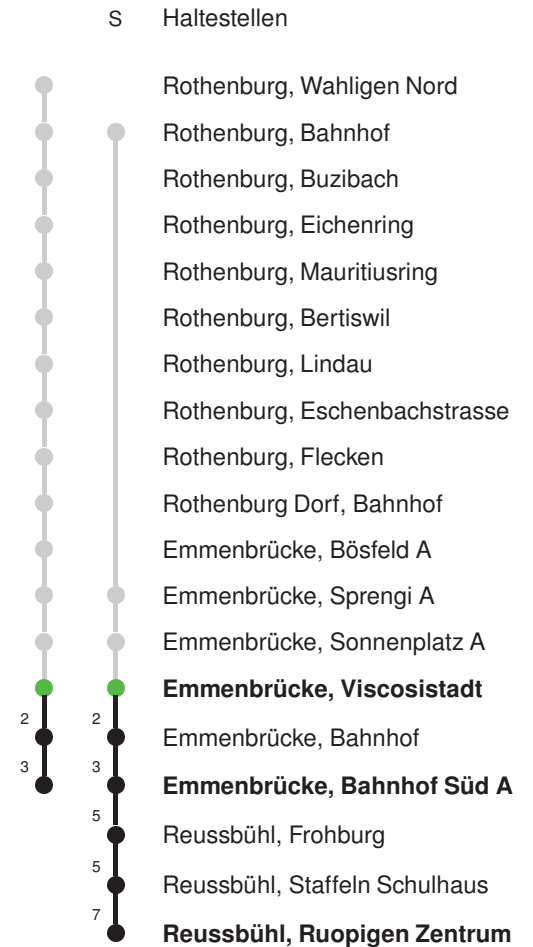

Abfahrtszeiten ab Emmenbrücke, Viscosistadt

	Montag - Freitag				Samstag		Sonntag, allg. Feiertage *			
5	20	35	50		20	50			5	
6	05	20	35	50	20	50	20	50	6	
7	05	20	35	36s	50	20	50	20	50	7
8	05	20	35	50	20	50	20	50	8	
9	05	20	35	50	20	50	20	50	9	
10	05	20	35	50	20	50	20	50	10	
11	05	20	35	50	20	50	20	50	11	
12	05	20	35	50	20	50	20	50	12	
13	05	20	35	50	20	50	20	50	13	
14	05	20	35	50	20	50	20	50	14	
15	05	20	35	50	20	50	20	50	15	
16	05	20	35	50	20	50	20	50	16	
17	05	20	35	50	20	50	20	50	17	
18	05	20	35	50	20	50	20	50	18	
19	05	20	35	50	20	50	20	50	19	
20	05	20	35	50	20	50	20	50	20	
21	05	20	35	50	20	50	20	50	21	
22	20	50			20	50	20	50	22	
23	20	50			20	50	20	50	23	
0	20				20		20		0	

Linienvverläufe mit ca. Reisezeit in Minuten

Gültig 09.12.2018 - 14.12.2019

s = Schulbus, dieser verkehrt nur während der Schulzeit

* Als Sonntage gelten auch: Neujahr, 2. Januar, Karfreitag, Ostermontag, Auffahrt, Pfingstmontag, Fronleichnam, 1. August, Maria Himmelfahrt, Allerheiligen, Weihnachtstag und Stephanstag