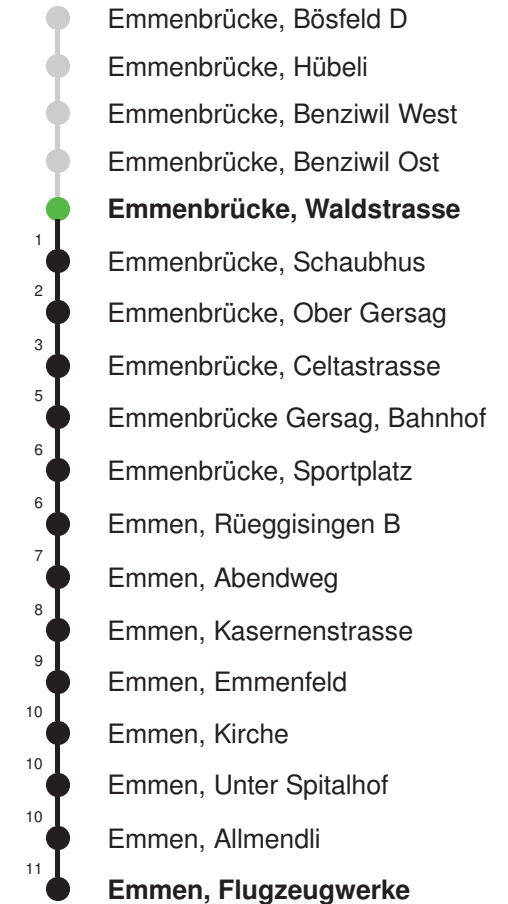

Linienverlauf mit ca. Reisezeit in Minuten

Gültig 09.12.2018 - 14.12.2019

Der Bus fährt Montag - Samstag ab Emmenbrücke, Bösfeld D weiter als Linie 44 nach Emmen, Flugzeugwerke

* Als Sonntage gelten auch: Neujahr, 2. Januar, Karfreitag, Ostermontag, Auffahrt, Pfingstmontag,
 Fronleichnam, 1. August, Maria Himmelfahrt, Allerheiligen, Weihnachtstag und Stephanstag

Abfahrtszeiten ab Emmenbrücke, Waldstrasse

	Montag - Freitag	Samstag	Sonntag, allg. Feiertage *	
5	24 54	24 54		5
6	24 54	24 54		6
7	24 54	24 54		7
8	24 54	24 54		8
9	24 54	24 54		9
10	24 54	24 54		10
11	24 54	24 54		11
12	24 54	24 54		12
13	24 54	24 54		13
14	24 54	24 54		14
15	24 54	24 54		15
16	24 54	24 54		16
17	24 54	24 54		17
18	24 54	24 54		18
19	24 54	24 54		19
20				20
21				21
22				22
23				23
0				0

Linienerlauf mit ca. Reisezeit in Minuten

Gültig 09.12.2018 - 14.12.2019

* Als Sonntage gelten auch: Neujahr, 2. Januar, Karfreitag, Ostermontag, Auffahrt, Pfingstmontag, Fronleichnam, 1. August, Maria Himmelfahrt, Allerheiligen, Weihnachtstag und Stephanstag

Linienverlauf mit ca. Reisezeit in Minuten