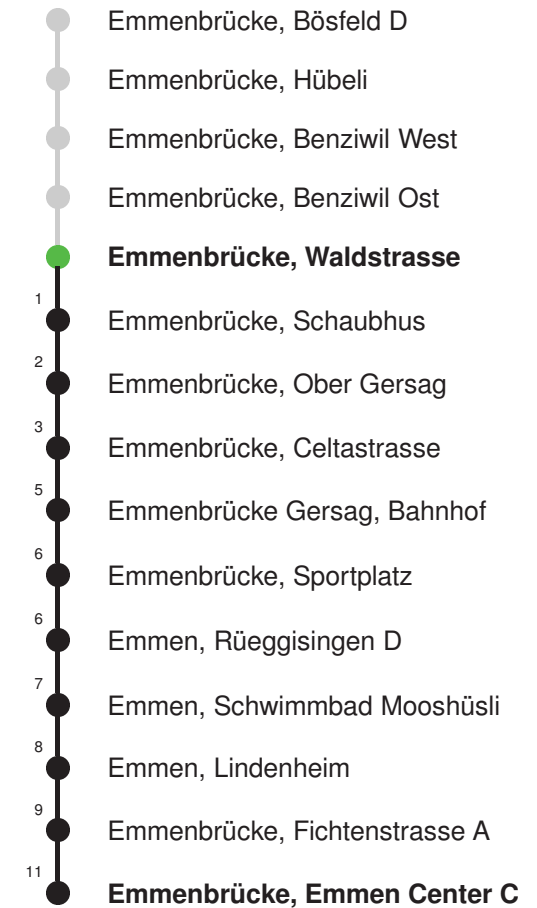

Abfahrtszeiten ab Emmenbrücke, Waldstrasse

	Montag - Freitag	Samstag	Sonntag, allg. Feiertage *	
5	38	38		5
6	08 38	08 38	23 53	6
7	08 38	08 38	23 53	7
8	08 38	08 38	23 53	8
9	08 38	08 38	23 53	9
10	08 38	08 38	23 53	10
11	08 38	08 38	23 53	11
12	08 38	08 38	23 53	12
13	08 38	08 38	23 53	13
14	08 38	08 38	23 53	14
15	08 38	08 38	23 53	15
16	08 38	08 38	23 53	16
17	08 38	08 38	23 53	17
18	08 38	08 38	23 53	18
19	08 38	08 38	23 53	19
20	23 53	23 53	23 53	20
21	23 53	23 53	23 53	21
22	23 53	23 53	23 53	22
23	23 53	23 53	23 53	23
0				0

Linienvverlauf mit ca. Reisezeit in Minuten

Gültig 09.12.2018 - 14.12.2019

Der Bus fährt ab Emmenbrücke, Emmen Center C weiter als Linie 42 nach Emmenbrücke, Schönbühl

* Als Sonntage gelten auch: Neujahr, 2. Januar, Karfreitag, Ostermontag, Auffahrt, Pfingstmontag, Fronleichnam, 1. August, Maria Himmelfahrt, Allerheiligen, Weihnachtstag und Stephanstag

Linienverlauf mit ca. Reisezeit in Minuten

Gültig 09.12.2018 - 14.12.2019

Der Bus fährt Montag - Samstag ab Emmenbrücke, Bösfeld D weiter als Linie 44 nach Emmen, Flugzeugwerke

* Als Sonntage gelten auch: Neujahr, 2. Januar, Karfreitag, Ostermontag, Auffahrt, Pfingstmontag,
 Fronleichnam, 1. August, Maria Himmelfahrt, Allerheiligen, Weihnachtstag und Stephanstag

Linienverlauf mit ca. Reisezeit in Minuten