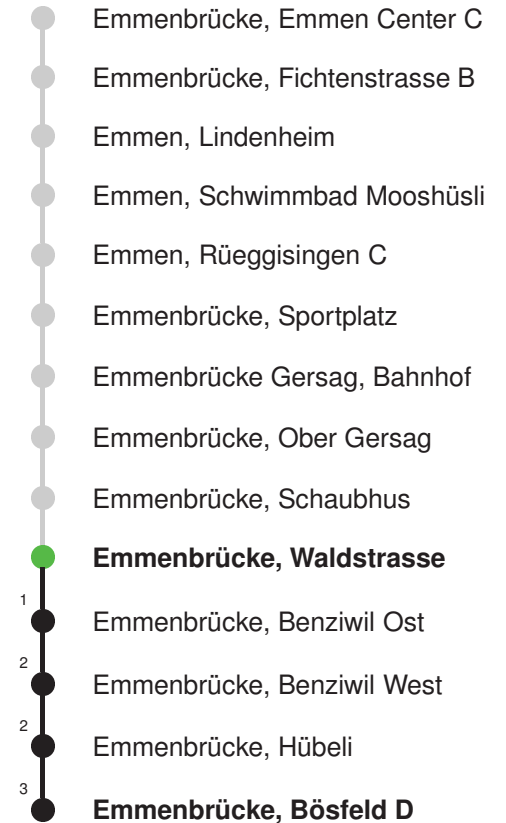

Linienvverlauf mit ca. Reisezeit in Minuten

Gültig 09.12.2018 - 14.12.2019

Der Bus fährt ab Emmenbrücke, Emmen Center C weiter als Linie 42 nach Emmenbrücke, Schönbühl

* Als Sonntage gelten auch: Neujahr, 2. Januar, Karfreitag, Ostermontag, Auffahrt, Pfingstmontag, Fronleichnam, 1. August, Maria Himmelfahrt, Allerheiligen, Weihnachtstag und Stephanstag

Abfahrtszeiten ab Emmenbrücke, Waldstrasse

	Montag - Freitag	Samstag	Sonntag, allg. Feiertage *	
5	47	47		5
6	17 47	17 47	17 47	6
7	17 47	17 47	17 47	7
8	17 47	17 47	17 47	8
9	17 47	17 47	17 47	9
10	17 47	17 47	17 47	10
11	17 47	17 47	17 47	11
12	17 47	17 47	17 47	12
13	17 47	17 47	17 47	13
14	17 47	17 47	17 47	14
15	17 47	17 47	17 47	15
16	17 47	17 47	17 47	16
17	17 47	17 47	17 47	17
18	17 47	17 47	17 47	18
19	17 47	17 47	17 47	19
20	17 47	17 47	17 47	20
21	17 47	17 47	17 47	21
22	17 47	17 47	17 47	22
23	17 47	17 47	17 47	23
0	17	17	17	0

Linienverlauf mit ca. Reisezeit in Minuten

Gültig 09.12.2018 - 14.12.2019

Der Bus fährt Montag - Samstag ab Emmenbrücke, Bösfeld D weiter als Linie 44 nach Emmen, Flugzeugwerke

* Als Sonntage gelten auch: Neujahr, 2. Januar, Karfreitag, Ostermontag, Auffahrt, Pfingstmontag,
 Fronleichnam, 1. August, Maria Himmelfahrt, Allerheiligen, Weihnachtstag und Stephanstag

Linienverlauf mit ca. Reisezeit in Minuten