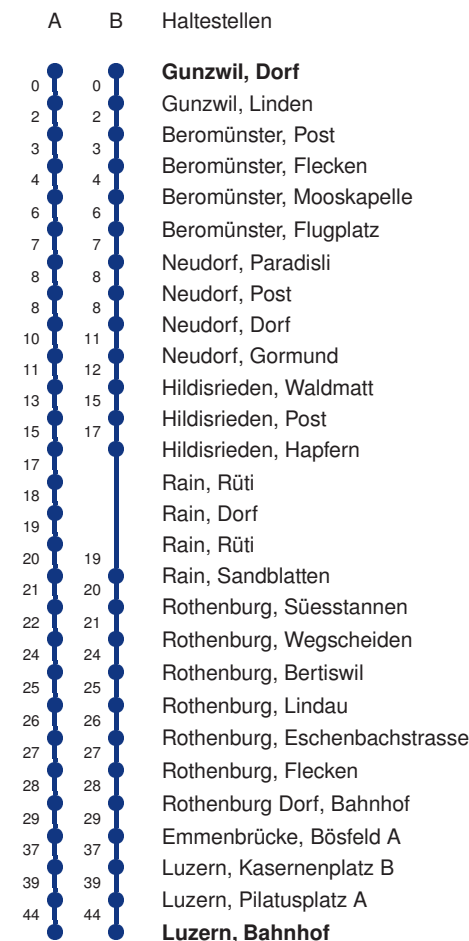

Gültig 09.12.2018 - 14.12.2019

A,B = Linienverlauf siehe rechts

* Als Sonntage gelten auch: Neujahr, 2. Januar, Karfreitag, Ostermontag, Auffahrt, Pfingstmontag, Fronleichnam, 1. August, Maria Himmelfahrt, Allerheiligen, Weihnachtstag und Stephanstag

Linienverläufe mit ca. Reisezeit in Minuten

	Montag - Freitag	Samstag	Sonntag, allg. Feiertage *	
5				5
6	17 B	17 A		6
7	17 B	17 A		7
8	17 B	17 A		8
9	17 A	17 A		9
10	17 A	17 A		10
11	17 B	17 A		11
12	17 B	17 A		12
13	17 B	17 A		13
14	17 A	17 A		14
15	17 A	17 A		15
16	17 B	17 A		16
17	17 B	17 A		17
18	17 B	17 A		18
19	17 A	17 A		19
20	17 A	17 A		20
21	19 A	19 A		21
22	19 A	19 A		22
23	19 A	19 A		23
0	19 A	19 A		0

Linienverläufe mit ca. Reisezeit in Minuten