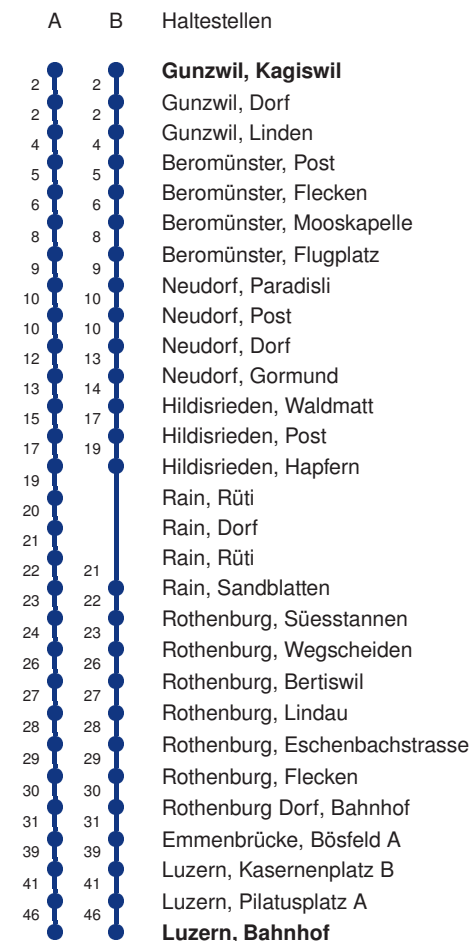

Gültig 09.12.2018 - 14.12.2019

A,B = Linienverlauf siehe rechts

* Als Sonntage gelten auch: Neujahr, 2. Januar, Karfreitag, Ostermontag, Auffahrt, Pfingstmontag, Fronleichnam, 1. August, Maria Himmelfahrt, Allerheiligen, Weihnachtstag und Stephanstag

Linienverläufe mit ca. Reisezeit in Minuten

	Montag - Freitag	Samstag	Sonntag, allg. Feiertage *	
5				5
6	18 B	18 A		6
7	18 B	18 A		7
8	18 B	18 A		8
9	18 A	18 A		9
10	18 A	18 A		10
11	18 B	18 A		11
12	18 B	18 A		12
13	18 B	18 A		13
14	18 A	18 A		14
15	18 A	18 A		15
16	18 B	18 A		16
17	18 B	18 A		17
18	18 B	18 A		18
19	18 A	18 A		19
20	18 A	18 A		20
21	20 A	20 A		21
22	20 A	20 A		22
23	20 A	20 A		23
0	20 A	20 A		0

Linienverläufe mit ca. Reisezeit in Minuten