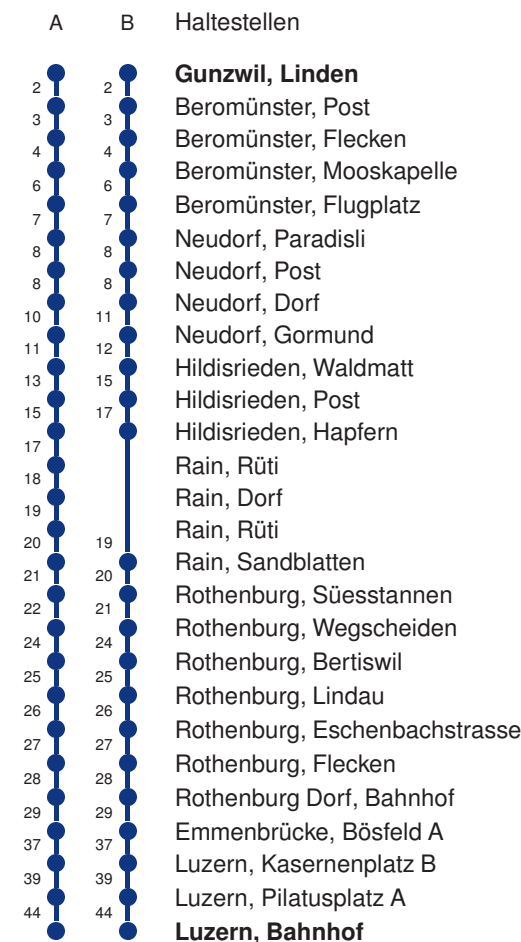

Gültig 09.12.2018 - 14.12.2019

A,B = Linienverlauf siehe rechts

\* Als Sonntage gelten auch: Neujahr, 2. Januar, Karfreitag, Ostermontag, Auffahrt, Pfingstmontag, Fronleichnam, 1. August, Maria Himmelfahrt, Allerheiligen, Weihnachtstag und Stephanstag

Linienverläufe mit ca. Reisezeit in Minuten

	Montag - Freitag	Samstag	Sonntag, allg. Feiertage *	
<b>5</b>				<b>5</b>
<b>6</b>	15 B	15 A		<b>6</b>
<b>7</b>	15 B	15 A		<b>7</b>
<b>8</b>	15 B	15 A		<b>8</b>
<b>9</b>	15 A	15 A		<b>9</b>
<b>10</b>	15 A	15 A		<b>10</b>
<b>11</b>	15 B	15 A		<b>11</b>
<b>12</b>	15 B	15 A		<b>12</b>
<b>13</b>	15 B	15 A		<b>13</b>
<b>14</b>	15 A	15 A		<b>14</b>
<b>15</b>	15 A	15 A		<b>15</b>
<b>16</b>	15 B	15 A		<b>16</b>
<b>17</b>	15 B	15 A		<b>17</b>
<b>18</b>	15 B	15 A		<b>18</b>
<b>19</b>	15 A	15 A		<b>19</b>
<b>20</b>	15 A	15 A		<b>20</b>
<b>21</b>	17 A	17 A		<b>21</b>
<b>22</b>	17 A	17 A		<b>22</b>
<b>23</b>	17 A	17 A		<b>23</b>
<b>0</b>	17 A	17 A		<b>0</b>

Linienverläufe mit ca. Reisezeit in Minuten