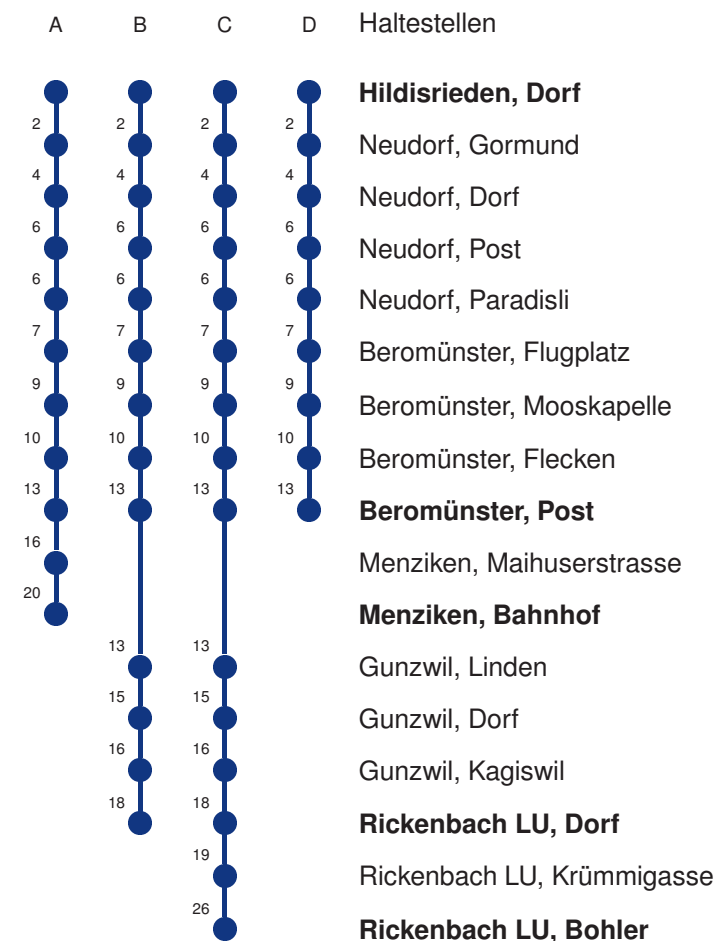

Abfahrtszeiten ab **Hildisrieden, Dorf**

	Montag - Freitag			Samstag		Sonntag, <i>allg. Feiertage</i> *		
5	30 A			30 A		30 A	5	
6	00 C	30 A	55 DS	00 B	30 A	30 A	6	
7	00 C	30 A		00 B	30 A	30 A	7	
8	00 C	30 A		00 B	30 A	30 A	8	
9	00 B	30 A		00 B	30 A	30 A	9	
10	00 B	30 A		00 B	30 A	30 A	10	
11	00 C	30 A		00 B	30 A	30 A	11	
12	00 C	30 A		00 B	30 A	30 A	12	
13	00 C	30 A		00 B	30 A	30 A	13	
14	00 B	30 A		00 B	30 A	30 A	14	
15	00 B	30 A		00 B	30 A	30 A	15	
16	00 C	30 A		00 B	30 A	30 A	16	
17	00 C	30 A		00 B	30 A	30 A	17	
18	00 C	30 A		00 B	30 A	30 A	18	
19	00 B	30 A		00 B	30 A	30 A	19	
20	00 B	30 A		00 B	30 A	30 A	20	
21	04 B	30 A		04 B	30 A	30 A	21	
22	04 B	30 A		04 B	30 A	30 A	22	
23	04 B	30 A		04 B	30 A	30 A	23	
0	04 B	30 A		04 B	30 A	30 A	0	

Linienvverläufe mit ca. Reisezeit in Minuten

Gültig 09.12.2018 - 14.12.2019

A,B,C,D = Linienvverlauf siehe rechts S = Schulbus, dieser verkehrt nur während der Schulzeit

* Als Sonntage gelten auch: Neujahr, 2. Januar, Karfreitag, Ostermontag, Auffahrt, Pfingstmontag, Fronleichnam, 1. August, Maria Himmelfahrt, Allerheiligen, Weihnachtstag und Stephanstag