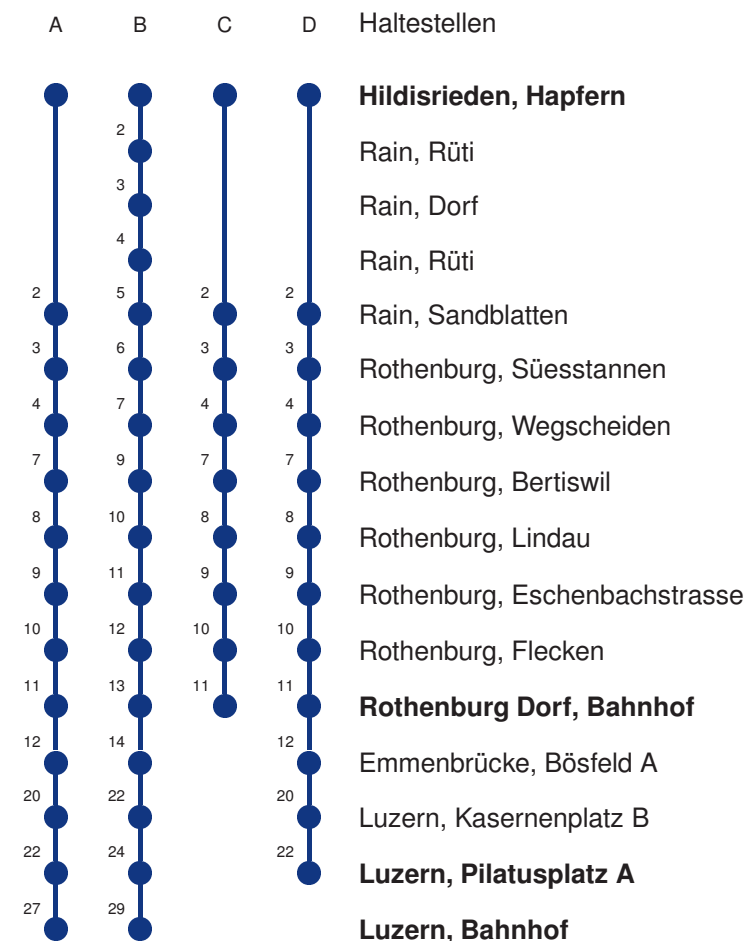

Abfahrtszeiten ab **Hildisrieden, Hapfern**

	Montag - Freitag			Samstag		Sonntag, <i>allg. Feiertage</i> *		
5	30 A			30 A				5
6	00 A	30 A	45 D	00 A	30 A	30 A		6
7	00 A	15 D	30 A	00 A	30 A	30 A		7
8	00 A 30 A			00 A 30 A		30 A		8
9	00 A 30 A			00 A 30 A		30 A		9
10	00 A 30 A			00 A 30 A		30 A		10
11	00 A 30 A			00 A 30 A		30 A		11
12	00 A 30 A			00 A 30 A		30 A		12
13	00 A 30 A			00 A 30 A		30 A		13
14	00 A 30 A			00 A 30 A		30 A		14
15	00 A 30 A			00 A 30 A		30 A		15
16	00 A 30 A			00 A 30 A		30 A		16
17	00 A 30 A			00 A 30 A		30 A		17
18	00 A 30 A			00 A 30 A		30 A		18
19	00 A 30 A			00 A 30 A		30 A		19
20	00 A	30 A	58 B	00 A	30 A	58 B	30 A	20
21	30 A	58 B		30 A	58 B		30 A	21
22	30 A	58 B		30 A	58 B		30 A	22
23	30 A	58 B		30 A	58 B		30 A	23
0	30 CR			30 CR		30 CR		0

Gültig 09.12.2018 - 14.12.2019

A,B,C,D = Linienvverlauf siehe rechts R = fährt nur bis Rothenburg Dorf, Bahnhof

* Als Sonntage gelten auch: Neujahr, 2. Januar, Karfreitag, Ostermontag, Auffahrt, Pfingstmontag, Fronleichnam, 1. August, Maria Himmelfahrt, Allerheiligen, Weihnachtstag und Stephanstag

Linienvverläufe mit ca. Reisezeit in Minuten

Abfahrtszeiten ab **Hildisrieden, Hapfern**

	Montag - Freitag		Samstag		Sonntag, <i>allg. Feiertage</i> *		
5	26 A	56 C	26 A	56 B	26 A		5
6	26 A	51 DS 56 C	26 A	56 B	26 A		6
7	26 A	56 C	26 A	56 B	26 A		7
8	26 A	56 B	26 A	56 B	26 A		8
9	26 A	56 B	26 A	56 B	26 A		9
10	26 A	56 C	26 A	56 B	26 A		10
11	26 A	56 C	26 A	56 B	26 A		11
12	26 A	56 C	26 A	56 B	26 A		12
13	26 A	56 B	26 A	56 B	26 A		13
14	26 A	56 B	26 A	56 B	26 A		14
15	26 A	56 C	26 A	56 B	26 A		15
16	26 A	56 C	26 A	56 B	26 A		16
17	26 A	56 C	26 A	56 B	26 A		17
18	26 A	56 B	26 A	56 B	26 A		18
19	26 A	56 B	26 A	56 B	26 A		19
20	26 A		26 A		26 A		20
21	01 B	26 A	01 B	26 A	26 A		21
22	01 B	26 A	01 B	26 A	26 A		22
23	01 B	26 A	01 B	26 A	26 A		23
0	01 B	26 A	01 B	26 A	26 A		0

Linienerläufe mit ca. Reisezeit in Minuten