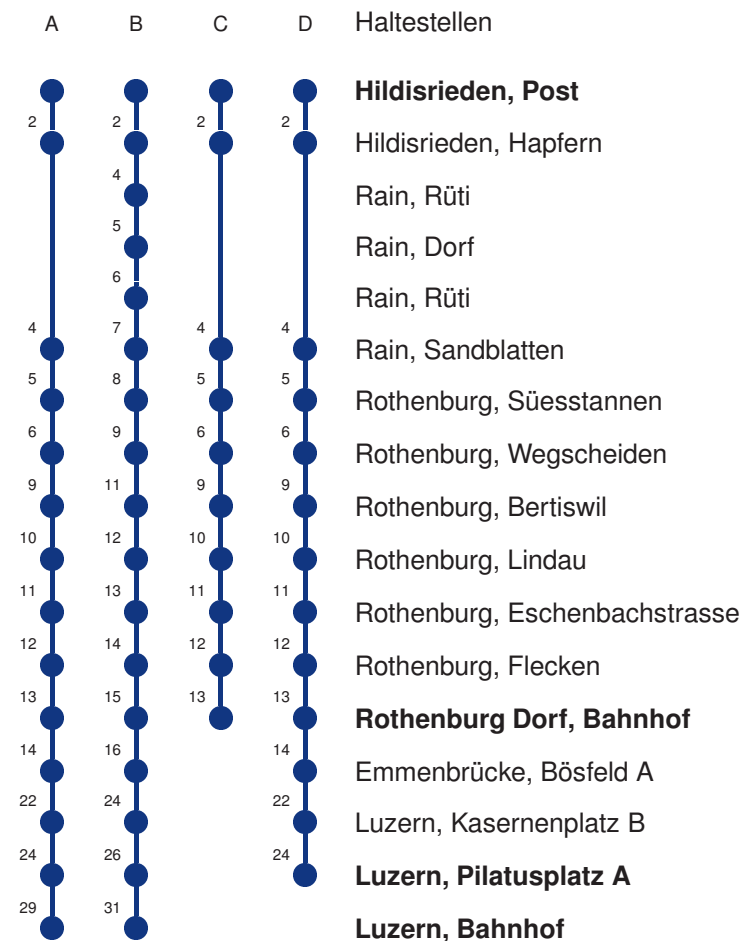

Abfahrtszeiten ab **Hildisrieden, Post**

	Montag - Freitag			Samstag		Sonntag, <i>allg. Feiertage</i> *		
5	28 A	58 A		28 A	58 A			5
6	28 A	43 D	58 A	28 A	58 A	28 A		6
7	13 D	28 A	58 A	28 A	58 A	28 A		7
8	28 A	58 A		28 A	58 A	28 A		8
9	28 A	58 A		28 A	58 A	28 A		9
10	28 A	58 A		28 A	58 A	28 A		10
11	28 A	58 A		28 A	58 A	28 A		11
12	28 A	58 A		28 A	58 A	28 A		12
13	28 A	58 A		28 A	58 A	28 A		13
14	28 A	58 A		28 A	58 A	28 A		14
15	28 A	58 A		28 A	58 A	28 A		15
16	28 A	58 A		28 A	58 A	28 A		16
17	28 A	58 A		28 A	58 A	28 A		17
18	28 A	58 A		28 A	58 A	28 A		18
19	28 A	58 A		28 A	58 A	28 A		19
20	28 A	56 B		28 A	56 B	28 A		20
21	28 A	56 B		28 A	56 B	28 A		21
22	28 A	56 B		28 A	56 B	28 A		22
23	28 A	56 B		28 A	56 B	28 A		23
0	28 CR			28 CR		28 CR		0

Gültig 09.12.2018 - 14.12.2019

A,B,C,D = Linienvverlauf siehe rechts R = fährt nur bis Rothenburg Dorf, Bahnhof

* Als Sonntage gelten auch: Neujahr, 2. Januar, Karfreitag, Ostermontag, Auffahrt, Pfingstmontag, Fronleichnam, 1. August, Maria Himmelfahrt, Allerheiligen, Weihnachtstag und Stephanstag

Linienvverläufe mit ca. Reisezeit in Minuten