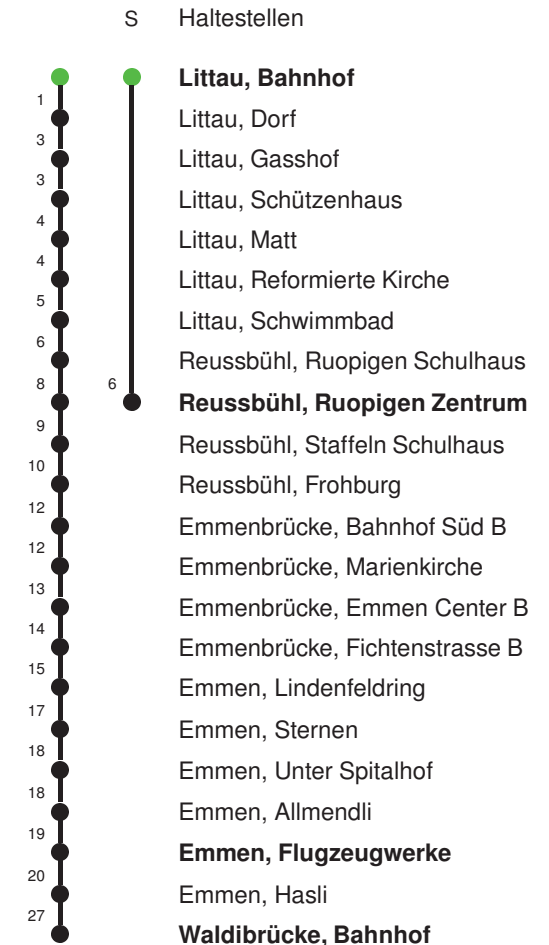

Linienverläufe mit ca. Reisezeit in Minuten

Linienverlauf mit ca. Reisezeit in Minuten

Gültig 09.12.2018 - 14.12.2019

\* Als Sonntage gelten auch: Neujahr, 2. Januar, Karfreitag, Ostermontag, Auffahrt, Pfingstmontag, Fronleichnam, 1. August, Maria Himmelfahrt, Allerheiligen, Weihnachtstag und Stephanstag