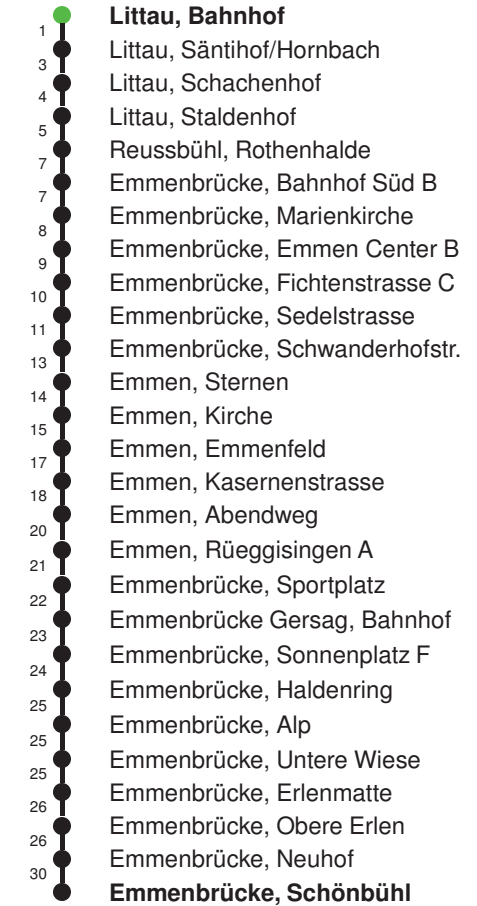

Gültig 09.12.2018 - 14.12.2019

E = nur bis Emmen, Flugzeugwerke

S = Schulbus, dieser verkehrt nur während der Schulzeit

\* Als Sonntage gelten auch: Neujahr, 2. Januar, Karfreitag, Ostermontag, Auffahrt, Pfingstmontag, Fronleichnam, 1. August, Maria Himmelfahrt, Allerheiligen, Weihnachtstag und Stephanstag

Linienverläufe mit ca. Reisezeit in Minuten

## Abfahrtszeiten ab Littau, Bahnhof

	Montag - Freitag	Samstag	Sonntag, allg. Feiertage *	
<b>5</b>				<b>5</b>
<b>6</b>	19 49	19 49		<b>6</b>
<b>7</b>	19 49	19 49		<b>7</b>
<b>8</b>	19 49	19 49		<b>8</b>
<b>9</b>	19 49	19 49		<b>9</b>
<b>10</b>	19 49	19 49		<b>10</b>
<b>11</b>	19 49	19 49		<b>11</b>
<b>12</b>	19 49	19 49		<b>12</b>
<b>13</b>	19 49	19 49		<b>13</b>
<b>14</b>	19 49	19 49		<b>14</b>
<b>15</b>	19 49	19 49		<b>15</b>
<b>16</b>	19 49	19 49		<b>16</b>
<b>17</b>	19 49	19 49		<b>17</b>
<b>18</b>	19 49	19 49		<b>18</b>
<b>19</b>	19 49	19 49		<b>19</b>
<b>20</b>				<b>20</b>
<b>21</b>				<b>21</b>
<b>22</b>				<b>22</b>
<b>23</b>				<b>23</b>
<b>0</b>				<b>0</b>

Linienverlauf mit ca. Reisezeit in Minuten

Gültig 09.12.2018 - 14.12.2019

\* Als Sonntage gelten auch: Neujahr, 2. Januar, Karfreitag, Ostermontag, Auffahrt, Pfingstmontag, Fronleichnam, 1. August, Maria Himmelfahrt, Allerheiligen, Weihnachtstag und Stephanstag