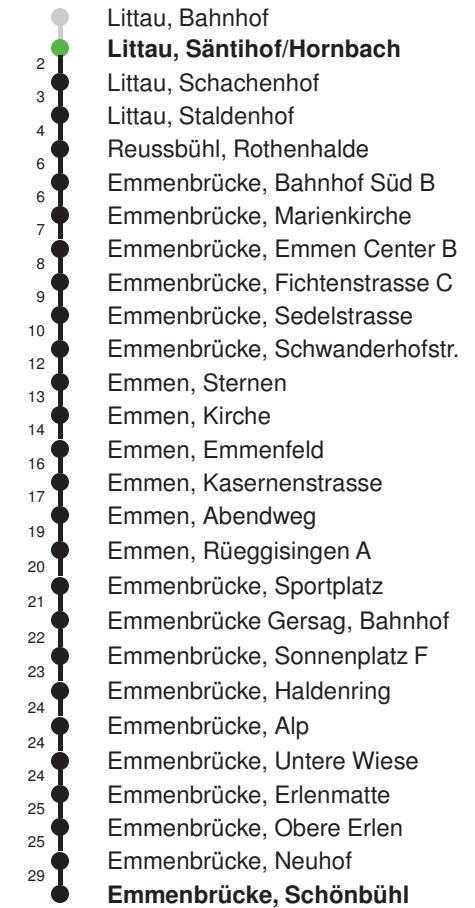

Abfahrtszeiten ab Littau, Säntihof/Hornbach

	Montag - Freitag	Samstag	Sonntag, allg. Feiertage *	
5				5
6	01 31	01 31		6
7	01 31	01 31		7
8	01 31	01 31		8
9	01 31	01 31		9
10	01 31	01 31		10
11	01 31	01 31		11
12	01 31	01 31		12
13	01 31	01 31		13
14	01 31	01 31		14
15	01 31	01 31		15
16	01 31	01 31		16
17	01 31	01 31		17
18	01 31	01 31		18
19	01 31	01 31		19
20	01	01		20
21				21
22				22
23				23
0				0

Linienverlauf mit ca. Reisezeit in Minuten

Gültig 09.12.2018 - 14.12.2019

* Als Sonntage gelten auch: Neujahr, 2. Januar, Karfreitag, Ostermontag, Auffahrt, Pfingstmontag, Fronleichnam, 1. August, Maria Himmelfahrt, Allerheiligen, Weihnachtstag und Stephanstag

Abfahrtszeiten ab Littau, Säntihof/Hornbach

	Montag - Freitag	Samstag	Sonntag, allg. Feiertage *	
5				5
6	20 50	20 50		6
7	20 50	20 50		7
8	20 50	20 50		8
9	20 50	20 50		9
10	20 50	20 50		10
11	20 50	20 50		11
12	20 50	20 50		12
13	20 50	20 50		13
14	20 50	20 50		14
15	20 50	20 50		15
16	20 50	20 50		16
17	20 50	20 50		17
18	20 50	20 50		18
19	20 50	20 50		19
20				20
21				21
22				22
23				23
0				0