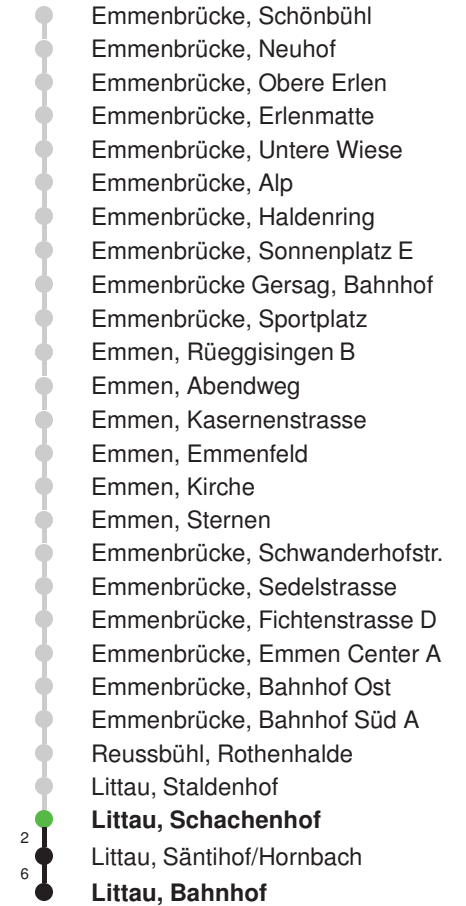

Linienverlauf mit ca. Reisezeit in Minuten

Gültig 09.12.2018 - 14.12.2019

* Als Sonntage gelten auch: Neujahr, 2. Januar, Karfreitag, Ostermontag, Auffahrt, Pfingstmontag, Fronleichnam, 1. August, Maria Himmelfahrt, Allerheiligen, Weihnachtstag und Stephanstag

Abfahrtszeiten ab Littau, Schachenhof

| | Montag - Freitag | Samstag | Sonntag, allg. Feiertage * | |
|----|------------------|---------|----------------------------|----|
| 5 | 59 | 59 | | 5 |
| 6 | 29 59 | 29 59 | | 6 |
| 7 | 29 59 | 29 59 | | 7 |
| 8 | 29 59 | 29 59 | | 8 |
| 9 | 29 59 | 29 59 | | 9 |
| 10 | 29 59 | 29 59 | | 10 |
| 11 | 29 59 | 29 59 | | 11 |
| 12 | 29 59 | 29 59 | | 12 |
| 13 | 29 59 | 29 59 | | 13 |
| 14 | 29 59 | 29 59 | | 14 |
| 15 | 29 59 | 29 59 | | 15 |
| 16 | 29 59 | 29 59 | | 16 |
| 17 | 29 59 | 29 59 | | 17 |
| 18 | 29 59 | 29 59 | | 18 |
| 19 | 29 59 | 29 59 | | 19 |
| 20 | | | | 20 |
| 21 | | | | 21 |
| 22 | | | | 22 |
| 23 | | | | 23 |
| 0 | | | | 0 |