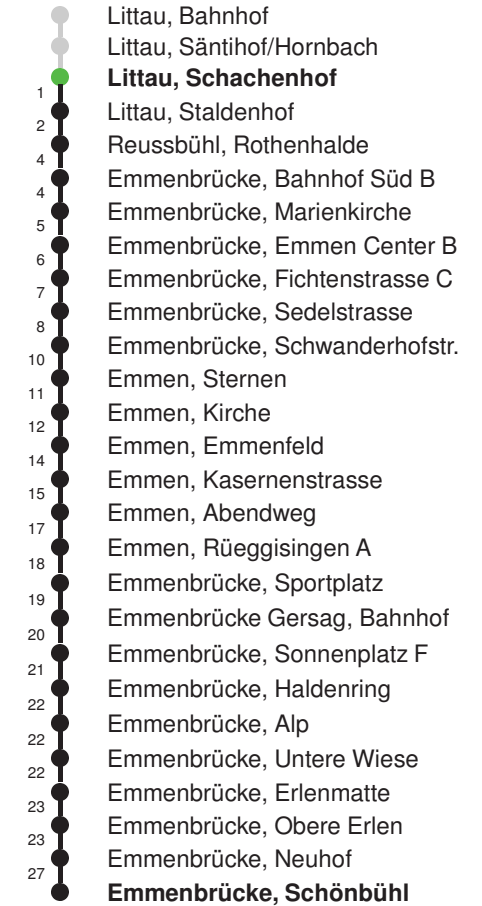

Abfahrtszeiten ab Littau, Schachenhof

| | Montag - Freitag | Samstag | Sonntag, allg. Feiertage * | |
|----|------------------|---------|----------------------------|----|
| 5 | | | | 5 |
| 6 | 22 52 | 22 52 | | 6 |
| 7 | 22 52 | 22 52 | | 7 |
| 8 | 22 52 | 22 52 | | 8 |
| 9 | 22 52 | 22 52 | | 9 |
| 10 | 22 52 | 22 52 | | 10 |
| 11 | 22 52 | 22 52 | | 11 |
| 12 | 22 52 | 22 52 | | 12 |
| 13 | 22 52 | 22 52 | | 13 |
| 14 | 22 52 | 22 52 | | 14 |
| 15 | 22 52 | 22 52 | | 15 |
| 16 | 22 52 | 22 52 | | 16 |
| 17 | 22 52 | 22 52 | | 17 |
| 18 | 22 52 | 22 52 | | 18 |
| 19 | 22 52 | 22 52 | | 19 |
| 20 | | | | 20 |
| 21 | | | | 21 |
| 22 | | | | 22 |
| 23 | | | | 23 |
| 0 | | | | 0 |

Linienverlauf mit ca. Reisezeit in Minuten

Gültig 09.12.2018 - 14.12.2019

* Als Sonntage gelten auch: Neujahr, 2. Januar, Karfreitag, Ostermontag, Auffahrt, Pfingstmontag, Fronleichnam, 1. August, Maria Himmelfahrt, Allerheiligen, Weihnachtstag und Stephanstag

Abfahrtszeiten ab Littau, Schachenhof

| | Montag - Freitag | Samstag | Sonntag, allg. Feiertage * | |
|----|------------------|---------|----------------------------|----|
| 5 | 59 | 59 | | 5 |
| 6 | 29 59 | 29 59 | | 6 |
| 7 | 29 59 | 29 59 | | 7 |
| 8 | 29 59 | 29 59 | | 8 |
| 9 | 29 59 | 29 59 | | 9 |
| 10 | 29 59 | 29 59 | | 10 |
| 11 | 29 59 | 29 59 | | 11 |
| 12 | 29 59 | 29 59 | | 12 |
| 13 | 29 59 | 29 59 | | 13 |
| 14 | 29 59 | 29 59 | | 14 |
| 15 | 29 59 | 29 59 | | 15 |
| 16 | 29 59 | 29 59 | | 16 |
| 17 | 29 59 | 29 59 | | 17 |
| 18 | 29 59 | 29 59 | | 18 |
| 19 | 29 59 | 29 59 | | 19 |
| 20 | | | | 20 |
| 21 | | | | 21 |
| 22 | | | | 22 |
| 23 | | | | 23 |
| 0 | | | | 0 |