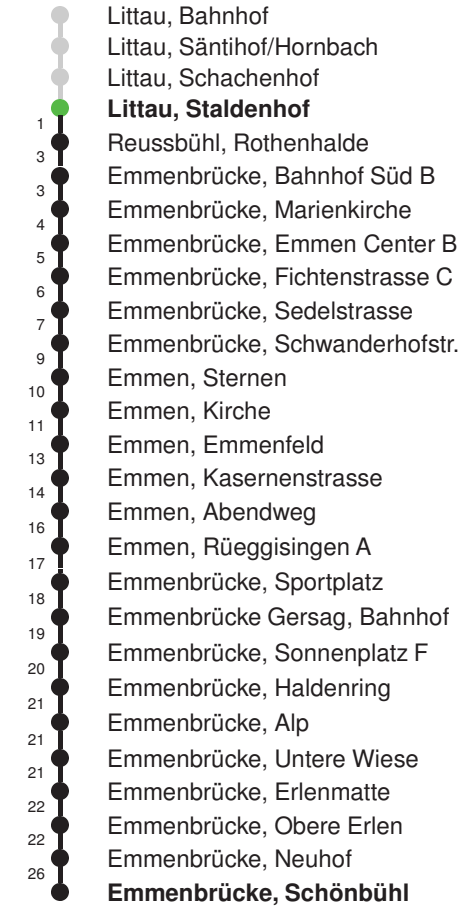

Abfahrtszeiten ab Littau, Staldenhof

	Montag - Freitag	Samstag	Sonntag, allg. Feiertage *	
5	57	57		5
6	27 57	27 57		6
7	27 57	27 57		7
8	27 57	27 57		8
9	27 57	27 57		9
10	27 57	27 57		10
11	27 57	27 57		11
12	27 57	27 57		12
13	27 57	27 57		13
14	27 57	27 57		14
15	27 57	27 57		15
16	27 57	27 57		16
17	27 57	27 57		17
18	27 57	27 57		18
19	27 57	27 57		19
20				20
21				21
22				22
23				23
0				0

Linienverlauf mit ca. Reisezeit in Minuten

Gültig 09.12.2018 - 14.12.2019

* Als Sonntage gelten auch: Neujahr, 2. Januar, Karfreitag, Ostermontag, Auffahrt, Pfingstmontag, Fronleichnam, 1. August, Maria Himmelfahrt, Allerheiligen, Weihnachtstag und Stephanstag

Abfahrtszeiten ab Littau, Staldenhof

	Montag - Freitag	Samstag	Sonntag, allg. Feiertage *	
5				5
6	23 53	23 53		6
7	23 53	23 53		7
8	23 53	23 53		8
9	23 53	23 53		9
10	23 53	23 53		10
11	23 53	23 53		11
12	23 53	23 53		12
13	23 53	23 53		13
14	23 53	23 53		14
15	23 53	23 53		15
16	23 53	23 53		16
17	23 53	23 53		17
18	23 53	23 53		18
19	23 53	23 53		19
20				20
21				21
22				22
23				23
0				0