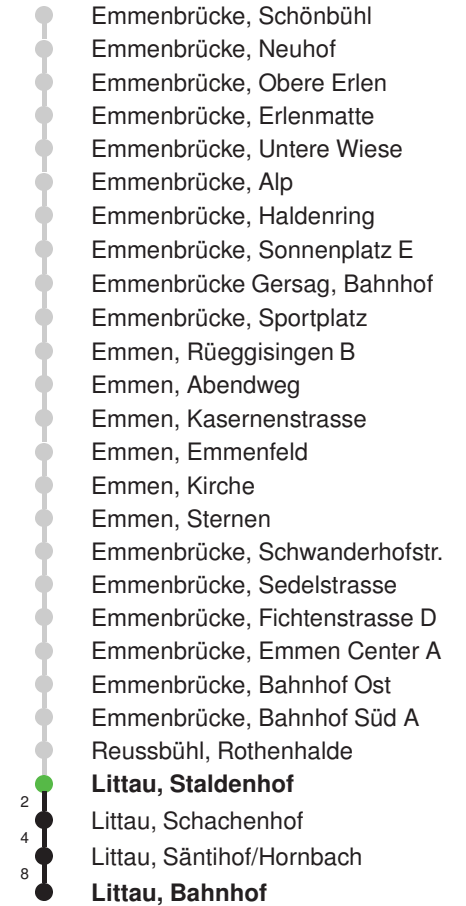

Abfahrtszeiten ab Littau, Staldenhof

	Montag - Freitag	Samstag	Sonntag, allg. Feiertage *	
5	57	57		5
6	27 57	27 57		6
7	27 57	27 57		7
8	27 57	27 57		8
9	27 57	27 57		9
10	27 57	27 57		10
11	27 57	27 57		11
12	27 57	27 57		12
13	27 57	27 57		13
14	27 57	27 57		14
15	27 57	27 57		15
16	27 57	27 57		16
17	27 57	27 57		17
18	27 57	27 57		18
19	27 57	27 57		19
20				20
21				21
22				22
23				23
0				0

Linienverlauf mit ca. Reisezeit in Minuten

Gültig 09.12.2018 - 14.12.2019

* Als Sonntage gelten auch: Neujahr, 2. Januar, Karfreitag, Ostermontag, Auffahrt, Pfingstmontag, Fronleichnam, 1. August, Maria Himmelfahrt, Allerheiligen, Weihnachtstag und Stephanstag

Abfahrtszeiten ab Littau, Staldenhof

	Montag - Freitag	Samstag	Sonntag, allg. Feiertage *	
5				5
6	23 53	23 53		6
7	23 53	23 53		7
8	23 53	23 53		8
9	23 53	23 53		9
10	23 53	23 53		10
11	23 53	23 53		11
12	23 53	23 53		12
13	23 53	23 53		13
14	23 53	23 53		14
15	23 53	23 53		15
16	23 53	23 53		16
17	23 53	23 53		17
18	23 53	23 53		18
19	23 53	23 53		19
20				20
21				21
22				22
23				23
0				0