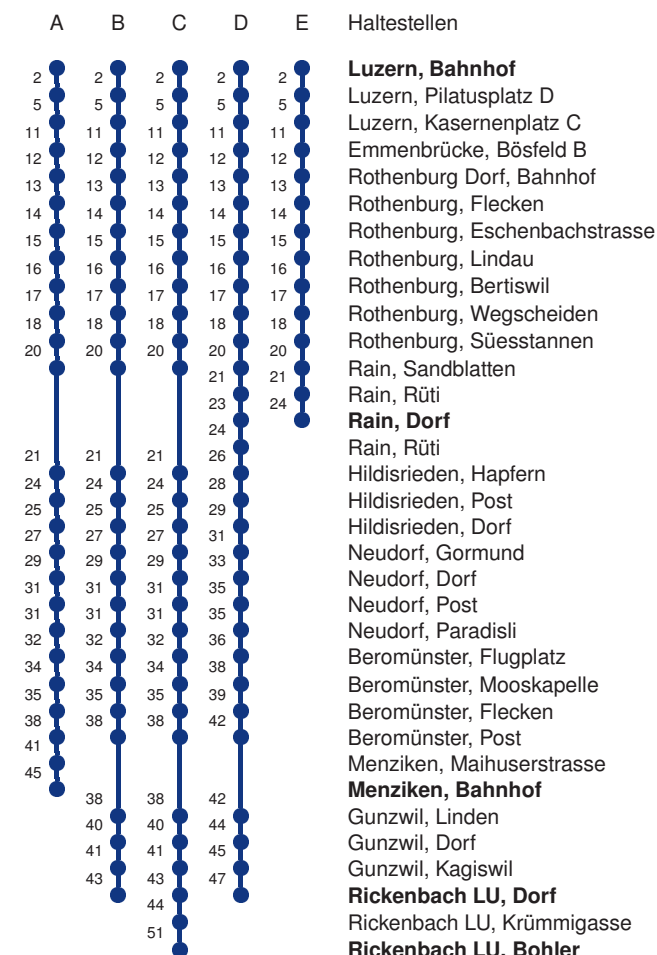

Abfahrtszeiten ab **Luzern, Bahnhof**

	Montag - Freitag				Samstag		Sonntag, allg. Feiertage *		
5	35 C				35 B				5
6	05 A	35 C			05 A	35 B	05 A	35 E	6
7	05 A	35 C			05 A	35 B	05 A	35 E	7
8	05 A	35 B			05 A	35 B	05 A	35 E	8
9	05 A	35 B			05 A	35 B	05 A	35 E	9
10	05 A	35 C			05 A	35 B	05 A	35 E	10
11	05 A	35 C			05 A	35 B	05 A	35 E	11
12	05 A	35 C			05 A	35 B	05 A	35 E	12
13	05 A	35 B			05 A	35 B	05 A	35 E	13
14	05 A	35 B			05 A	35 B	05 A	35 E	14
15	05 A	35 C			05 A	35 B	05 A	35 E	15
16	05 A	35 C			05 A	35 B	05 A	35 E	16
17	04 E	05 A	34 E	35 C	05 A	35 B	05 A	35 E	17
18	04 E	05 A	34 E	35 B	05 A	35 B	05 A	35 E	18
19	05 A	35 B			05 A	35 B	05 A	35 E	19
20	05 A	35 D			05 A	35 D	05 A	35 E	20
21	05 A	35 D			05 A	35 D	05 A	35 E	21
22	05 A	35 D			05 A	35 D	05 A	35 E	22
23	05 A	35 D			05 A	35 D	05 A	35 E	23
0	05 A				05 A		05 A		0

Linienvverläufe mit ca. Reisezeit in Minuten

Gültig 09.12.2018 - 14.12.2019

A,B,C,D,E = Linienvverlauf siehe rechts

* Als Sonntage gelten auch: Neujahr, 2. Januar, Karfreitag, Ostermontag, Auffahrt, Pfingstmontag, Fronleichnam, 1. August, Maria Himmelfahrt, Allerheiligen, Weihnachtstag und Stephanstag