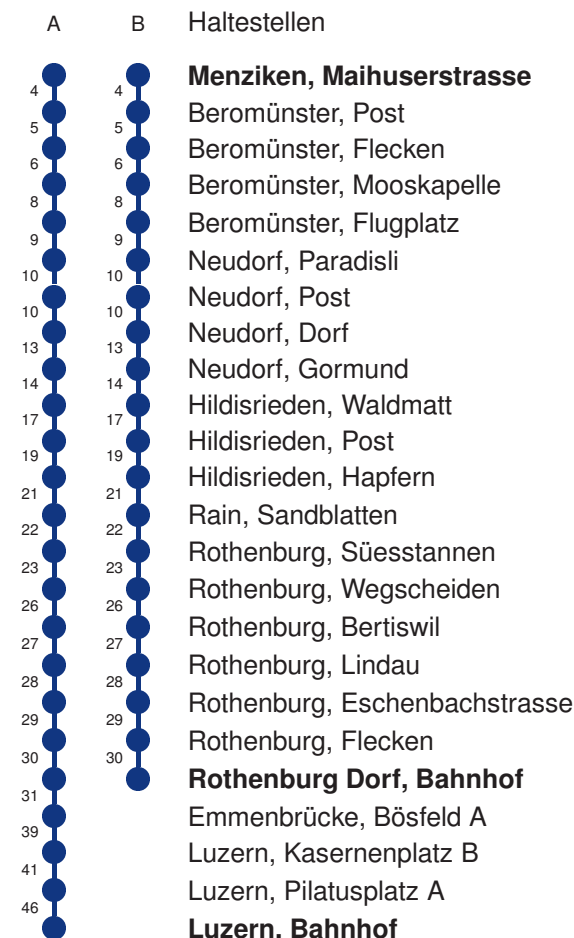

	Montag - Freitag	Samstag	Sonntag, allg. Feiertage *	
5				5
6	09 A	09 A	09 A	6
7	09 A	09 A	09 A	7
8	09 A	09 A	09 A	8
9	09 A	09 A	09 A	9
10	09 A	09 A	09 A	10
11	09 A	09 A	09 A	11
12	09 A	09 A	09 A	12
13	09 A	09 A	09 A	13
14	09 A	09 A	09 A	14
15	09 A	09 A	09 A	15
16	09 A	09 A	09 A	16
17	09 A	09 A	09 A	17
18	09 A	09 A	09 A	18
19	09 A	09 A	09 A	19
20	09 A	09 A	09 A	20
21	09 A	09 A	09 A	21
22	09 A	09 A	09 A	22
23	09 A	09 A	09 A	23
0	09 BR	09 BR	09 BR	0

Gültig 09.12.2018 - 14.12.2019

A,B = Linienverlauf siehe rechts

R = fährt nur bis Rothenburg Dorf, Bahnhof

* Als Sonntage gelten auch: Neujahr, 2. Januar, Karfreitag, Ostermontag, Auffahrt, Pfingstmontag, Fronleichnam, 1. August, Maria Himmelfahrt, Allerheiligen, Weihnachtstag und Stephanstag

Linienverläufe mit ca. Reisezeit in Minuten

	Montag - Freitag	Samstag	Sonntag, allg. Feiertage *	
5	48	48	48	5
6	48	48	48	6
7	48	48	48	7
8	48	48	48	8
9	48	48	48	9
10	48	48	48	10
11	48	48	48	11
12	48	48	48	12
13	48	48	48	13
14	48	48	48	14
15	48	48	48	15
16	48	48	48	16
17	48	48	48	17
18	48	48	48	18
19	48	48	48	19
20	48	48	48	20
21	48	48	48	21
22	48	48	48	22
23	48	48	48	23
0	48	48	48	0

Linienvverlauf mit ca. Reisezeit in Minuten