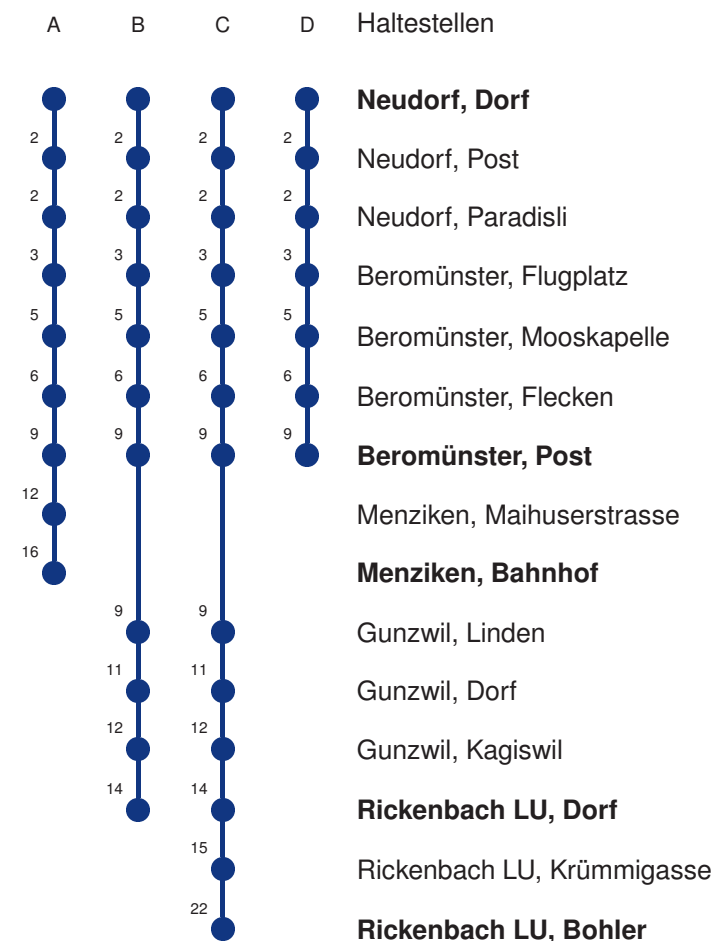

Gültig 09.12.2018 - 14.12.2019

A,B,C,D = Linienvverlauf siehe rechts R = fährt nur bis Rothenburg Dorf, Bahnhof

\* Als Sonntage gelten auch: Neujahr, 2. Januar, Karfreitag, Ostermontag, Auffahrt, Pfingstmontag, Fronleichnam, 1. August, Maria Himmelfahrt, Allerheiligen, Weihnachtstag und Stephanstag

Linienvverläufe mit ca. Reisezeit in Minuten

Abfahrtszeiten ab **Neudorf, Dorf**

	Montag - Freitag			Samstag		Sonntag, <i>allg. Feiertage</i> *		
<b>5</b>	34 A			34 A		34 A	<b>5</b>	
<b>6</b>	04 C	34 A	59 DS	04 B	34 A	34 A	<b>6</b>	
<b>7</b>	04 C	34 A		04 B	34 A	34 A	<b>7</b>	
<b>8</b>	04 C	34 A		04 B	34 A	34 A	<b>8</b>	
<b>9</b>	04 B	34 A		04 B	34 A	34 A	<b>9</b>	
<b>10</b>	04 B	34 A		04 B	34 A	34 A	<b>10</b>	
<b>11</b>	04 C	34 A		04 B	34 A	34 A	<b>11</b>	
<b>12</b>	04 C	34 A		04 B	34 A	34 A	<b>12</b>	
<b>13</b>	04 C	34 A		04 B	34 A	34 A	<b>13</b>	
<b>14</b>	04 B	34 A		04 B	34 A	34 A	<b>14</b>	
<b>15</b>	04 B	34 A		04 B	34 A	34 A	<b>15</b>	
<b>16</b>	04 C	34 A		04 B	34 A	34 A	<b>16</b>	
<b>17</b>	04 C	34 A		04 B	34 A	34 A	<b>17</b>	
<b>18</b>	04 C	34 A		04 B	34 A	34 A	<b>18</b>	
<b>19</b>	04 B	34 A		04 B	34 A	34 A	<b>19</b>	
<b>20</b>	04 B	34 A		04 B	34 A	34 A	<b>20</b>	
<b>21</b>	08 B	34 A		08 B	34 A	34 A	<b>21</b>	
<b>22</b>	08 B	34 A		08 B	34 A	34 A	<b>22</b>	
<b>23</b>	08 B	34 A		08 B	34 A	34 A	<b>23</b>	
<b>0</b>	08 B	34 A		08 B	34 A	34 A	<b>0</b>	

Linienvverläufe mit ca. Reisezeit in Minuten

Gültig 09.12.2018 - 14.12.2019

A,B,C,D = Linienvverlauf siehe rechts S = Schulbus, dieser verkehrt nur während der Schulzeit

\* Als Sonntage gelten auch: Neujahr, 2. Januar, Karfreitag, Ostermontag, Auffahrt, Pfingstmontag, Fronleichnam, 1. August, Maria Himmelfahrt, Allerheiligen, Weihnachtstag und Stephanstag