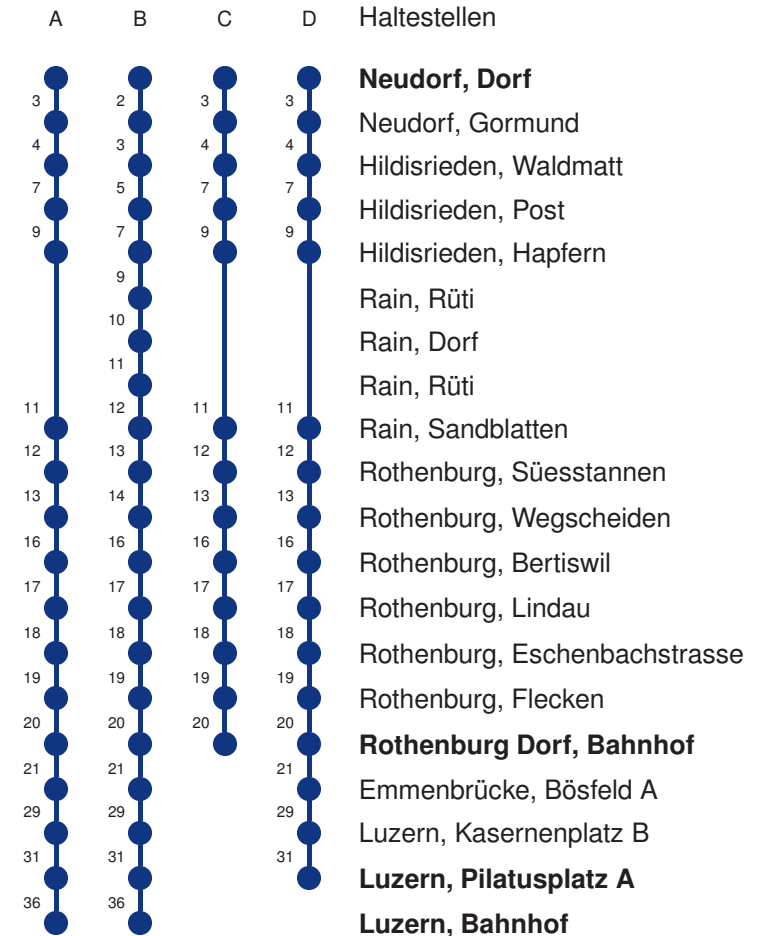

Abfahrtszeiten ab **Neudorf, Dorf**

	Montag - Freitag			Samstag		Sonntag, allg. Feiertage *		
5	21 A	51 A		21 A	51 A			5
6	21 A	36 D	51 A	21 A	51 A	21 A		6
7	06 D	21 A	51 A	21 A	51 A	21 A		7
8	21 A	51 A		21 A	51 A	21 A		8
9	21 A	51 A		21 A	51 A	21 A		9
10	21 A	51 A		21 A	51 A	21 A		10
11	21 A	51 A		21 A	51 A	21 A		11
12	21 A	51 A		21 A	51 A	21 A		12
13	21 A	51 A		21 A	51 A	21 A		13
14	21 A	51 A		21 A	51 A	21 A		14
15	21 A	51 A		21 A	51 A	21 A		15
16	21 A	51 A		21 A	51 A	21 A		16
17	21 A	51 A		21 A	51 A	21 A		17
18	21 A	51 A		21 A	51 A	21 A		18
19	21 A	51 A		21 A	51 A	21 A		19
20	21 A	51 B		21 A	51 B	21 A		20
21	21 A	51 B		21 A	51 B	21 A		21
22	21 A	51 B		21 A	51 B	21 A		22
23	21 A	51 B		21 A	51 B	21 A		23
0	21 CR			21 CR		21 CR		0

Gültig 09.12.2018 - 14.12.2019

A,B,C,D = Linienvverlauf siehe rechts R = fährt nur bis Rothenburg Dorf, Bahnhof

* Als Sonntage gelten auch: Neujahr, 2. Januar, Karfreitag, Ostermontag, Auffahrt, Pfingstmontag, Fronleichnam, 1. August, Maria Himmelfahrt, Allerheiligen, Weihnachtstag und Stephanstag

Linienvverläufe mit ca. Reisezeit in Minuten