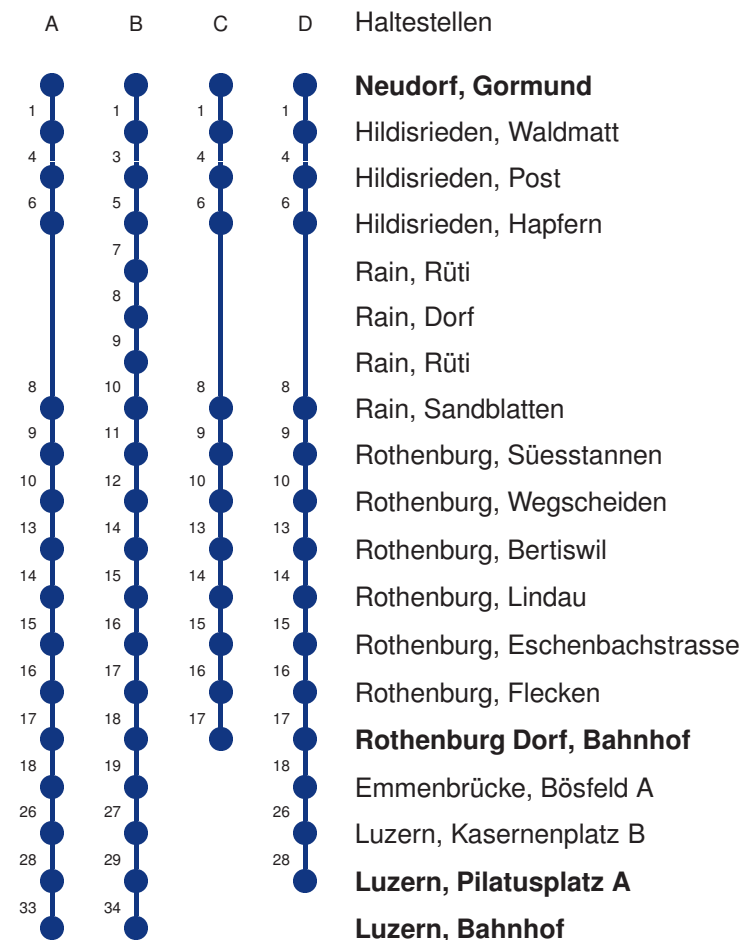

Abfahrtszeiten ab **Neudorf, Gormund**

	Montag - Freitag		Samstag		Sonntag, <i>allg. Feiertage</i> *		
5	24 A	54 A	24 A	54 A			5
6	24 A	39 D 54 A	24 A	54 A	24 A		6
7	09 D	24 A 54 A	24 A	54 A	24 A		7
8	24 A	54 A	24 A	54 A	24 A		8
9	24 A	54 A	24 A	54 A	24 A		9
10	24 A	54 A	24 A	54 A	24 A		10
11	24 A	54 A	24 A	54 A	24 A		11
12	24 A	54 A	24 A	54 A	24 A		12
13	24 A	54 A	24 A	54 A	24 A		13
14	24 A	54 A	24 A	54 A	24 A		14
15	24 A	54 A	24 A	54 A	24 A		15
16	24 A	54 A	24 A	54 A	24 A		16
17	24 A	54 A	24 A	54 A	24 A		17
18	24 A	54 A	24 A	54 A	24 A		18
19	24 A	54 A	24 A	54 A	24 A		19
20	24 A	53 B	24 A	53 B	24 A		20
21	24 A	53 B	24 A	53 B	24 A		21
22	24 A	53 B	24 A	53 B	24 A		22
23	24 A	53 B	24 A	53 B	24 A		23
0	24 CR		24 CR		24 CR		0

Gültig 09.12.2018 - 14.12.2019

A,B,C,D = Linienvverlauf siehe rechts R = fährt nur bis Rothenburg Dorf, Bahnhof

* Als Sonntage gelten auch: Neujahr, 2. Januar, Karfreitag, Ostermontag, Auffahrt, Pfingstmontag, Fronleichnam, 1. August, Maria Himmelfahrt, Allerheiligen, Weihnachtstag und Stephanstag

Linienvverläufe mit ca. Reisezeit in Minuten